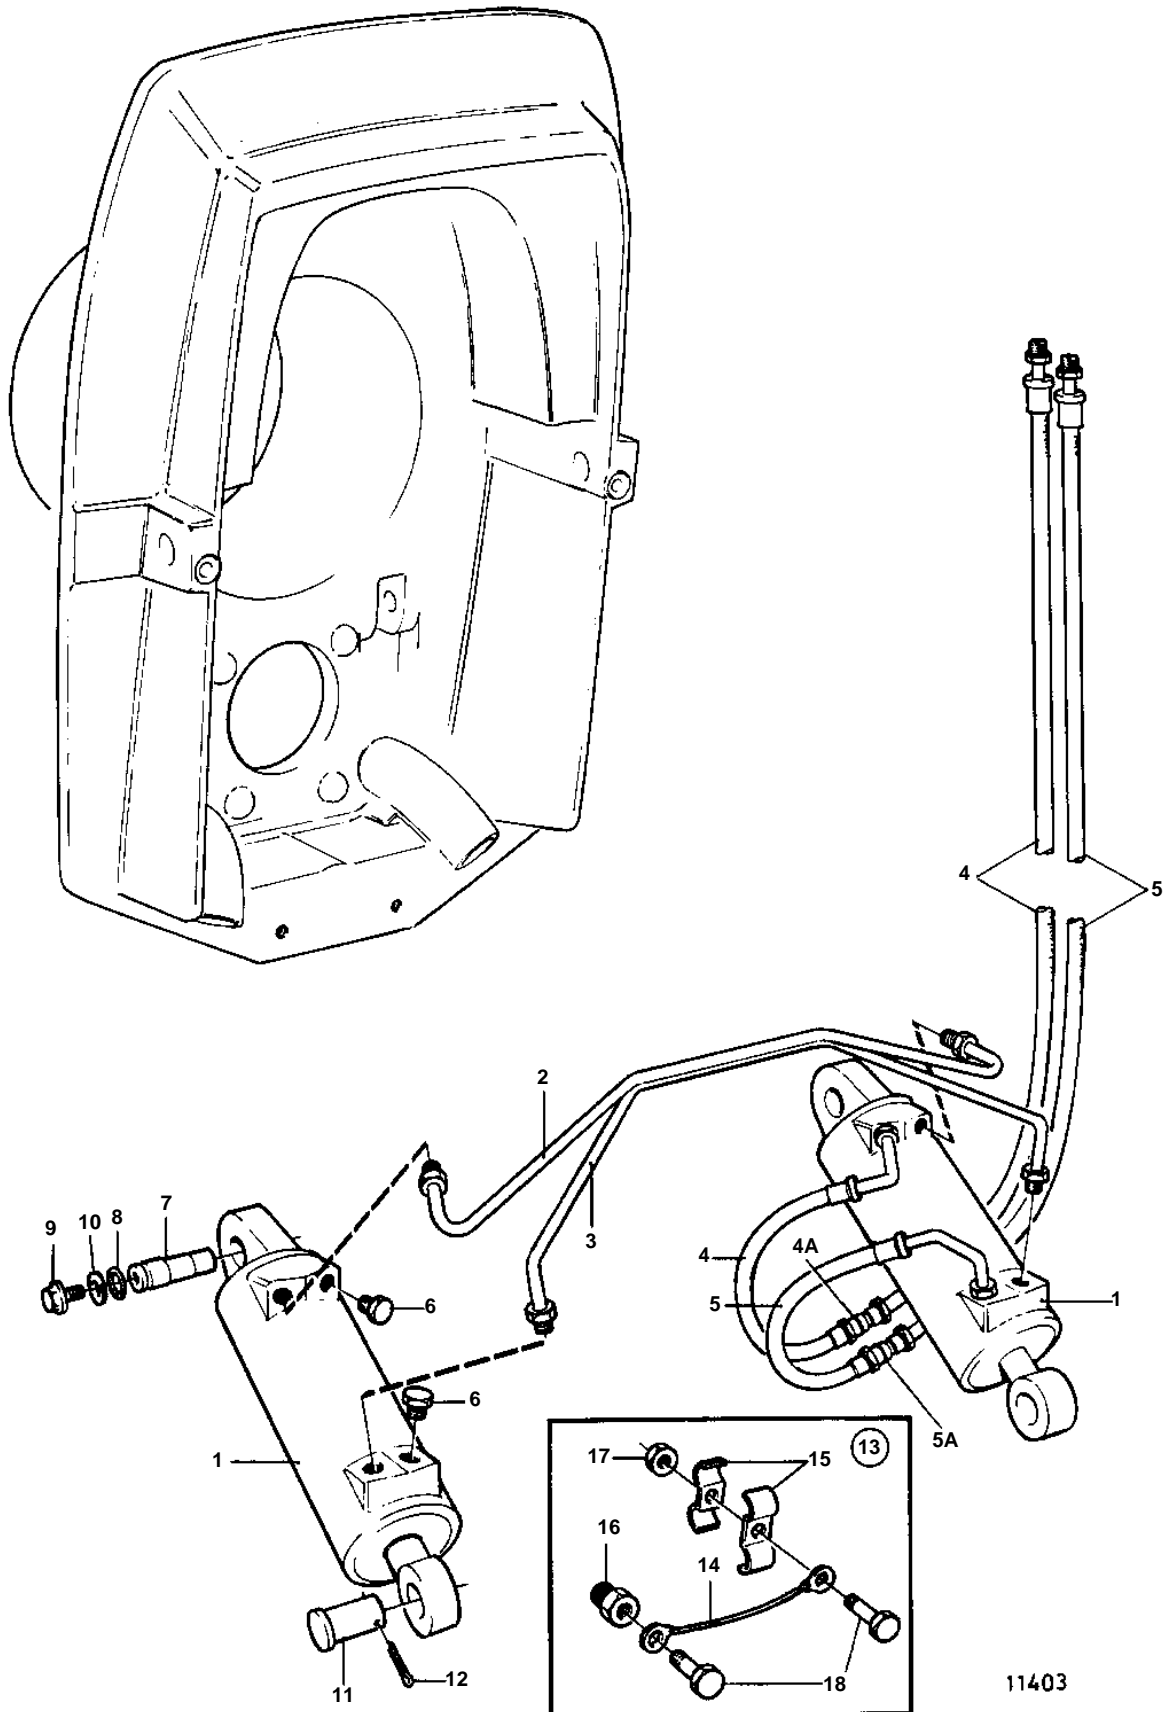

SP-C1, DP-D1, DPX

**SP-C1, DP-D1, DPX**

REF	PART NO.	QTY	DESCRIPTION
1	872837	2	Hydraulic cylinder
2	854696	1	Tube
3	854697	1	Tube
4	873228	1	Hydraulic hose
4A	960214	1	• O-ring
5	873229	1	Hydraulic hose
5A	960214	1	• O-ring
6	852879	2	Plug
7	872382	2	Pin
8	925053	2	O-ring
9	853060	2	Flange screw
10	853059	2	Washer
11	872126	2	Clevis pin
12	967707	2	Cotter pin
13	854625	1	Ground cable, assy.
14		1	• Ground cable
15	854628	2	• Clamp
16	872207	1	• Nipple
17	944456	1	• Nut
18	963545	2	• Screw