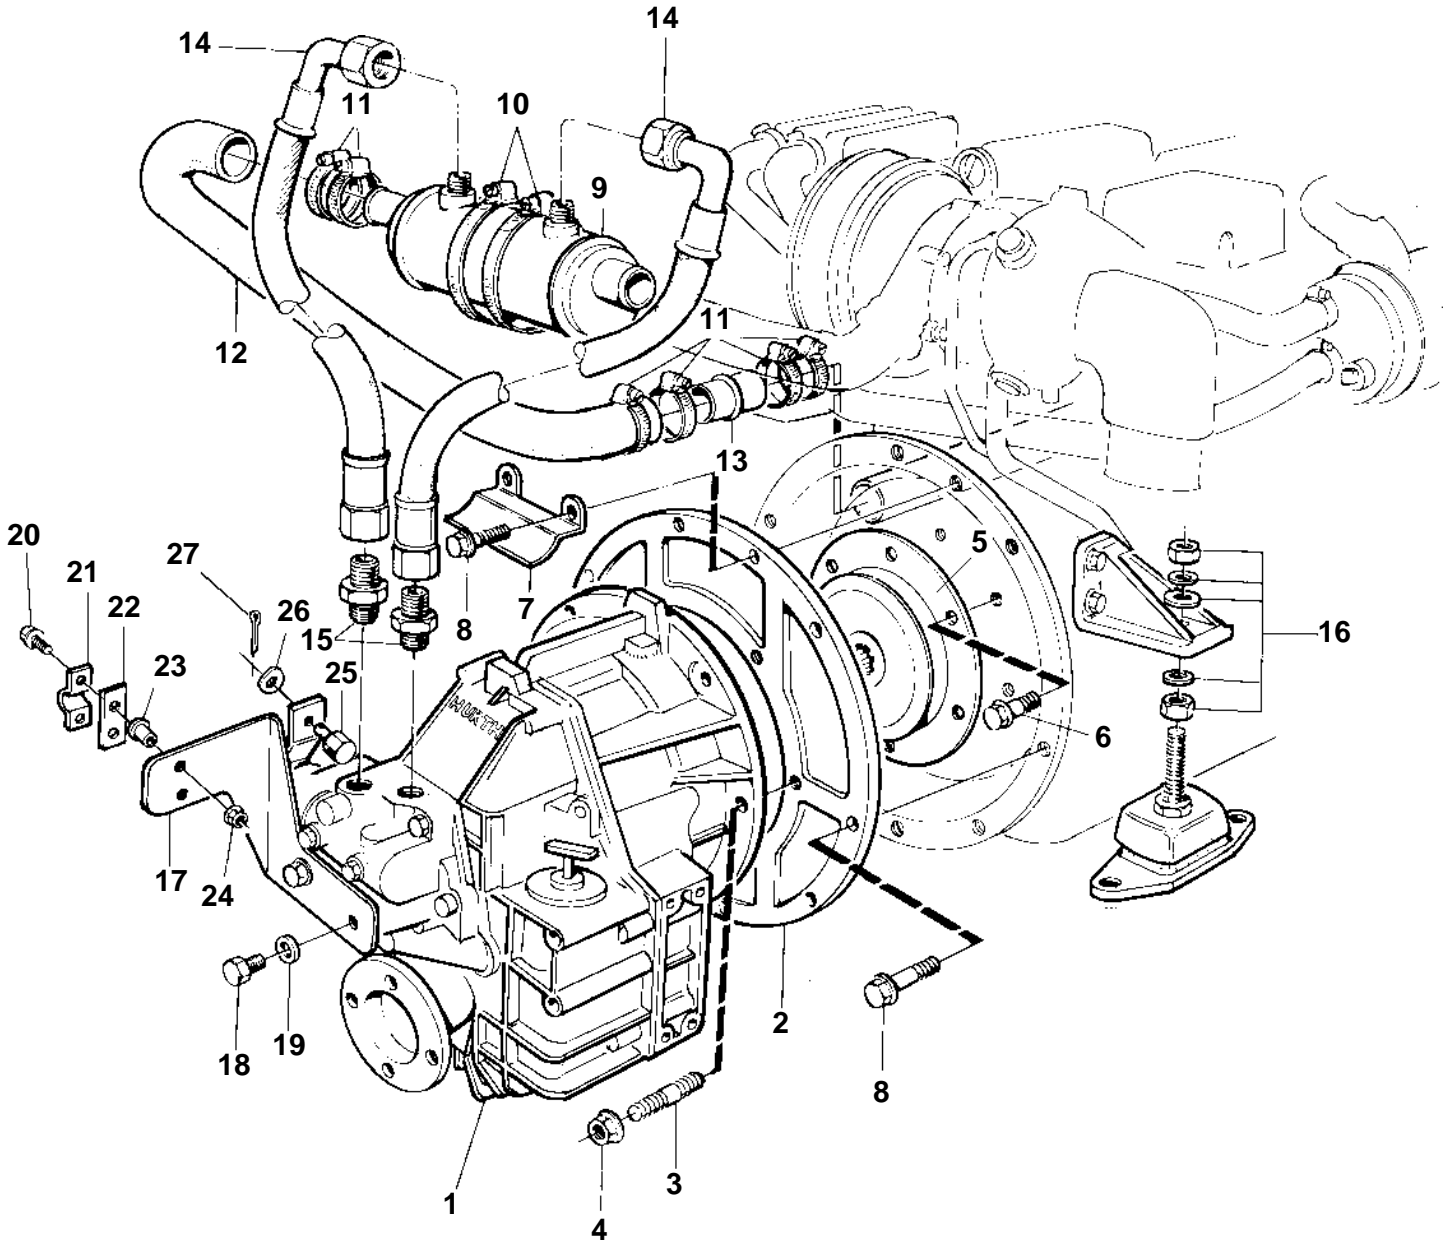

TMD41L-A, TAMD41P-A, TAMD41L-A, TAMD41M-A, TAMD41H-A, KAMD42P-A

16803

TMD41L-A, TAMD41P-A, TAMD41L-A, TAMD41M-A, TAMD41H-A, KAMD42P-A

REF	PART NO.	QTY	DESCRIPTION	NOTES
1		1	Reversing gear	
2	829489	1	Cover	
3	924075	6	Stud	
4	971095	6	Nut	
5	854753	1	Vibration damper	
6	946173	9	Flange screw	
7	859592	1	Bracket	
8	946752	11	Flange screw	
9	872626	1	Oil cooler	
10	961674	2	Clamp	
11	961669	6	Hose clamp	
12	3581335	1	Hose	
13	861090	1	Tube	
14	3581387	2	Hydraulic hose	
15	856793	2	Nipple	
16		4	Engine suspension	SEE GROUP 21
17	3581336	1	Bracket	
18	940133	2	Screw	
19	976945	2	Washer	
20	956081	2	Screw	
21	819067	1	Brace	
22	819068	1	Washer	
23	843108	2	Bushing	
24	946577	2	Lock nut	
25	804312	1	Cube	
26	941906	1	Spring washer	
27	17276	1	Cotter pin	