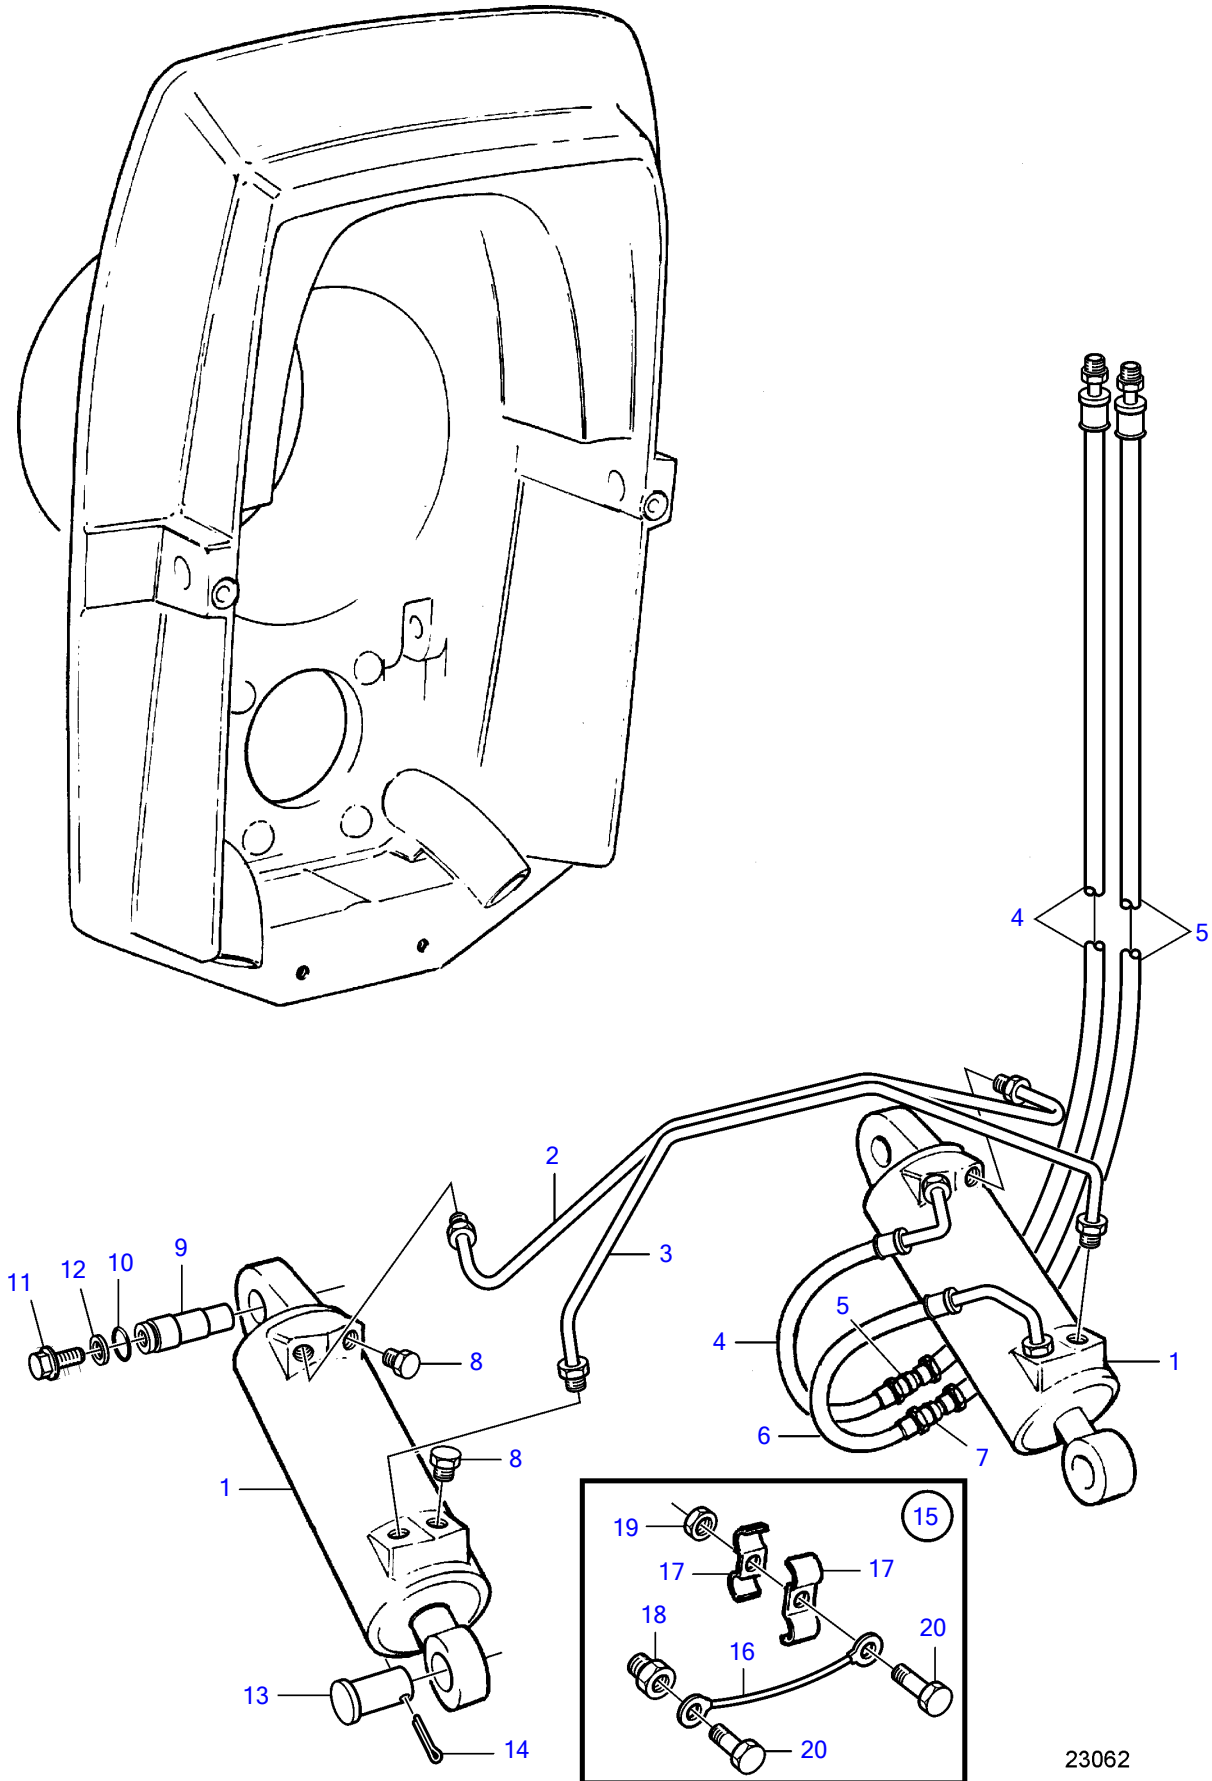

DPX, DP-D1

23062

Upd:2012-01-30

23062

7734180-44-592

DPX, DP-D1

REF	PART NO.	QTY	DESCRIPTION
1	3860881	2	Cylinder
2	854696	1	Tube
3	854697	1	Tube
4	873228	1	Hydraulic hose
5	960214	1	• O-ring
6	873229	1	Hydraulic hose
7	960214	1	• O-ring
8	852879	2	Plug
9	872382	2	Spindle
10	925053	2	O-ring
11	853060	2	Flange screw
12	853059	2	Washer
13	872126	2	Clevis pin
14	967707	2	Split pin
15	854625	1	Set, assy.
16		1	• Ground cable
17	854628	2	• Clamp
18	872207	1	• Nipple
19	944456	1	• Hexagon nut
20	963545	2	• Hexagon screw