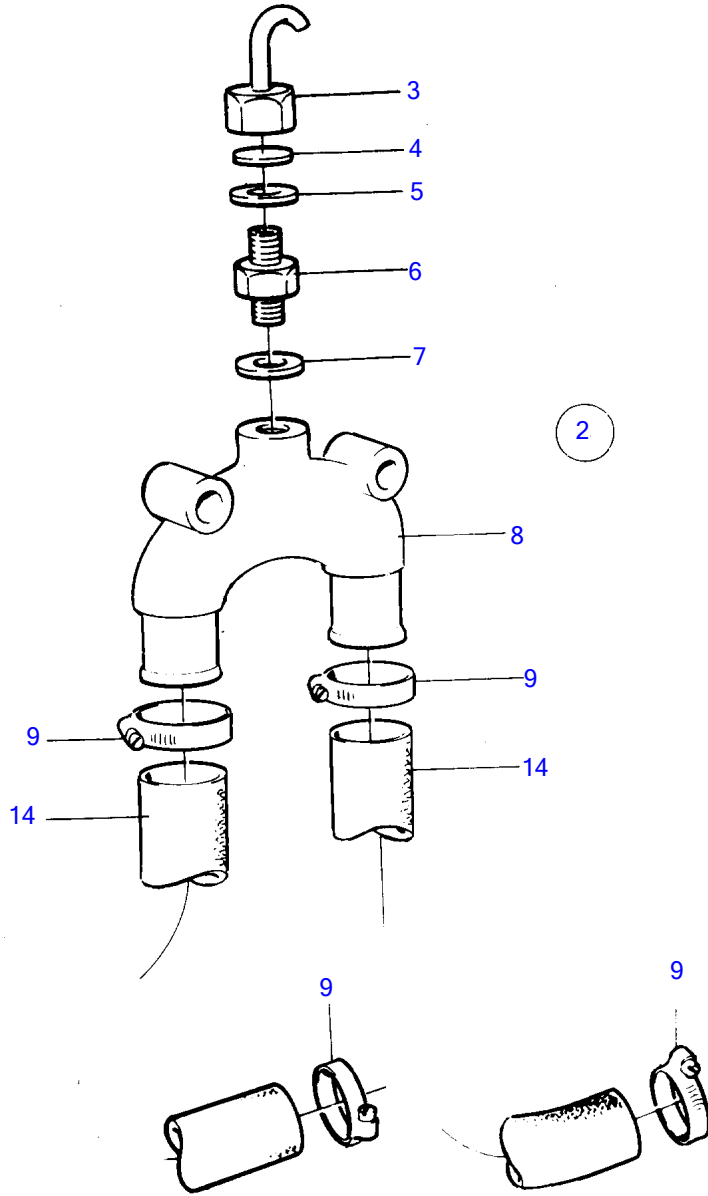

KAMD42A

KAMD42A

REF	PART NO.	QTY	DESCRIPTION
1	858588	1	Vacuum valve kit
2	828534	1	• Vacuum valve
3		1	• • upper unit
4		2	• • diaphragm
5	828424	2	• • Gasket
6		1	• • lower unit
7	947282	2	• • Gasket
8	828501	1	• Branch pipe
9	853548	4	• Hose clamp
10	943473	1	• Hose clamp
11	843747	1	• Anchorage
12	960141	1	• Washer
13	940142	1	• Hexagon screw
14	952972	X	Hose