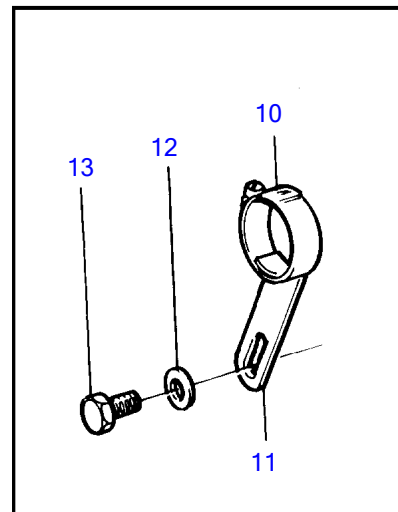

KAMD42A

KAMD42A

REF	PART NO.	QTY	DESCRIPTION
1	858588	1	Vacuum valve kit
2	828534	1	• Vacuum valve
3		1	• • upper unit
4		2	• • diaphragm
5	828424	2	• • Gasket
6		1	• • lower unit
7	947282	2	• • Gasket
8	828501	1	• Branch pipe
9	853548	4	• Hose clamp
10	943473	1	• Hose clamp
11	843747	1	• Anchorage
12	960141	1	• Washer
13	940142	1	• Hexagon screw
14	952972	X	Hose