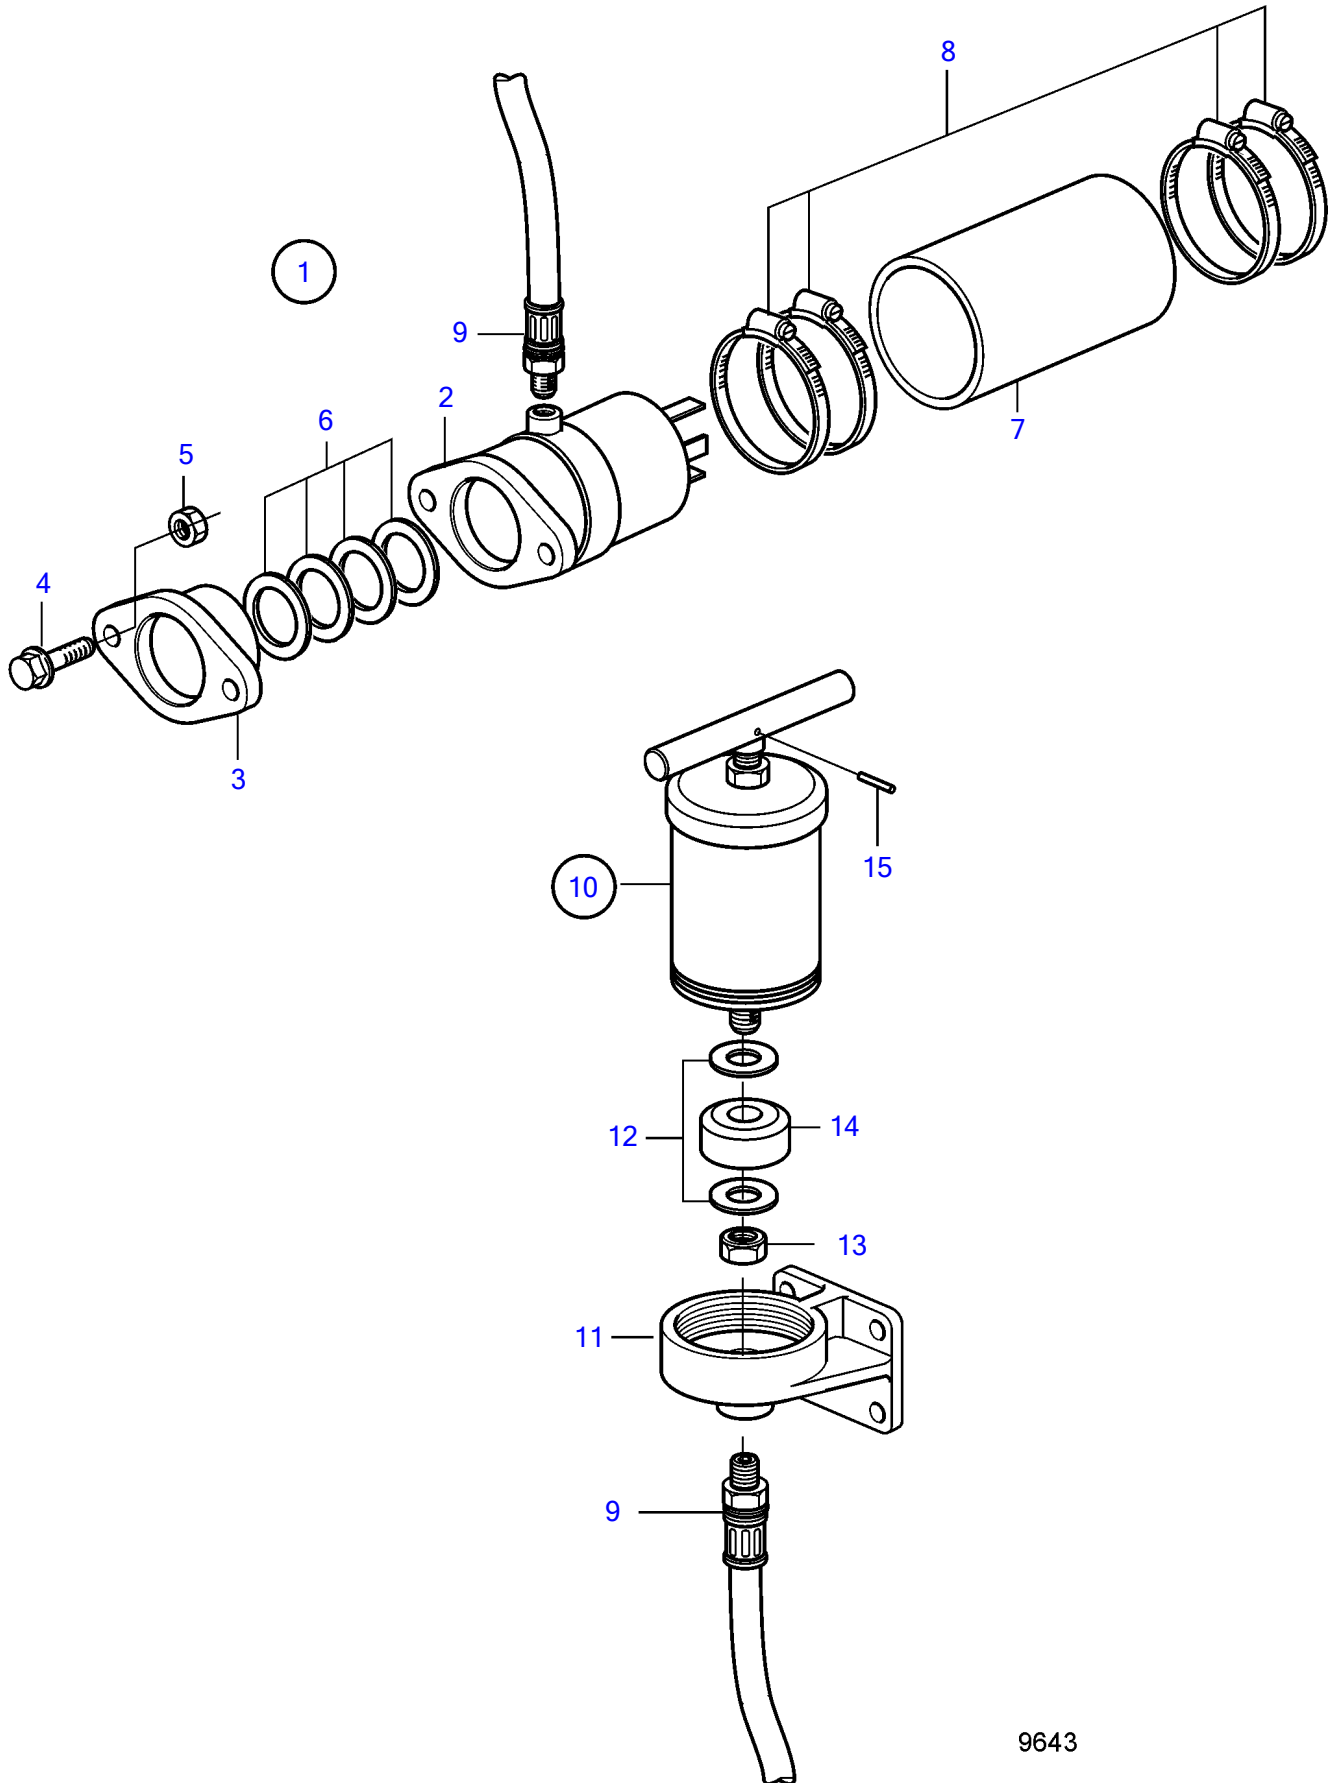

KAD42A, KAMD42A

9643

KAD42A, KAMD42A

REF	PART NO.	QTY	DESCRIPTION	NOTES
1	859017	1	Stuffing box	D=45mm
2	828191	1	• Stuffing box	Obsolete part
3		1	•	
4	963568	2	• Hexagon screw	
5	17624	2	• Hexagon nut	
6	859028	4	• Box gasket	
7	828172	1	• Hose	Obsolete part
8	961674	4	• Hose clamp	
9	833842	1	• Hose	
10	827184	1	• Grease press	
11		1	• • end cover	
12	948087	2	• • Washer	
13	950354	1	• • Lock nut	
14	815579	1	• • Leather cuff	
15	907173	1	• • Grooved pin	Obsolete part