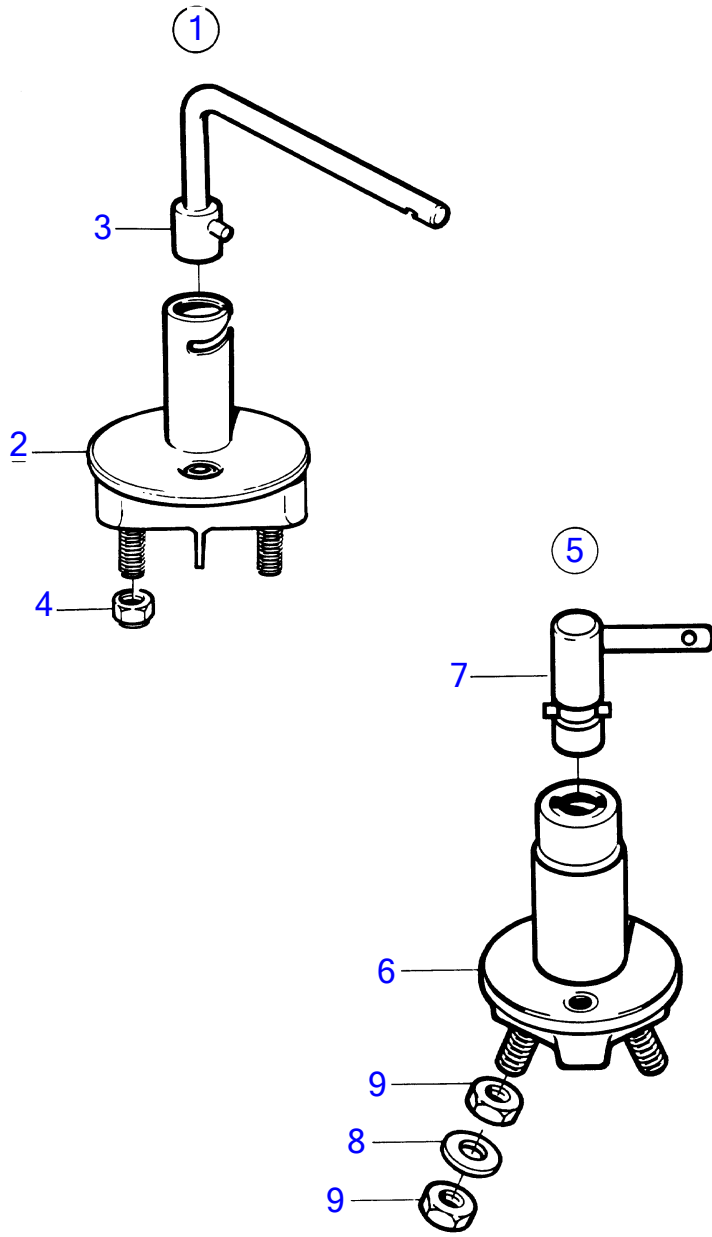

KAD42A, KAMD42A

9492

KAD42A, KAMD42A

REF	PART NO.	QTY	DESCRIPTION
1	870980	1	Main switch
2		1	• switch
3	243700	1	• Handle
4	955783	2	• Hexagon nut
5	1140319	1	Battery main switch
6		1	• switch
7	1140427	1	• Cock handle
8	1140428	2	• Washer
9	17602	4	• Hexagon nut