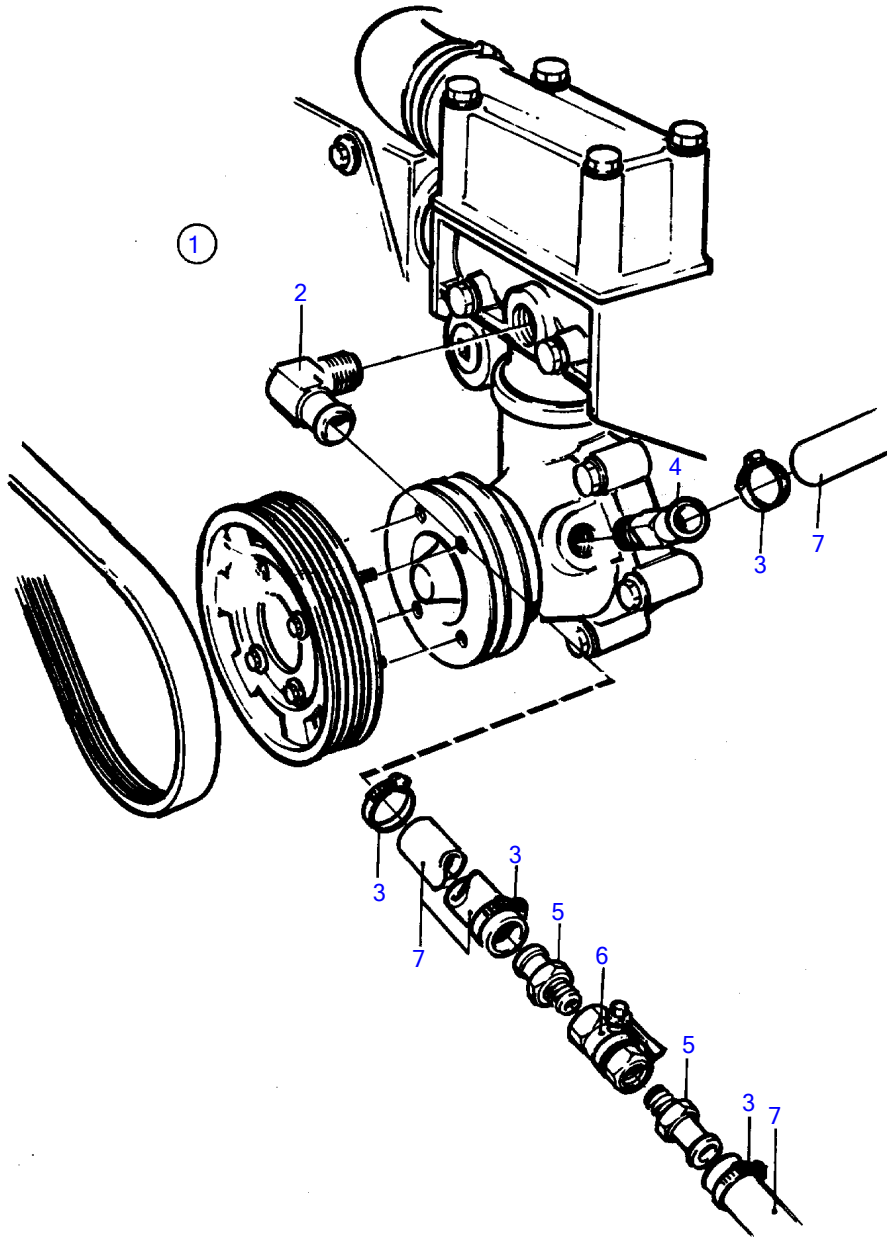

KAD42A, KAMD42A

KAD42A, KAMD42A

REF	PART NO.	QTY	DESCRIPTION
1	860706	1	Mounting kit
2	961607	1	• Hose nipple
3	961663	7	• Hose clamp
4	948600	1	• Elbow nipple
5	851779	4	• Nipple
6	1140097	2	• Ball valve
7	952969	X	Hose