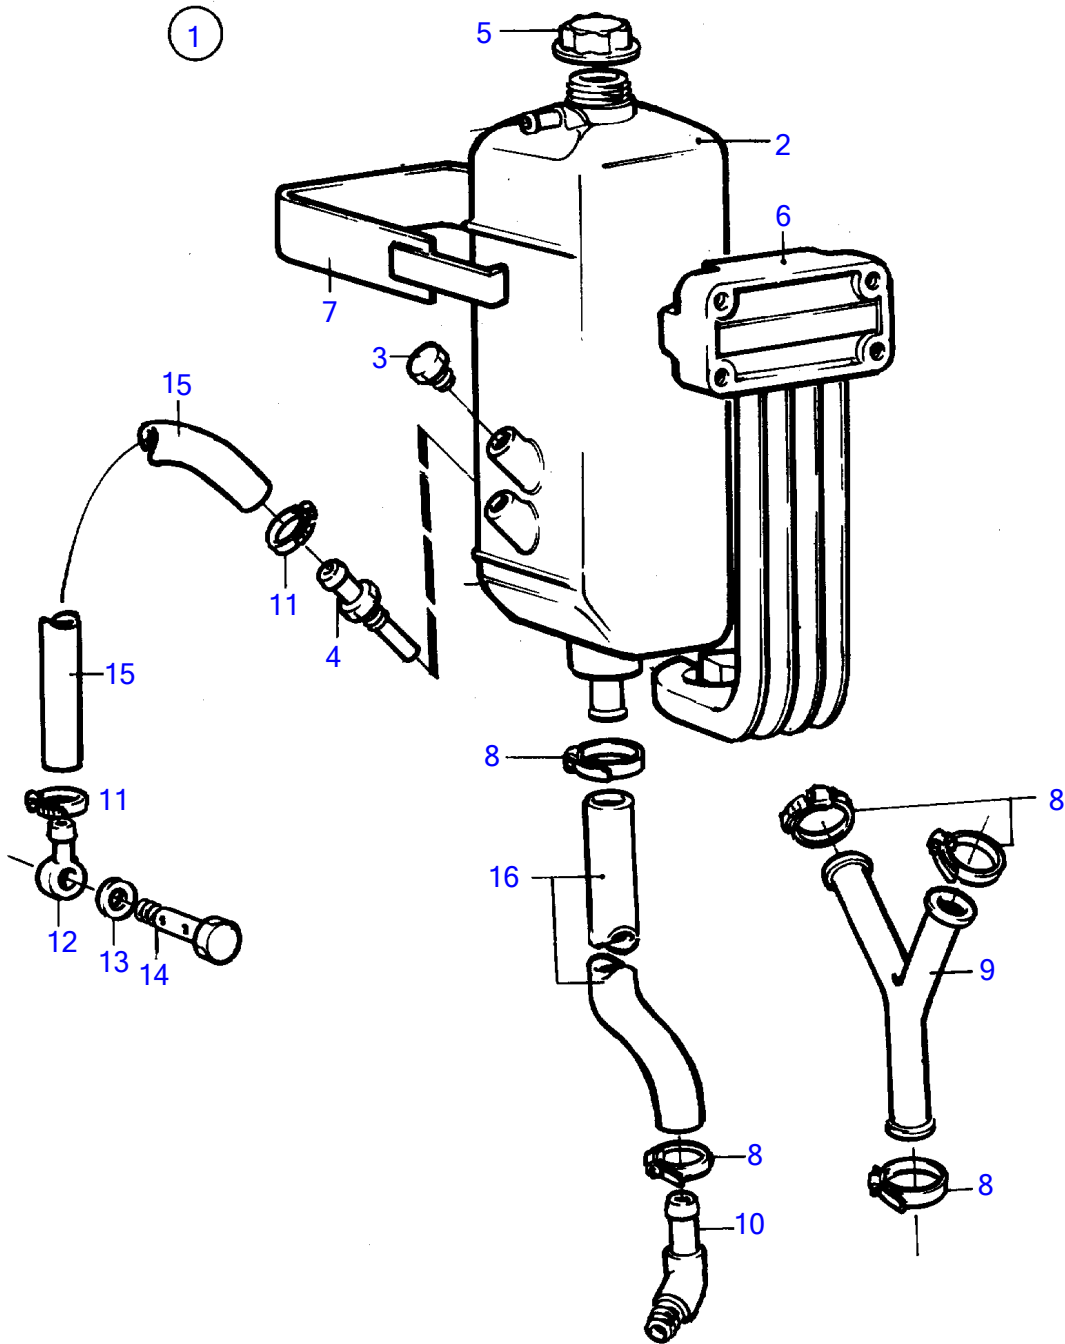

KAD42A, KAMD42A

KAD42A, KAMD42A

REF	PART NO.	QTY	DESCRIPTION
1	860707	1	Mounting kit
2	844062	1	• Expansion tank
3	947660	1	• Plug
4	843247	1	• Connection pipe
5	860866	1	• Filler cap
6	843260	1	• Bracket
7	843266	1	• Clamp
8	961665	5	• Hose clamp
9	345845	1	• Distribution pipe
10	948600	1	• Elbow nipple
11	945652	2	• Hose clamp
12	860220	1	• Banjo nipple
13	11994	1	• Gasket
14	947975	1	• Hollow screw
15	943366	X	Rubber hose
16	843368	X	Breather pipe