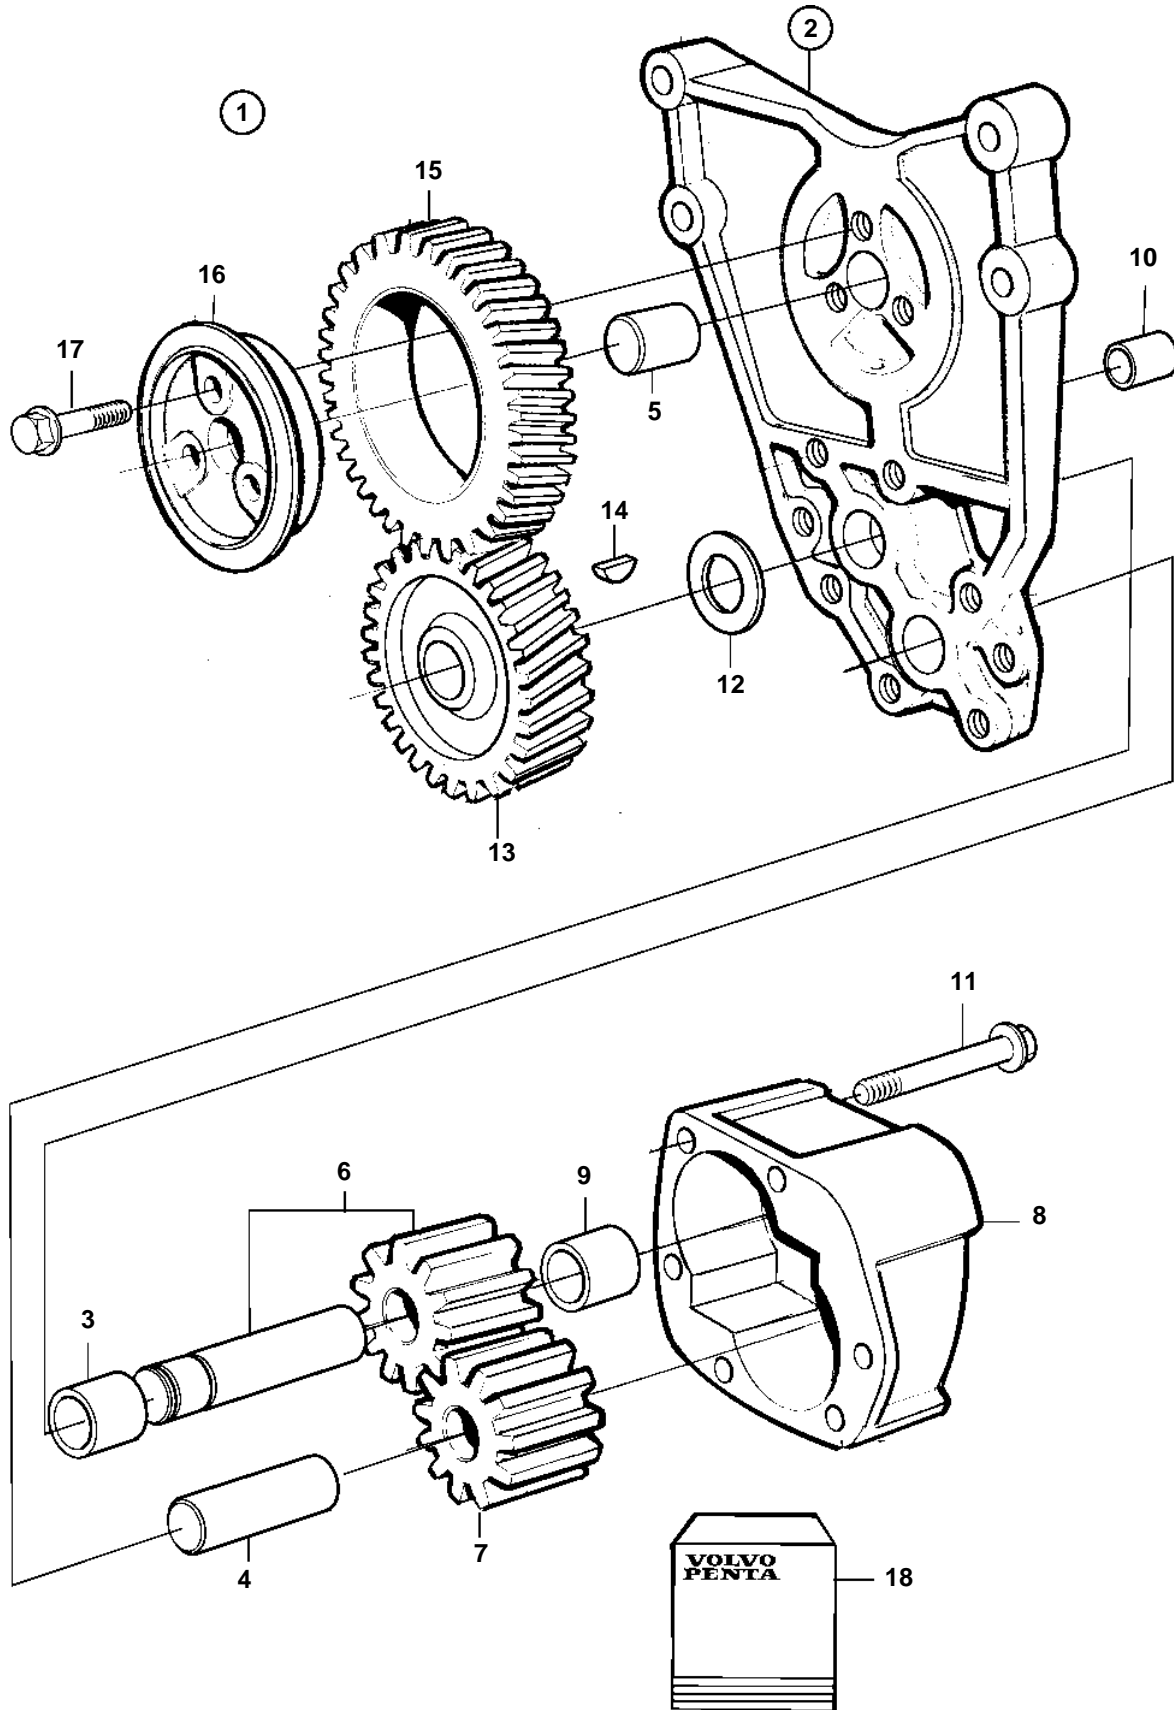

KAD32P-A, TAMD42WJ-A, KAMD43P-A, KAD43P-A, KAMD44P-A, KAD44P-A, KAMD44P-B, KAD44P-B, KAMD44P-C, KAD44P-C, KAMD300-A, KAD300-A

KAD32P-A, TAMD42WJ-A, KAMD43P-A, KAD43P-A, KAMD44P-A, KAD44P-A, KAMD44P-B, KAD44P-B, KAMD44P-C, KAD44P-C, KAMD300-A, KAD300-A

REF	PART NO.	QTY	DESCRIPTION	NOTES
1	860721	1	Oil pump	
2	1542211	1	· Bracket	
3	470234	1	· · Bushing	
4	420043	1	· · Pivot pin	
5		1	· · Pin	
6	860722	1	· Shaft, with gear	
7	425185	1	· Gear	
8		1	· Housing	
9	401146	2	· Guide sleeve	
10	470234	1	· Bushing	
11	973924	2	· Flange screw	
12	424133	1	· Washer	
13	1542214	1	· Gear	
14	910115	1	· Key	
15	1542215	1	· Gear	
16	1542218	1	· Bearing sleeve	
17	946470	3	· Flange screw	
18	276166	1	Oil pump kit	SEE GROUP 99