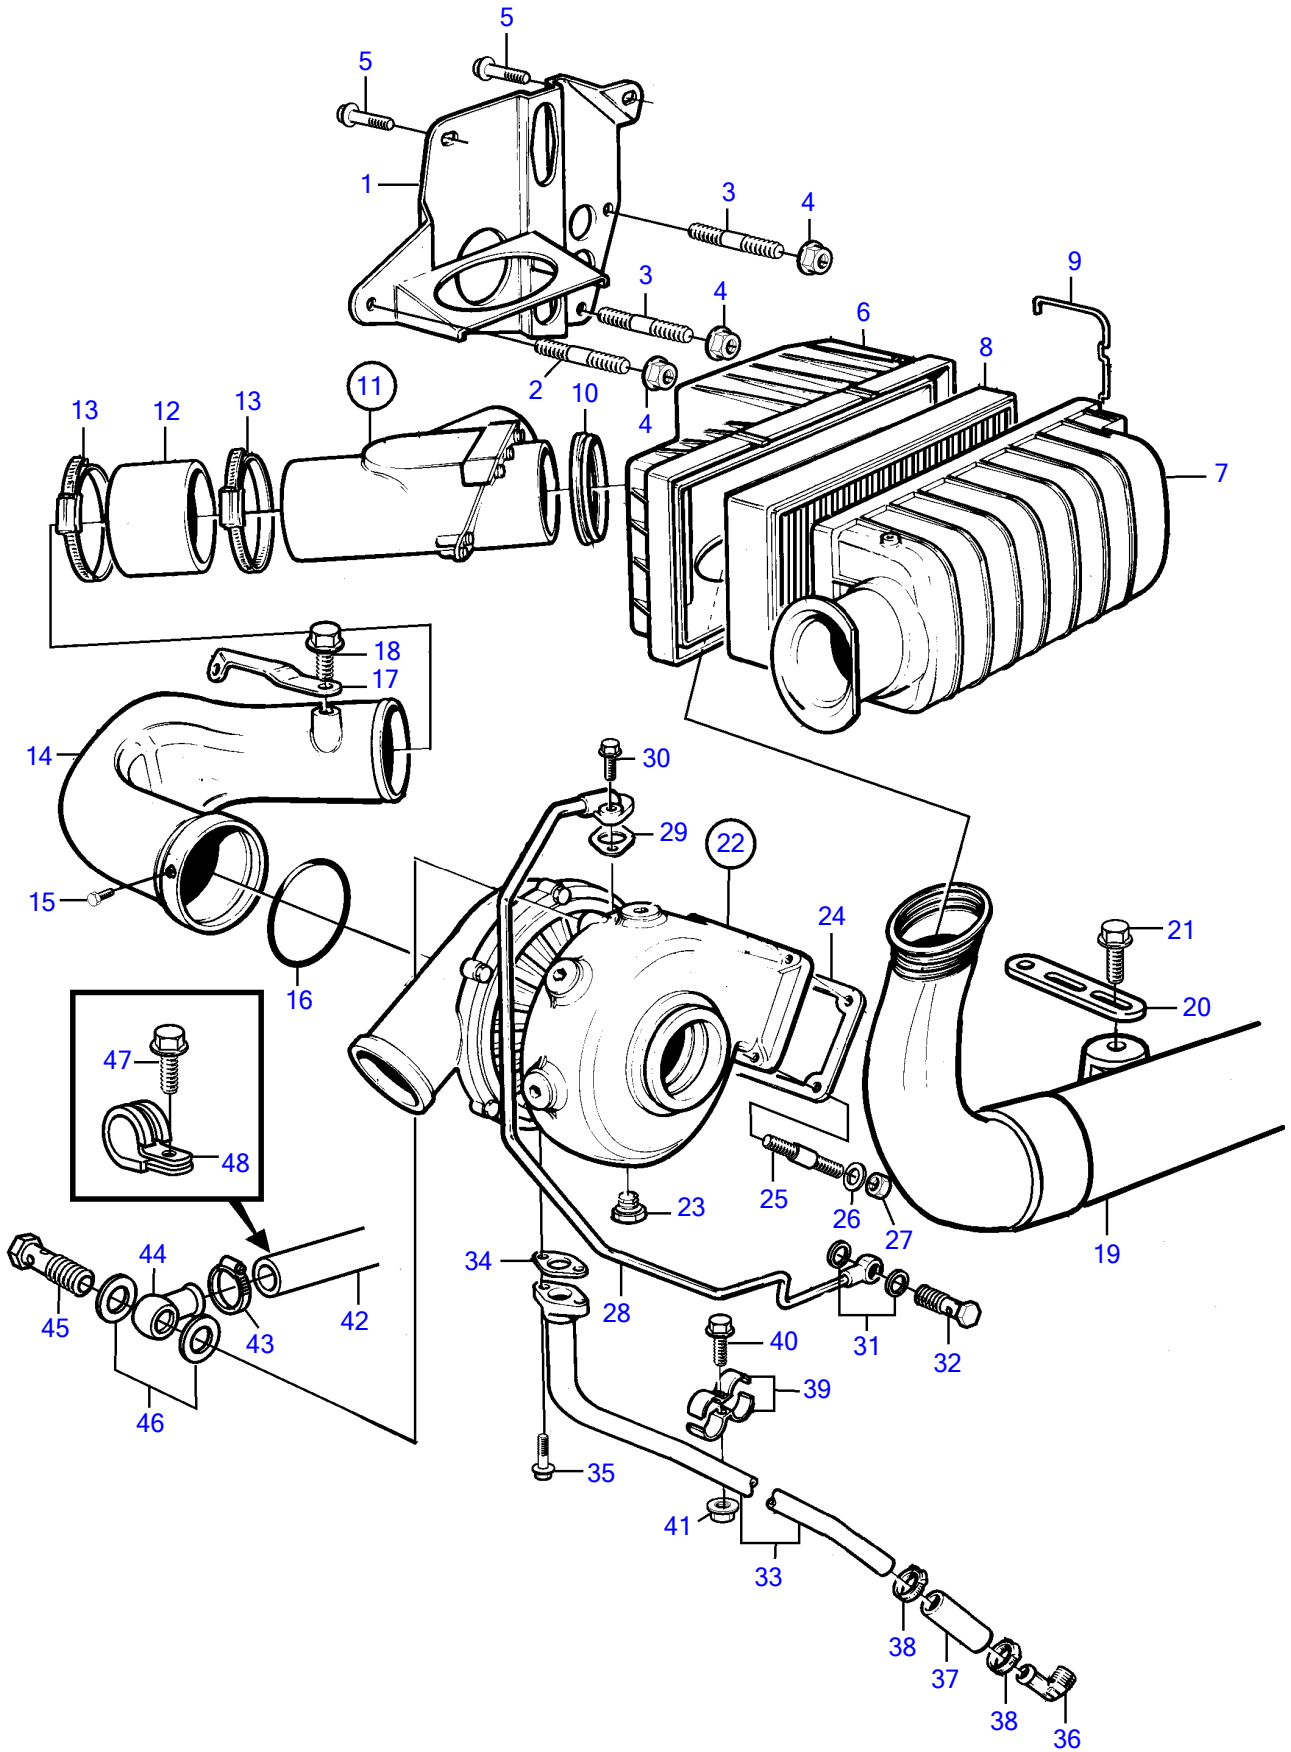

, KAMD300-A

, KAMD300-A

REF	PART NO.	QTY	DESCRIPTION	NOTES
1	860397	1	Bracket	
2	953005	1	Stud	L=140mm
3	953002	2	Stud	L=125mm
4	971095	3	Flange nut	
5	946544	2	Flange screw	
6	877416	1	Air cleaner	(861435)
7	860798	1	• Cardboard tube	
8	876185	1	• Air filter insert	
9	860799	1	• Clip	
10	860504	1	Sealing ring	
11	3581019	1	Check valve	
12	861092	1	Hose	
13	872531	2	Hose clamp	
14	860401	1	Pipe	
15	941792	2	Hex. socket screw	
16	976044	1	O-ring	
17	860709	1	Bracket	
18	946934	1	Flange screw	
19	3581323	1	Muffler	Air filter-compressor.
20	965543	1	Bracket	
21	946025	1	Flange screw	
22		1	Turbocharger	
	3802125	1	Turbocharger, exch • parts not sold separately	
23	861551	1	Plug	
24	3582676	1	Gasket kit	
25	479972	4	Stud	
26	955895	4	Washer	
27	940183	4	Hexagon nut	
28	838869	1	Oil pressure pipe	
29	420641	1	Gasket	
30	945444	1	Flange screw	L=25mm
	946671	1	Flange screw	L=30mm
31	969011	2	Gasket	
32	25167	1	Hollow screw	
33	838820	1	Oil return pipe	
34	860105	1	Gasket	
35	945444	2	Flange screw	
36	983105	1	Hose nipple	(843879)
37	466328	1	Rubber hose	
38	943474	2	Hose clamp	
39	820851	2	Clamp	
40	946544	1	Flange screw	
41	945407	1	Flange nut	
42	942700	X	Hose	Expansion tank-Turbo., L=760mm
43	945652	2	Hose clamp	
44	858750	1	Banjo nipple	
45	969299	1	Hollow screw	
46	11994	2	Gasket	
47	967949	1	Flange screw	
48	952627	1	Clamp	

7738870-25-5093

18407

Upd:2012-02-13