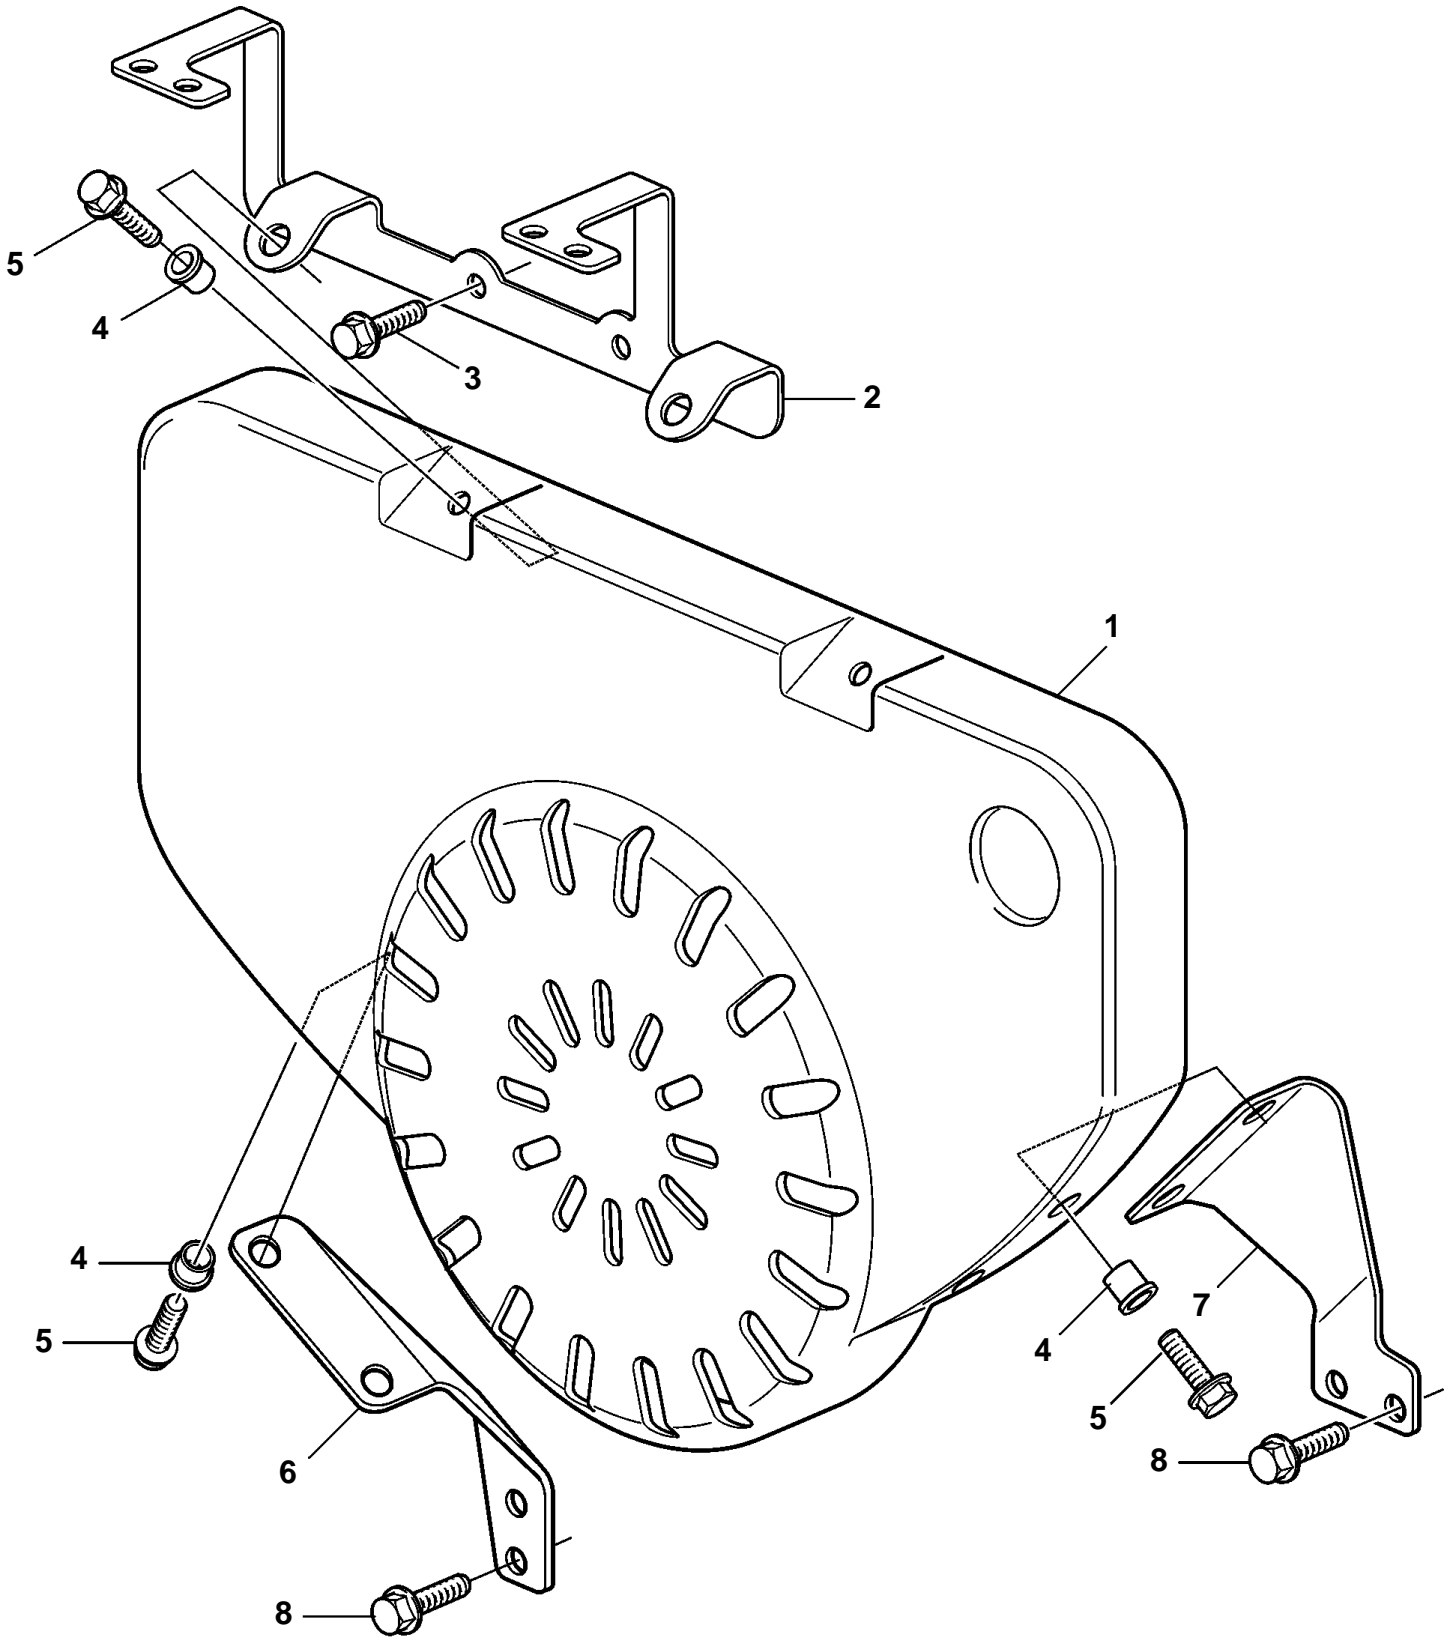

D9A2A D9-425, D9A2A D9-500 (R4), D9A2A D9-575, D9A2B 425, D9A2B D9-500 (R5), D9A2B D9-575, D9A2A D9A-MH, D9A2B MH

20696

D9A2A D9-425, D9A2A D9-500 (R4), D9A2A D9-575, D9A2B 425, D9A2B D9-500 (R5), D9A2B D9-575, D9A2A D9A-MH, D9A2B MH

REF	PART NO.	QTY	DESCRIPTION
1	3837063	1	Belt protector
2	3839558	1	Bracket
3	946441	2	Flange screw
4	930762	6	Expanding nut
5	946440	6	Flange screw
6	3839556	1	Bracket
7	3839557	1	Bracket
8	946502	4	Flange screw