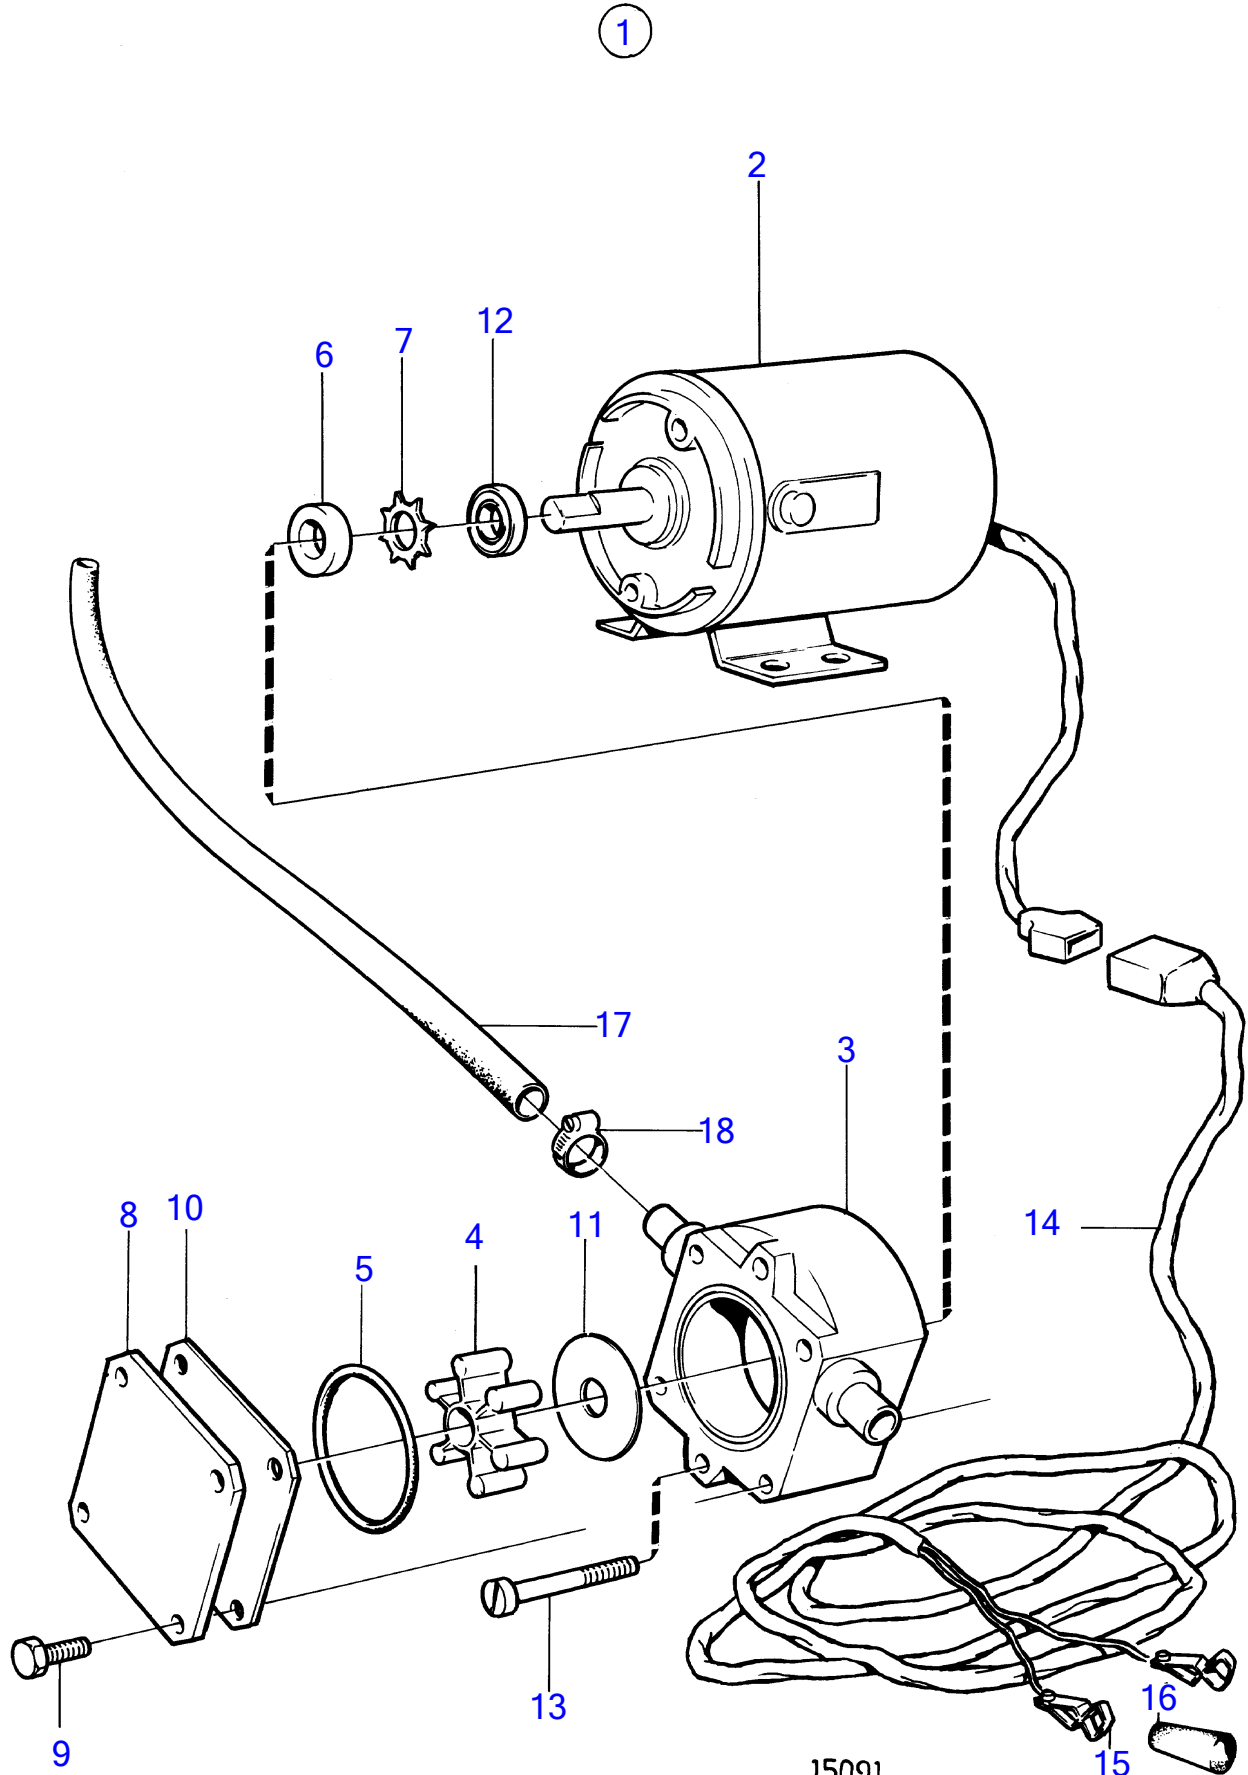

D9A2A D9A-MG, D9A2A MG

Upd:2012-03-02

15091
15091

7746910-22-862

D9A2A D9A-MG, D9A2A MG

REF	PART NO.	QTY	DESCRIPTION	NOTES
1	843410	1	Oil bilge pump	24V
2	842222	1	• Electrical motor	
3	(844015)	1	• • Pump housing	Obsolete part
4	844022	1	• • Impeller kit	
5		1	• • • O-ring	
6		1	• • • Sealing ring	
7		1	• • • Lock ring	
8	844018	1	• • Cardboard tube	
9	844021	4	• • Screw	
10	844017	1	• • Wear washer	
11	844016	1	• • Wear washer	
12	(844019)	1	• • Deflector ring	Obsolete part
13	969518	2	• • 6 point socket screw	
14	843113	1	• Cable trunk	
15	844280	2	• • Clip	
16	(844279)	1	• • Isolation	Obsolete part, Black
	(844278)	1	• • Isolation	Obsolete part, Red
17	943707	X	• Hose	
18	943471	3	• Hose clamp	