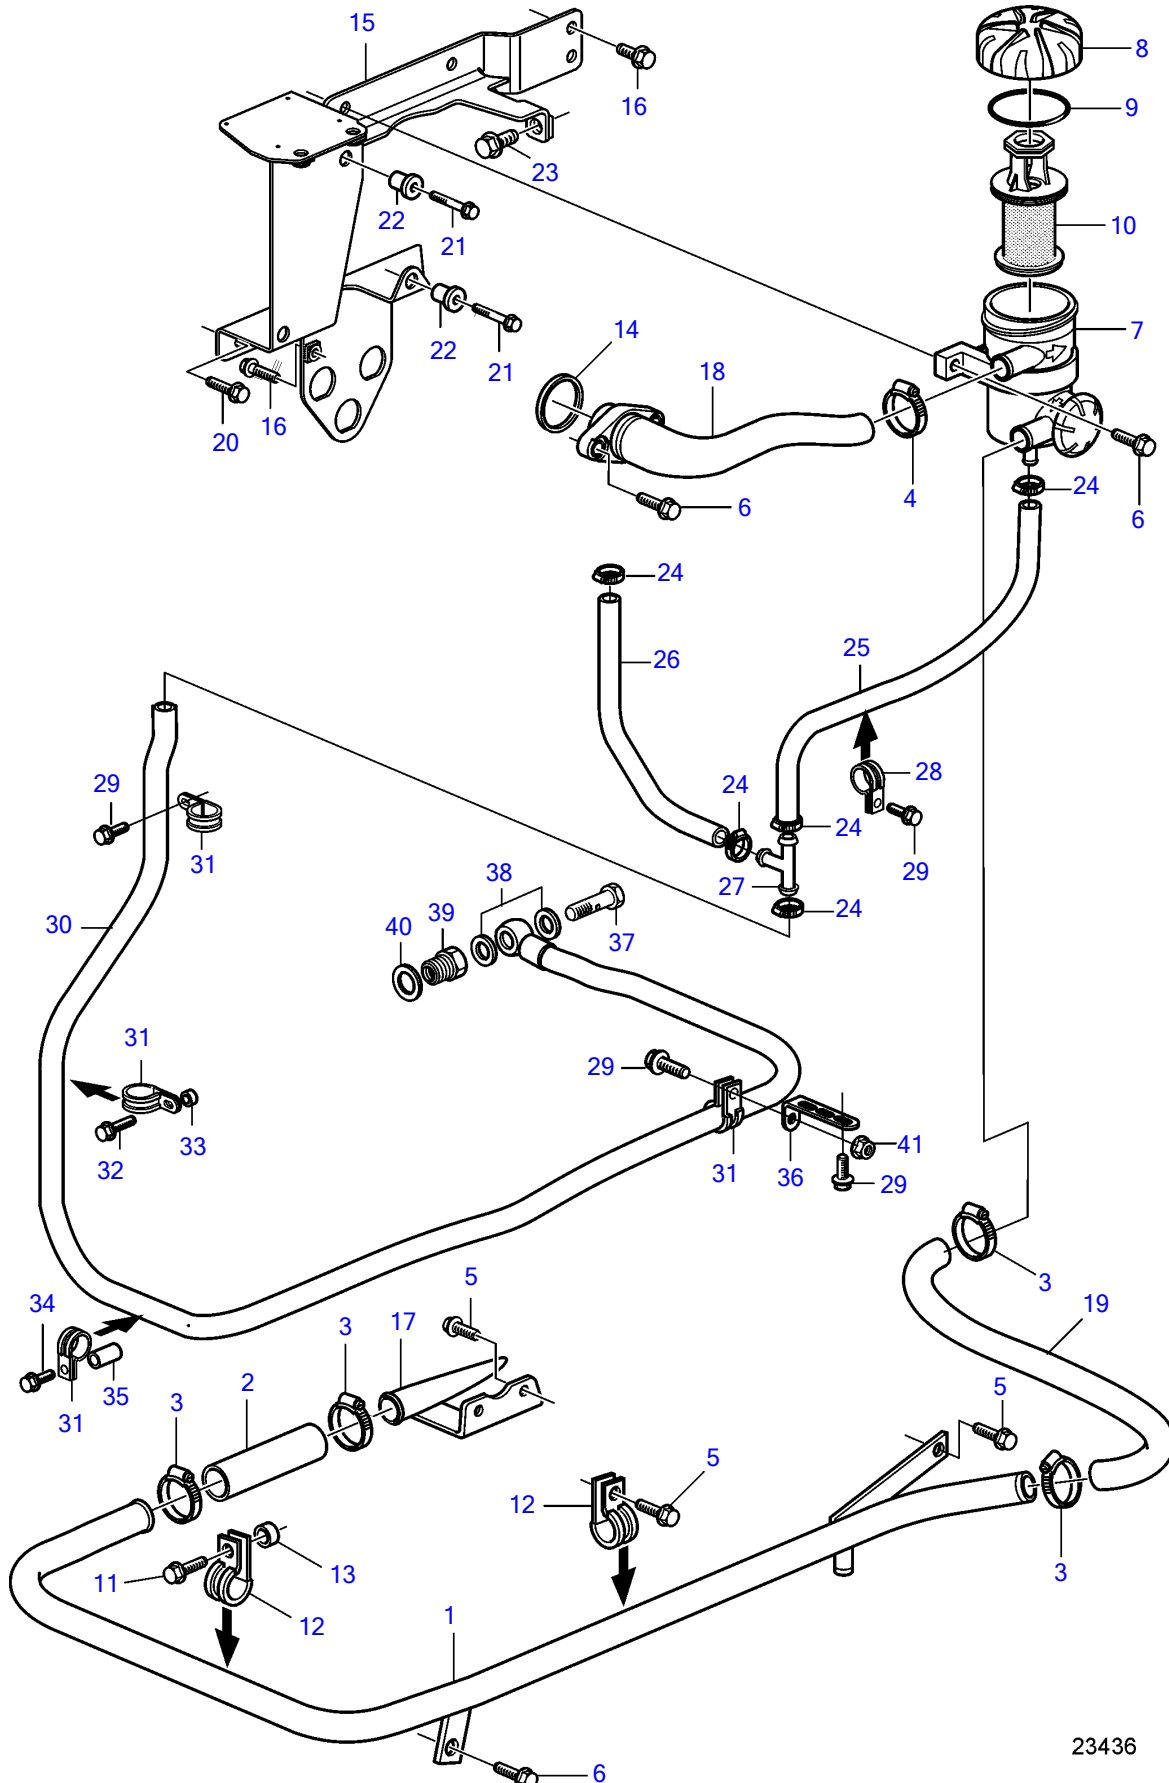

D9A2A D9A-MG

23436

D9A2A D9A-MG

REF	PART NO.	QTY	DESCRIPTION	NOTES
1	3812829	1	Crankcase ventilatio	
2	973972	X	Hose	L=100mm
3	943475	4	Hose clamp	
4	943474	1	Hose clamp	
5	946440	3	Flange screw	
6	945444	5	Flange screw	
7	3812235	1	Filter housing	
8		1	• Lock	
9	3584461	1	• • O-ring	
10	3584145	1	• Insert	
11	946329	1	Flange screw	
12	947827	1	Clamp	
13	977412	2	Spacer sleeve	
14	20555696	1	Sealing ring	(421629)
15	3817166	1	Bracket	
16	946173	3	Flange screw	
17	3589484	1	Pipe	
18	3839380	1	Pipe	
19	888573	1	Hose	
20	948336	2	Flange screw	
21	965176	3	Flange screw	
22	930760	3	Expanding nut	
23	946441	1	Flange screw	
24	943471	5	Hose clamp	
25	943707	X	Hose	L=440mm
26	943707	X	Hose	L=280mm
27	984445	1	T-nipple	
28	1545432	1	Attaching clamp	
29	946440	5	Flange screw	
30	3840472	1	Hose	
31	949747	4	Clamp	
32	945444	1	Flange screw	
33	948871	1	Spacer washer	
34	973924	1	Flange screw	
35	848694	1	Spacer sleeve	
36	965561	1	Bracket	
37	941686	1	Hollow screw	
38	947622	2	Gasket	
39	3838214	1	Nipple	
40	18813	1	Gasket	
41	945408	1	Flange nut	