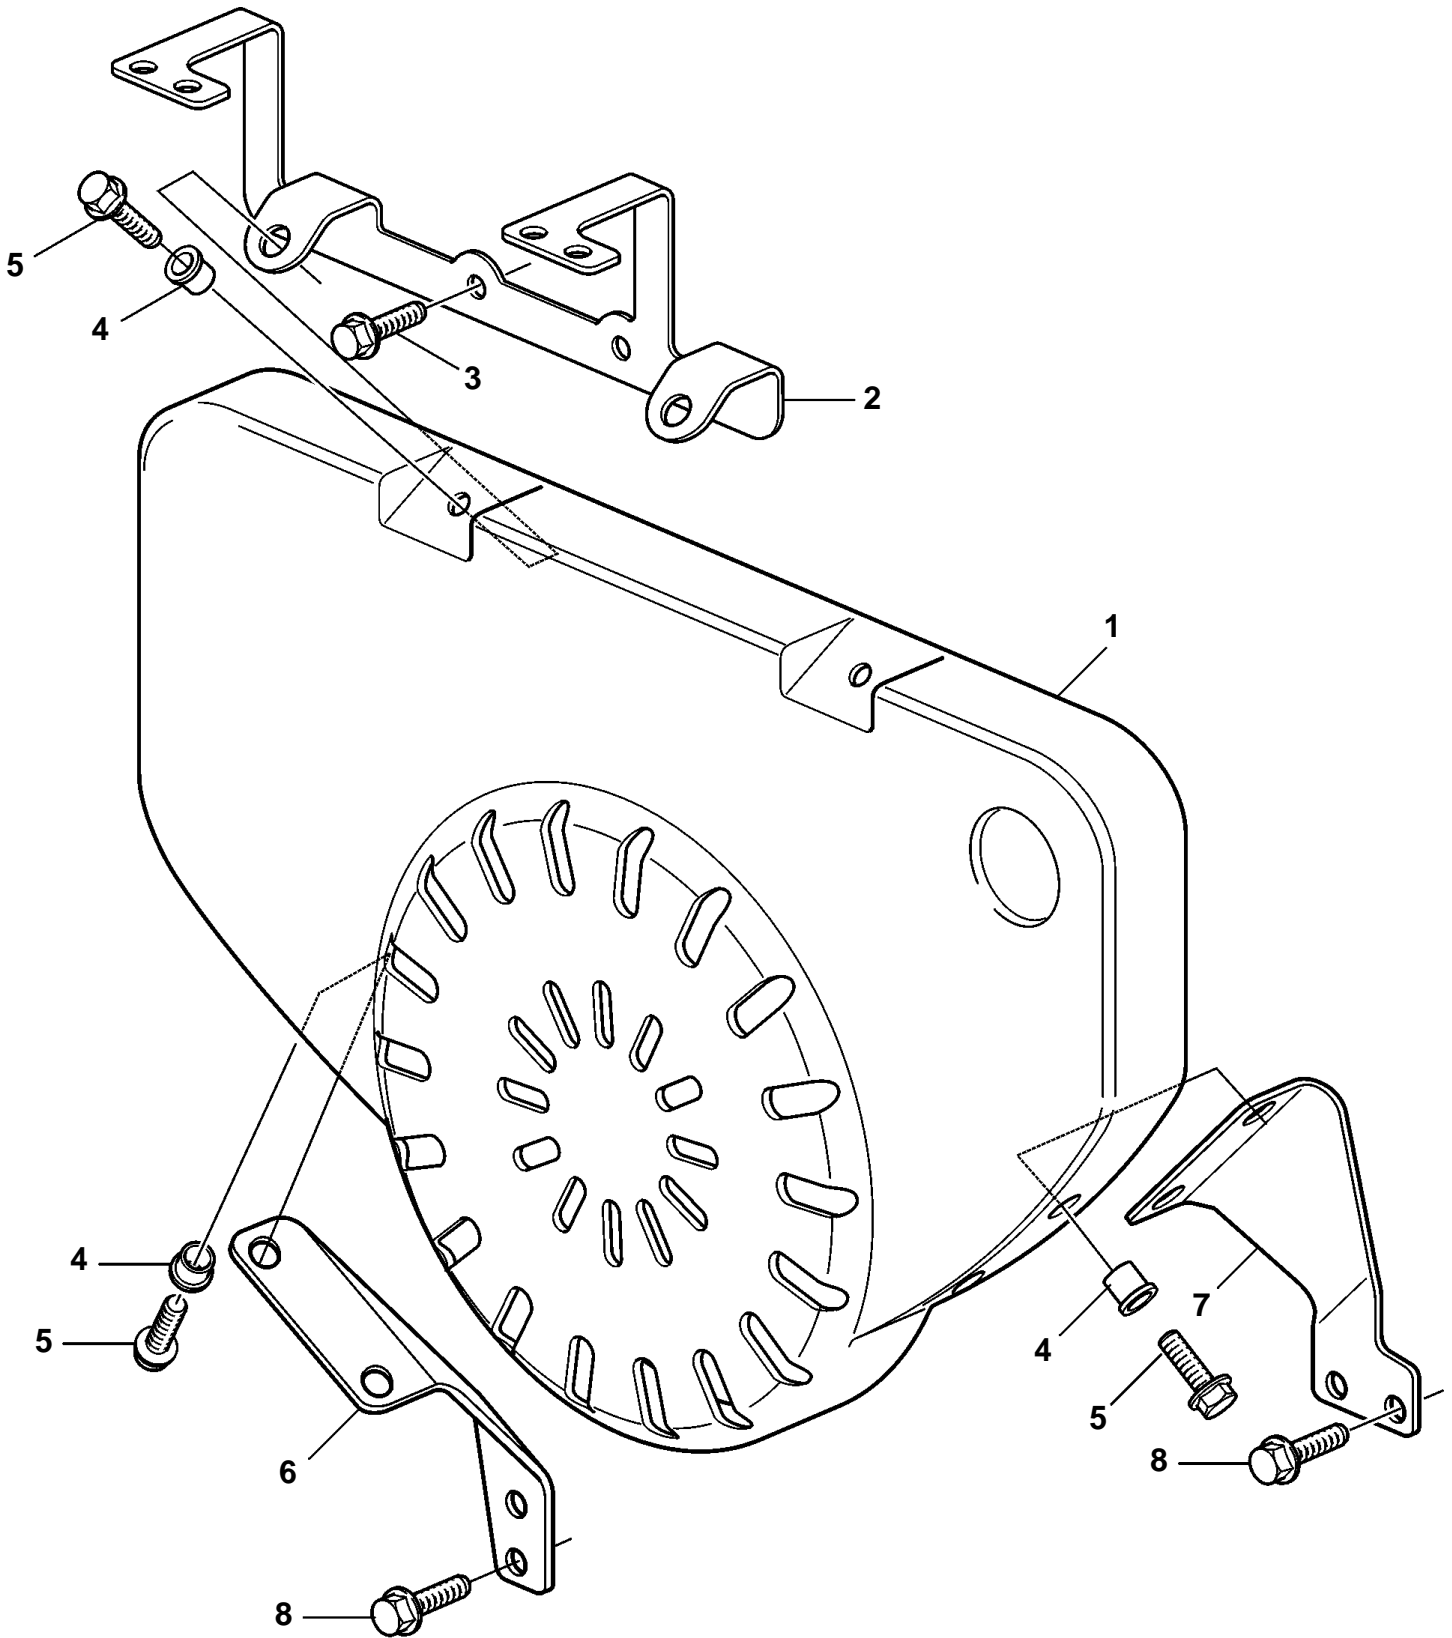

D9A2A 425, 500, 575, D9A2A MH

20696

D9A2A 425, 500, 575, D9A2A MH

REF	PART NO.	QTY	DESCRIPTION
1	3837063	1	Belt protector
2	3839558	1	Bracket
3	946441	2	Screw
4	930762	2	Nut
5	946440	6	Flange screw
6	3839556	1	Bracket
7	3839557	1	Bracket
8	946502	4	Screw