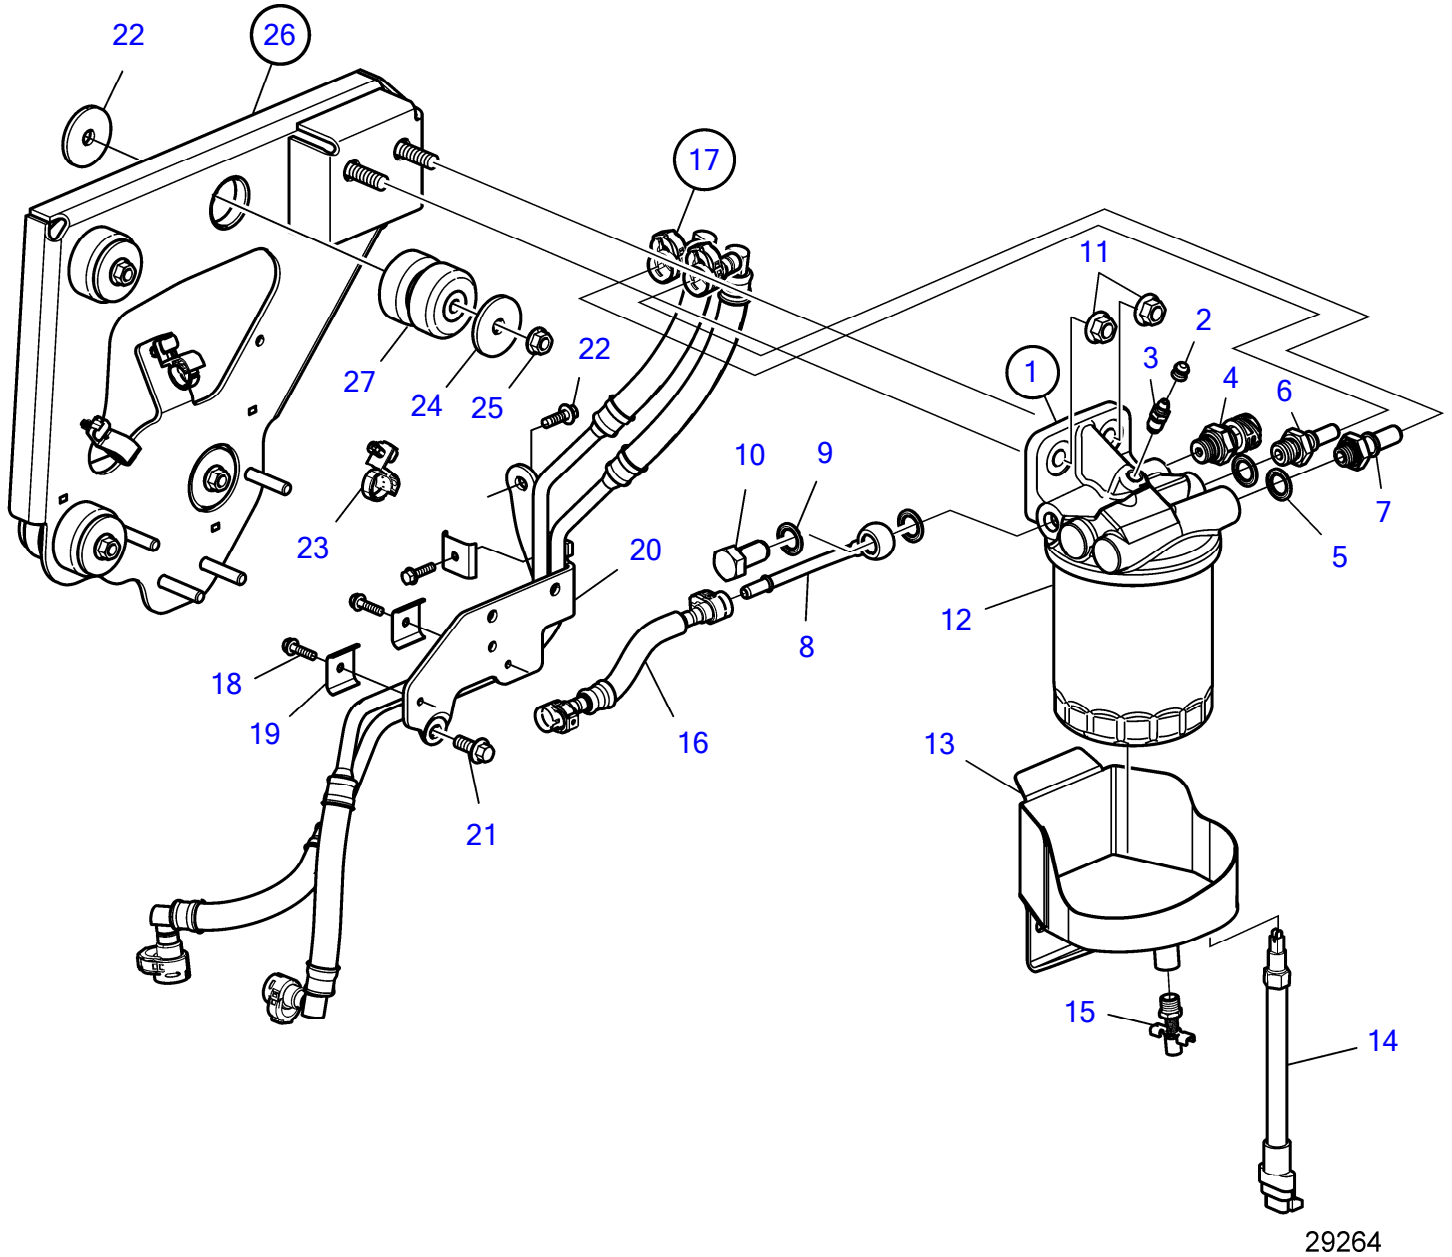

D8A3-A MP, D8A4-A MP

29264

D8A3-A MP, D8A4-A MP

REF	PART NO.	QTY	DESCRIPTION
1	22285339	1	Fuel filter housing
2	20548012	1	• Faucet
3	20547976	1	• Protecting cover
4	22899626	1	• Pressure sensor
5	20869260	1	• Gasket
6	21720060	1	• Fuel nipple
7	21953557	1	• Fuel nipple
8	22143114	1	• Adapter
9	20852764	2	• Sealing ring
10	3594288	1	• Valve
11	990941	2	Flange nut
12	22377272	1	Fuel filter
13	21614860	1	Spill plate
14	3885070	1	Sensor
15	21279867	1	Drain valve
16	22337067	1	Fuel hose
17	22961647	1	Fuel hose
18	60113455	3	• Six point socket scr
19	22961647	3	Fuel hose
20		1	• Bracket
21	984734	1	Flange screw
22	60114374	1	Flange screw
23	21751694	4	Retainer
24	994852	8	Washer
25	990940	4	Flange nut
26	21614855	1	Bracket
27	22444681	4	• Bushing