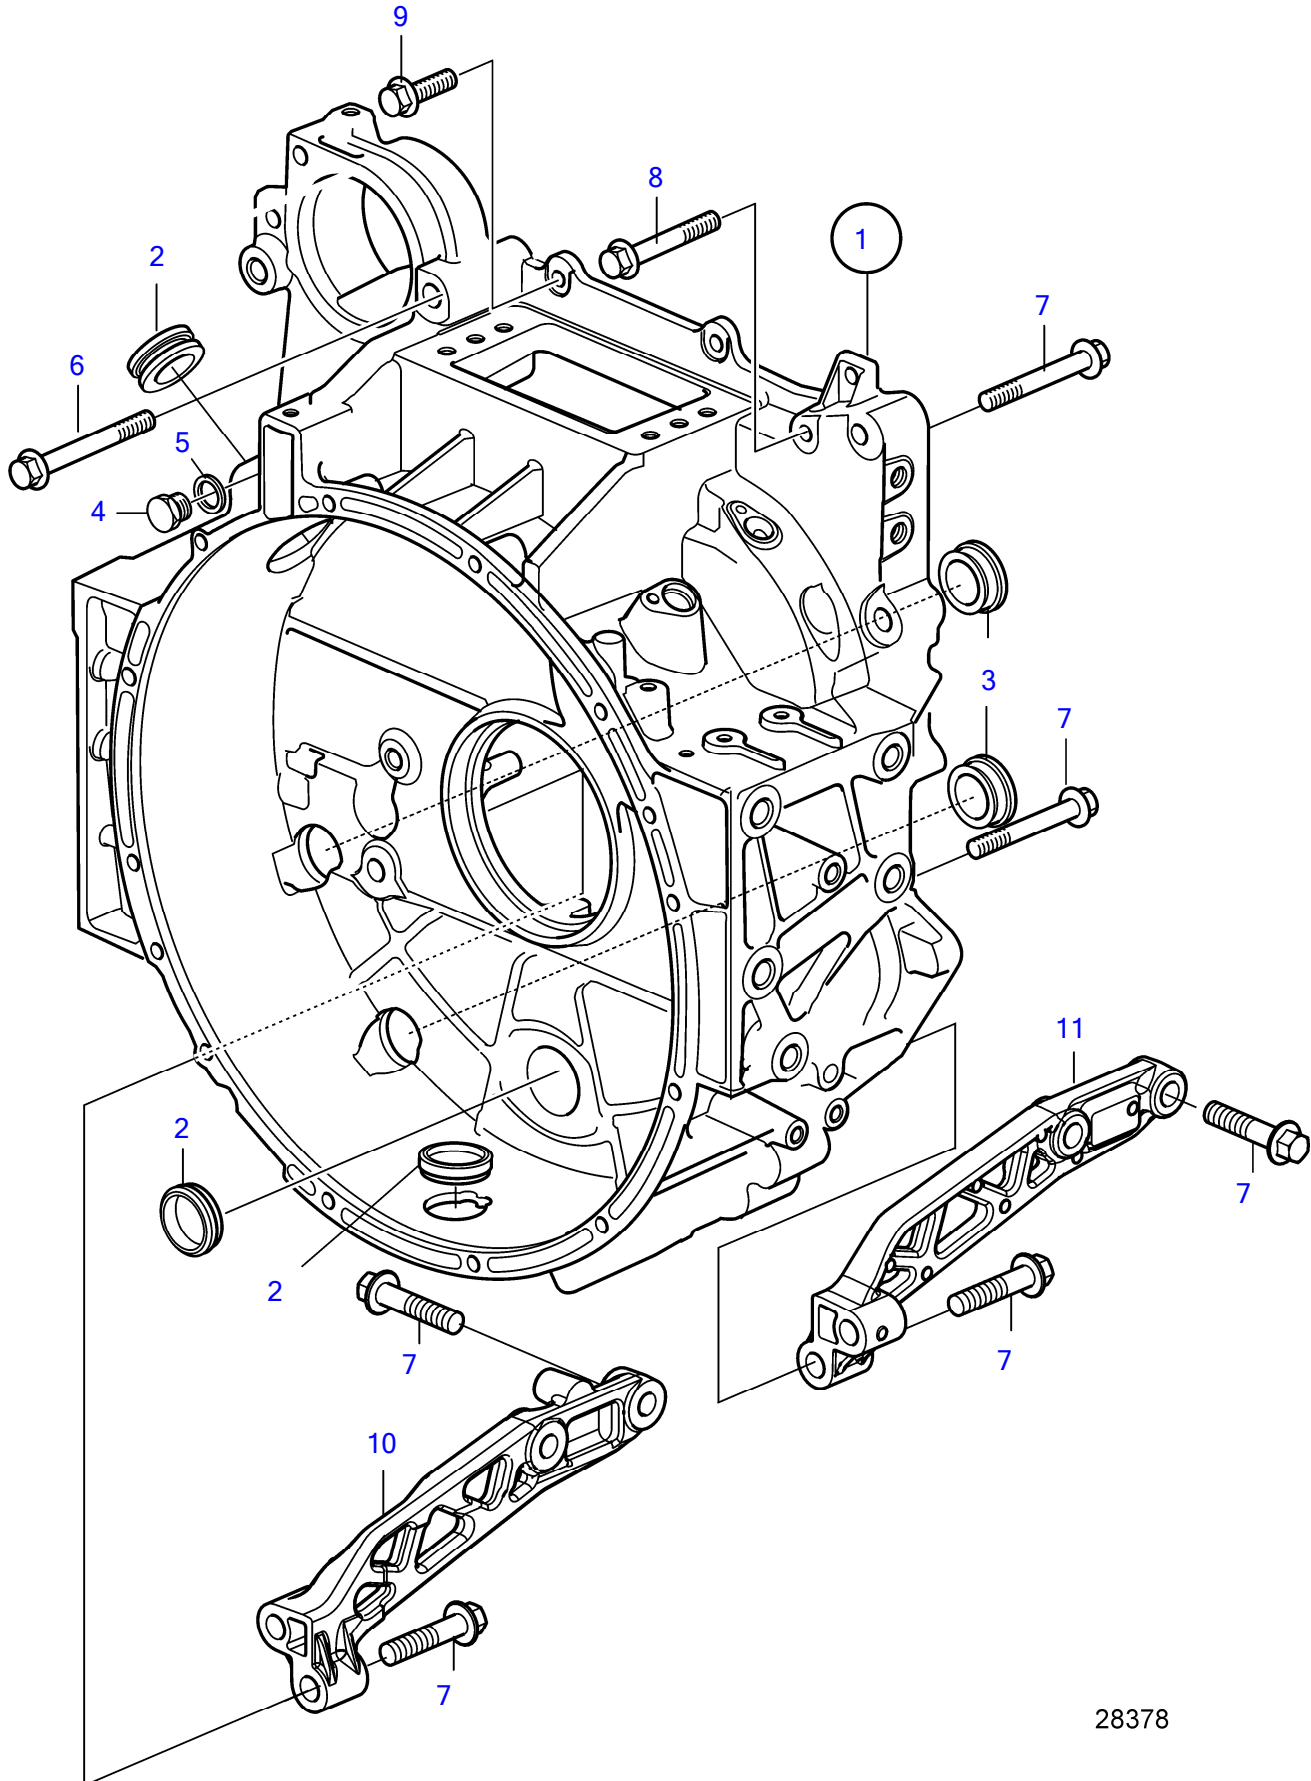

D8A1-A MP, D8A2-A MP, D8A3-A MP, D8A4-A MP

28378

D8A1-A MP, D8A2-A MP, D8A3-A MP, D8A4-A MP

REF	PART NO.	QTY	DESCRIPTION
1	22623331	1	Flywheel housing
2	961973	3	• Plug
3	21870415	2	• Closure
4	945065	1	• Plug
5	993685	1	• Gasket
6	984819	7	Flange screw
7	990811	12	Flange screw
8	996080	1	Flange screw
9	984753	2	Flange screw
10	21888093	1	Stiffener
11	21916757	1	Stiffener