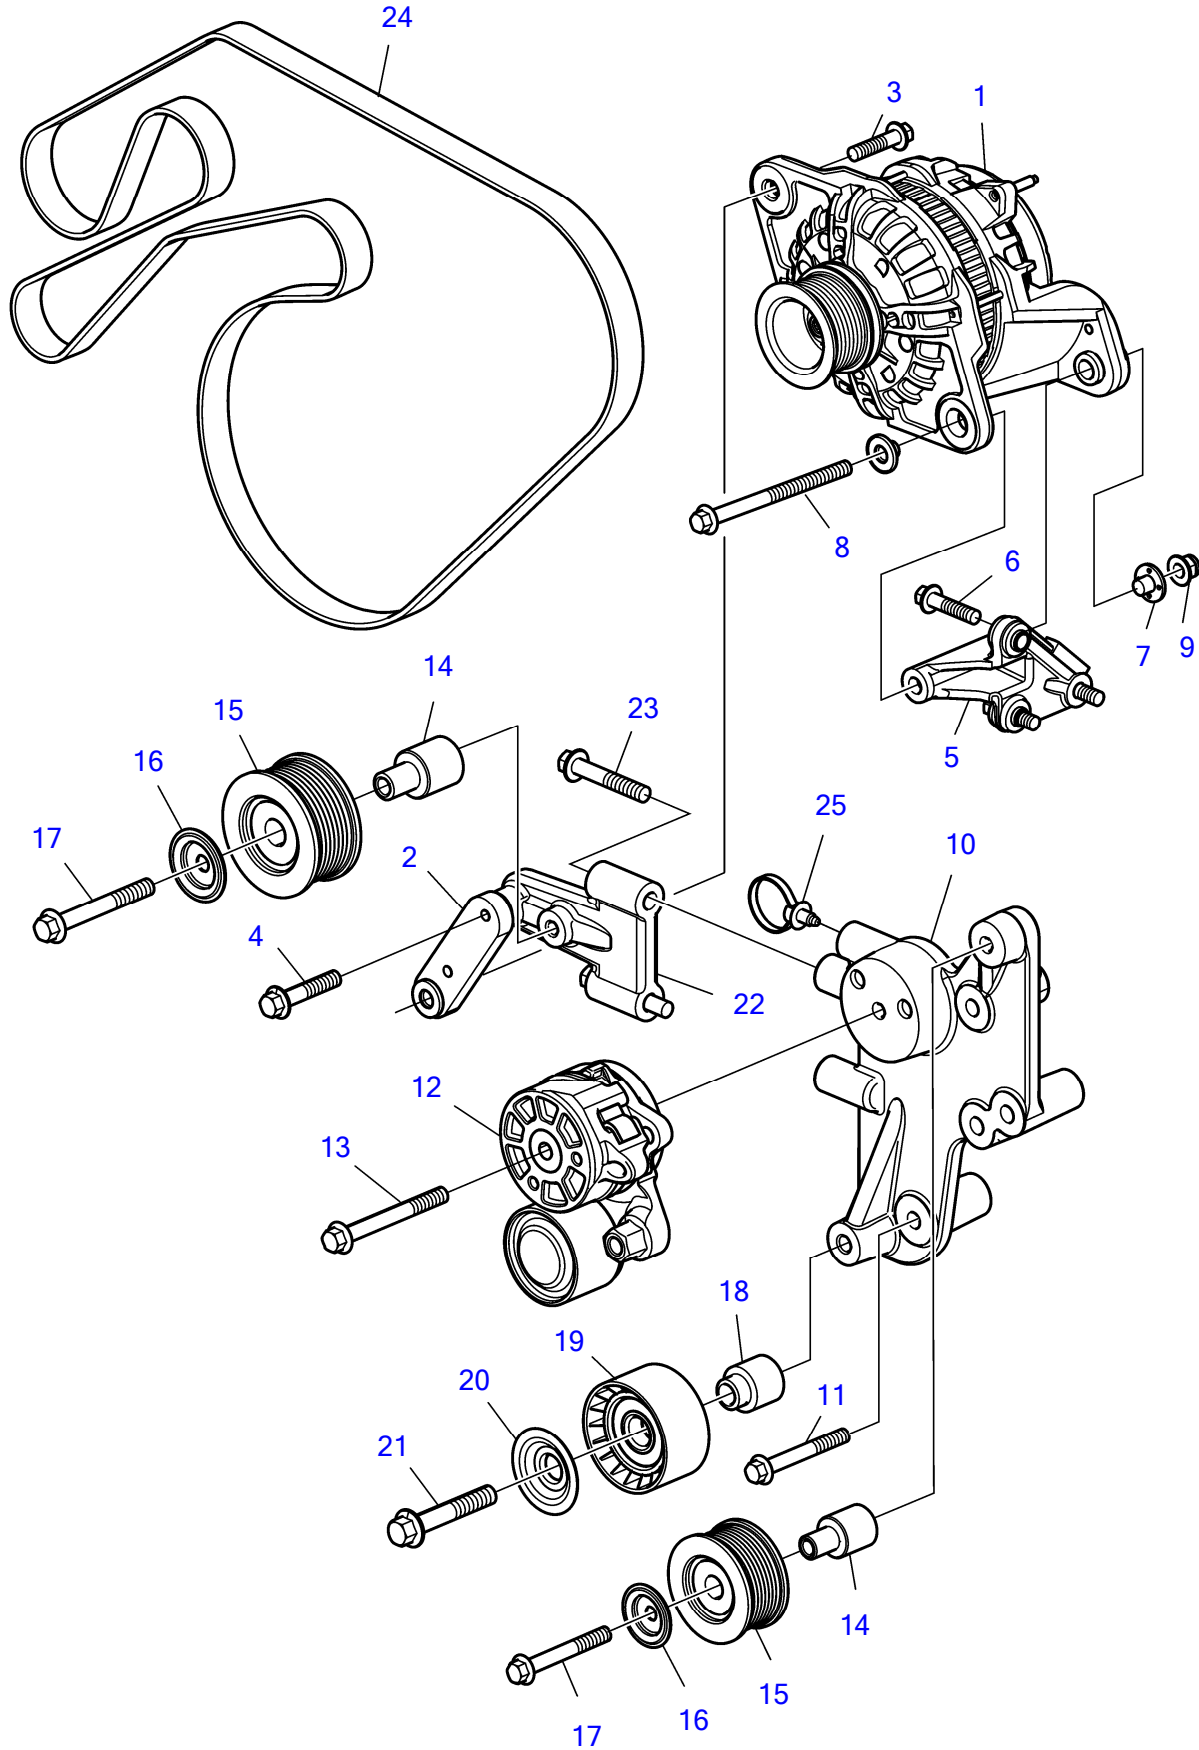

D8A1-A MP, D8A3-A MP

D8A1-A MP, D8A3-A MP

REF	PART NO.	QTY	DESCRIPTION	NOTES
1	22117421	1	Alternator	24V 80A, SN-700844815
	23023276	1	Alternator	24V 80A, SN700844816-
2	21621101	1	Bracket	
3	984756	1	Flange screw	
4	984739	1	Flange screw	
5	21621111	1	Bracket	Replaced by 23182845
	23182845	1	Bracket	
6	984850	3	Flange screw	
7	21308514	2	Insulating bushing	
8	984826	1	Flange screw	
9	990960	1	Flange lock nut	
10	21926054	1	Bracket	
11	984758	4	Flange screw	
12	22307251	1	Belt tensioner	
13	984760	1	Flange screw	
14	3887334	2	Hub sleeve	
15	20357382	2	Idler pulley	
16	8097084	2	Cover	
17	975103	1	Flange screw	
18	3818176	2	Hub	
19	3887305	2	Idler pulley	
20	3809563	2	Cap	
21	990813	2	Flange screw	
22	22054641	1	Bracket	
23	984757	2	Flange screw	
24	60111560	1	V-ribbed belt	SN-700844815
	22954700	1	V-ribbed belt	SN700844816-
25	980881	1	Cable tie	