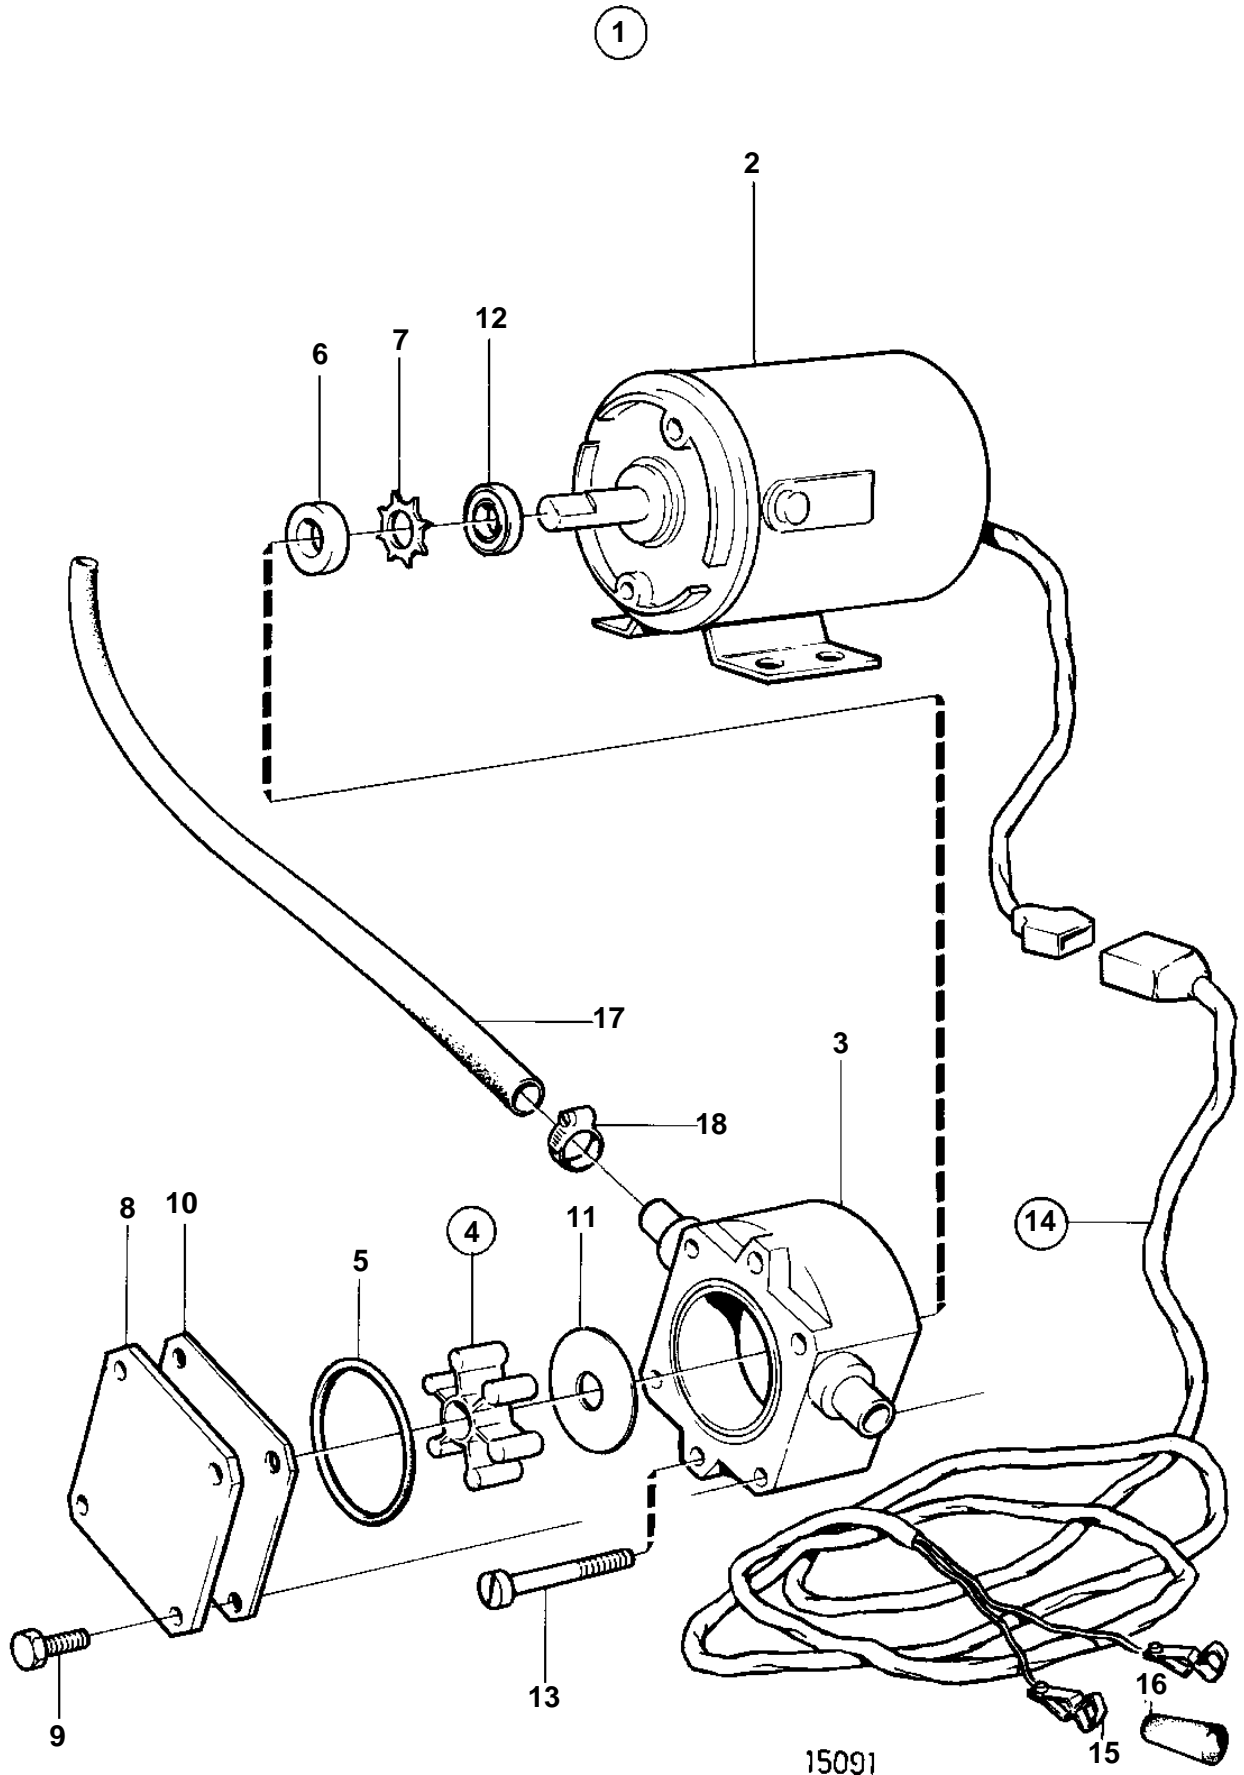

TAMD71B, TAMD71B (AUX), TAMD73P-A, TAMD73WJ-A

TAMD71B, TAMD71B (AUX), TAMD73P-A, TAMD73WJ-A

REF	PART NO.	QTY	DESCRIPTION	NOTES
1	843410	1	Oil bilge pump	24V
2	842222	1	· Electrical motor	
3	844015	1	· · Housing	
4	844022	1	· · Impeller kit	
5		1	· · · O-ring	
6		1	· · · Sealing ring	
7		1	· · · Lock ring	
8	844018	1	· · Cover	
9	844021	4	· · Screw	
10	844017	1	· · Wear washer	
11	844016	1	· · Wear washer	
12	844019	1	· · Oil deflector ring	
13	847464	2	· · Screw	
14	843113	1	· Cable trunk	
15	844280	2	· · Cable terminal	
16		1	· · Isolator	BLACK
		1	· · Isolator	RED
17	943707	X	· Rubber hose	
18	943471	3	· Hose clamp	