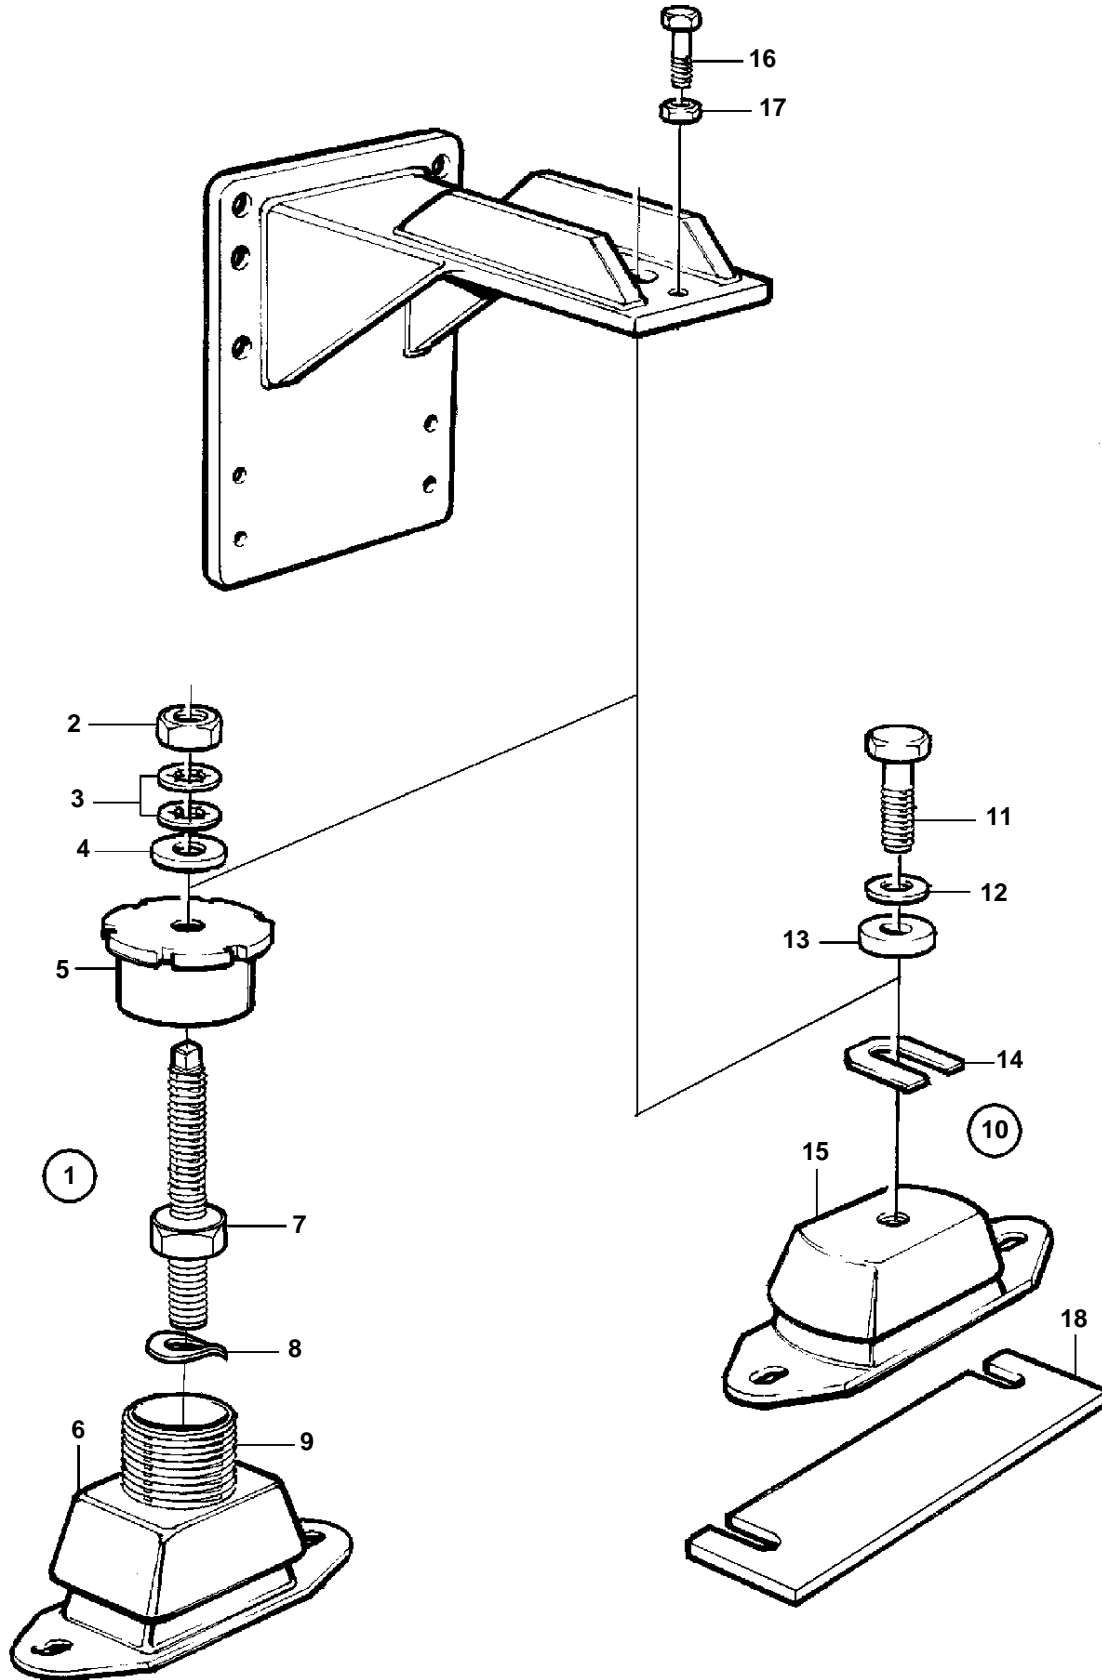

TAMD71B, TAMD73P-A, TAMD73WJ-A

TAMD71B, TAMD73P-A, TAMD73WJ-A

REF	PART NO.	QTY	DESCRIPTION	NOTES
10	876254	4	Rubber element kit	65SH, EARLY PROD. For all kinds of stuffing boxes.. For all ratios.. Replaced by 3829462.
11	955392	4	· Screw	
12	941914	4	· Spring washer	
13		4	· Spacer washer	
14	898454	12	· Spacer	TH = 0,3mm
	898457	8	· Spacer	TH = 1,0mm
	898459	4	· Spacer	TH=3,0mm
15		4	· Rubber element	65SH, EARLY PROD
16	970949	4	· Screw	(955319)
17	971080	4	· Nut	(955791)
18	864130	X	Spacer	TH=5mm
	864129	X	Spacer	TH=10mm