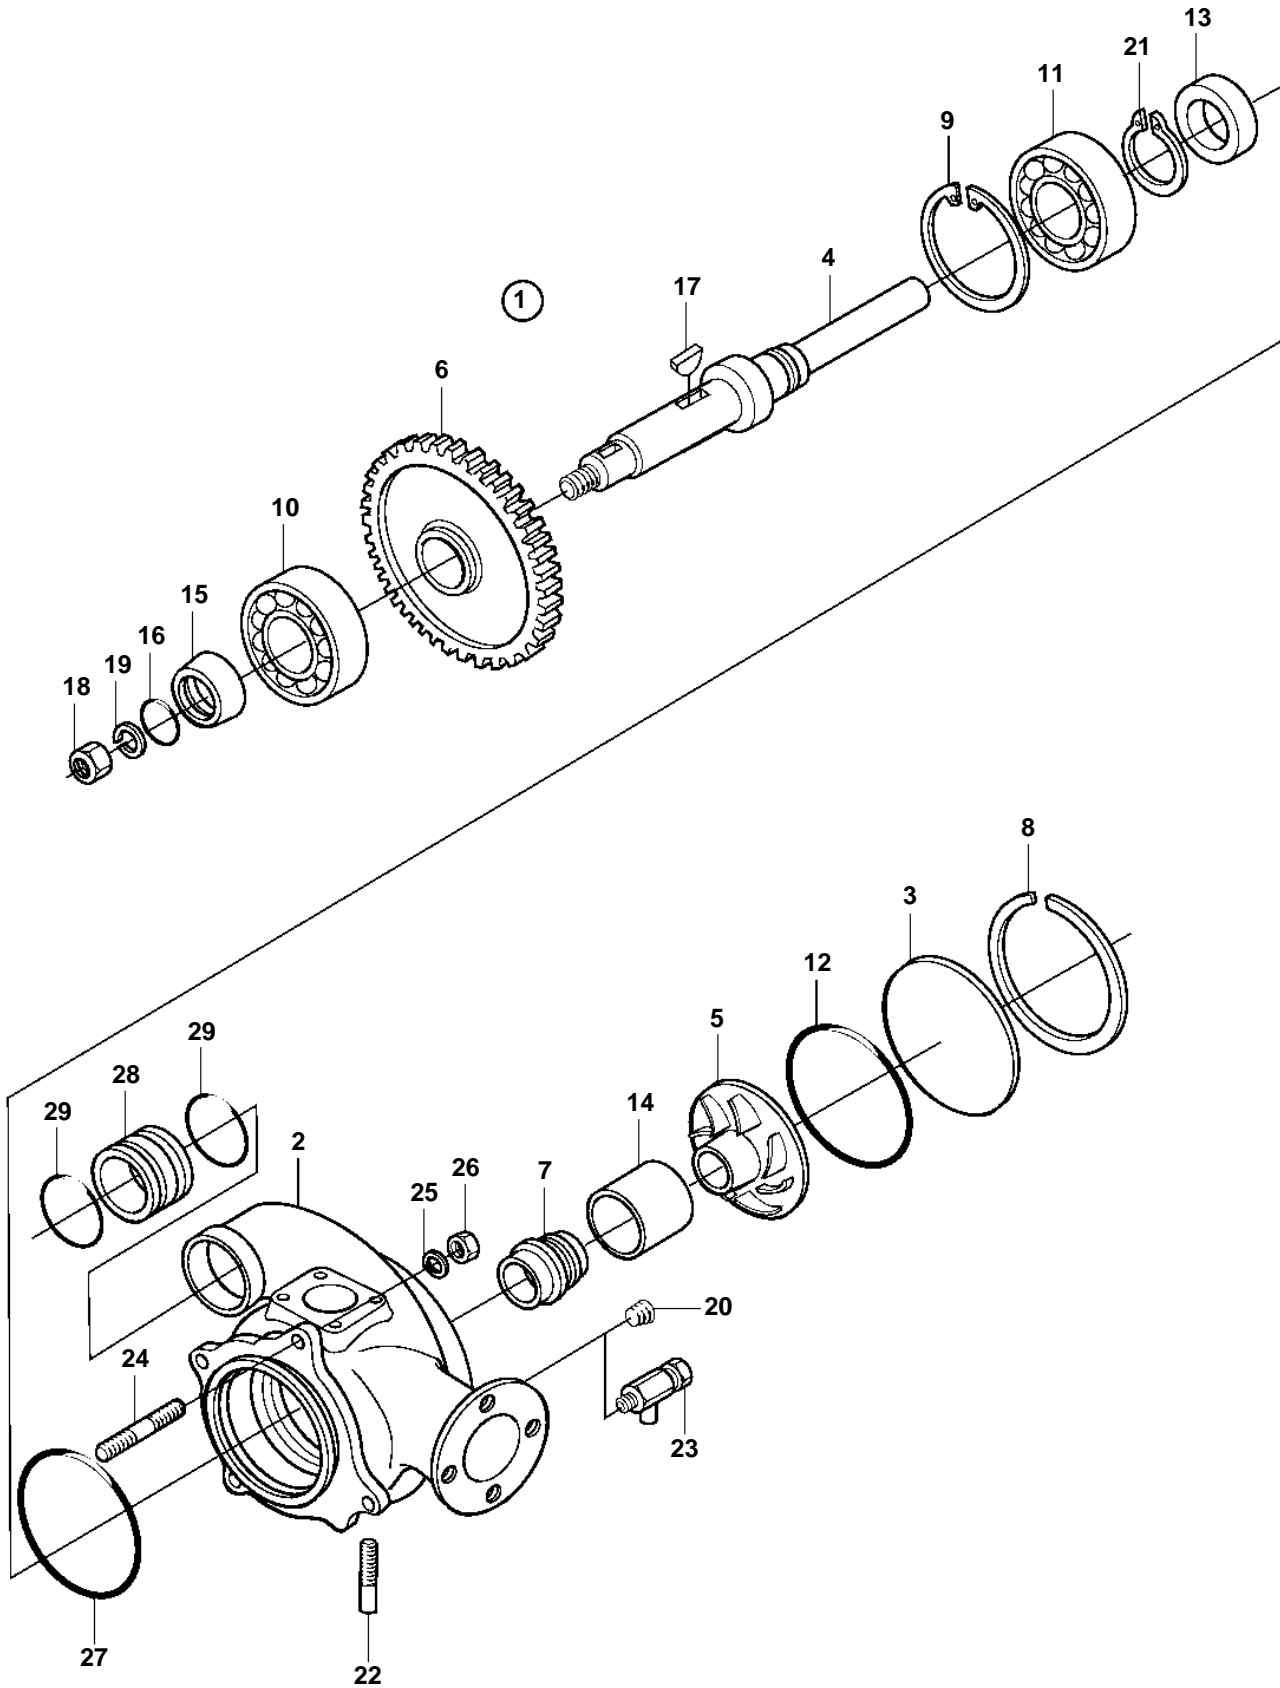

D65A-MT, D65A-MS

D65A-MT, D65A-MS

REF	PART NO.	QTY	DESCRIPTION
1	3834317	1	Circulation pump
2	3833168	1	· Pump housing
3	3833407	1	· Cover
4	3834512	1	· Pump shaft
5	3833645	1	· Impeller
6	3833595	1	· Gear
7	3834473	1	· Seal
8	3836537	1	· Snap ring
9	3832053	1	· Snap ring
10	3831658	1	· Bearing
11	3831660	1	· Bearing
12	3831986	1	· O-ring
13	3831800	1	· Sealing ring
14	3834346	1	· Ring
15	3834603	1	· Sleeve
16	3831996	1	· O-ring
17	3832286	1	· Woodruff key
18	3831778	1	· Lock nut
19	3831809	1	· Spring washer
20	3832334	1	· Plug
21	3832028	1	· Snap ring
22	3833987	1	· Tube
23	3831636	1	Drain cock
24	3834742	3	Stud
25	3832245	3	Spring washer
26	3832199	3	Lock nut
27	3835580	1	O-ring
28	3833675	1	Clutch
29	3831984	2	O-ring