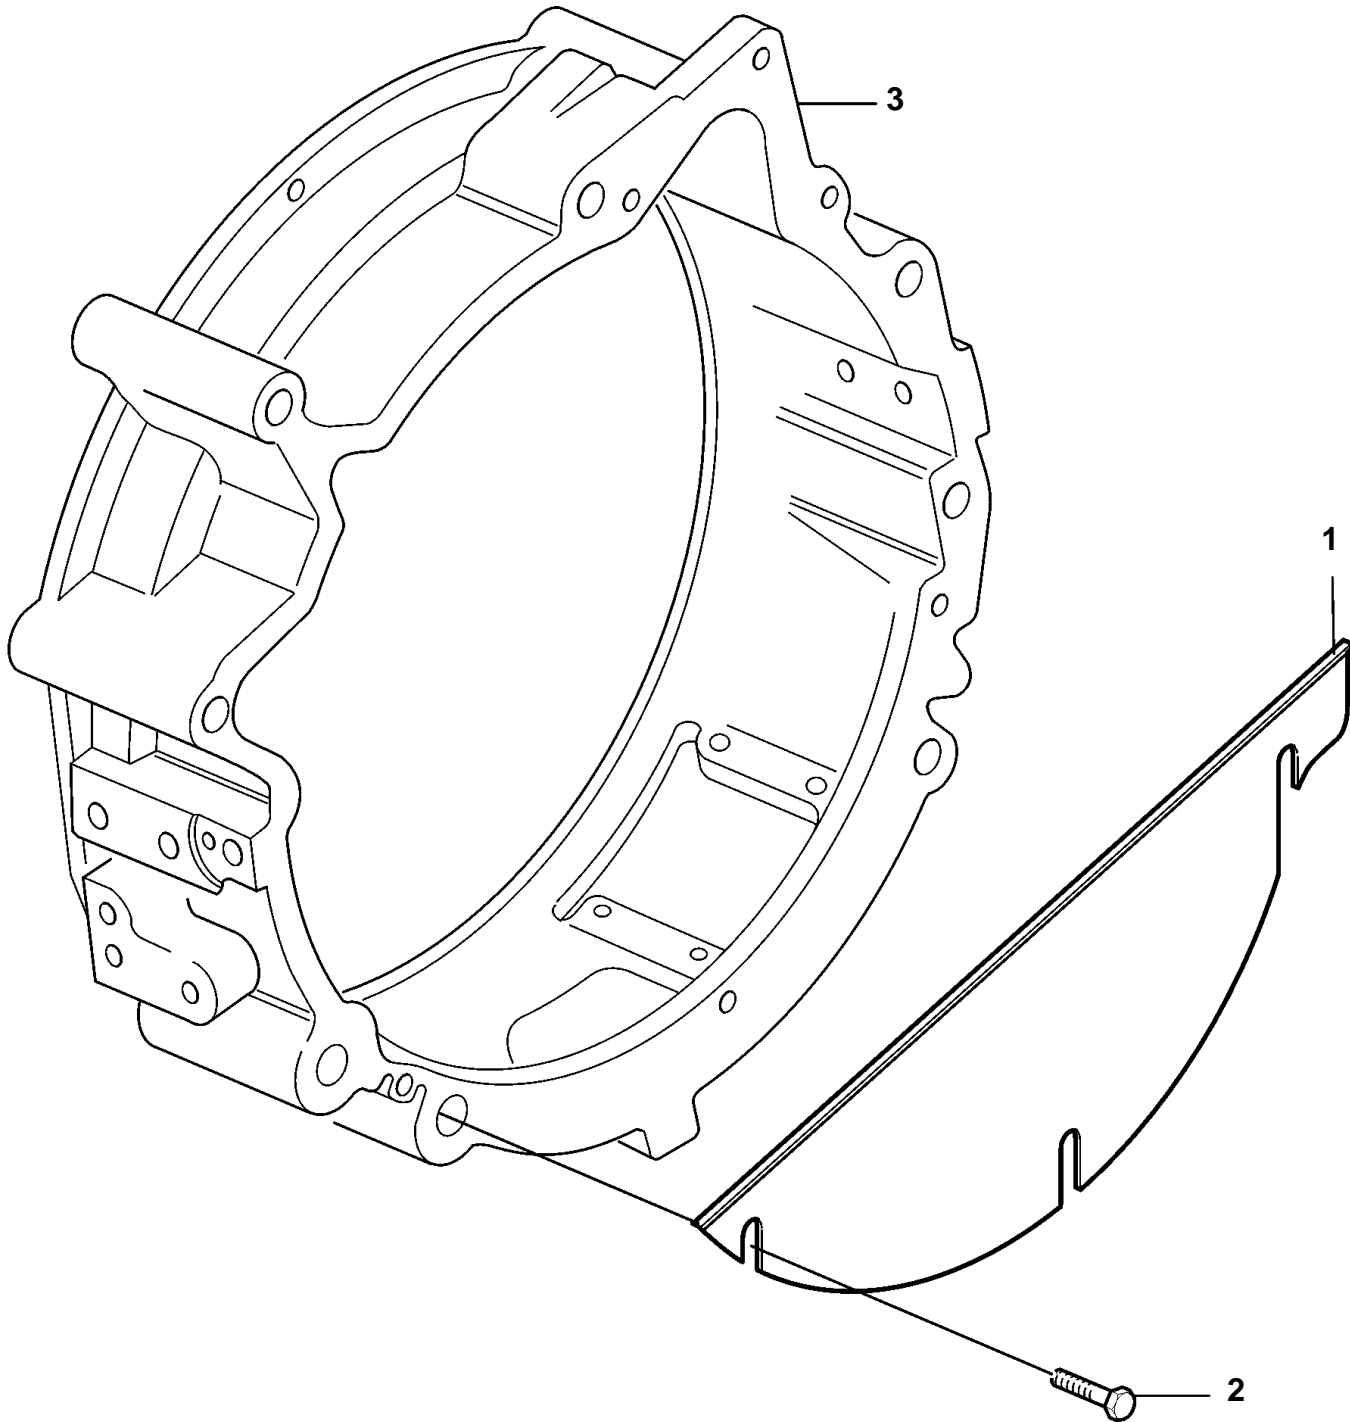

D5A-A T, D5A-A TA, D7A-A T, D7A-A TA, D7C-A TA

19348

D5A-A T, D5A-A TA, D7A-A T, D7A-A TA, D7C-A TA

REF	PART NO.	QTY	DESCRIPTION
1	20450788	1	Cover plate
2	945358	3	Flange screw
3		1	Flywheel housing