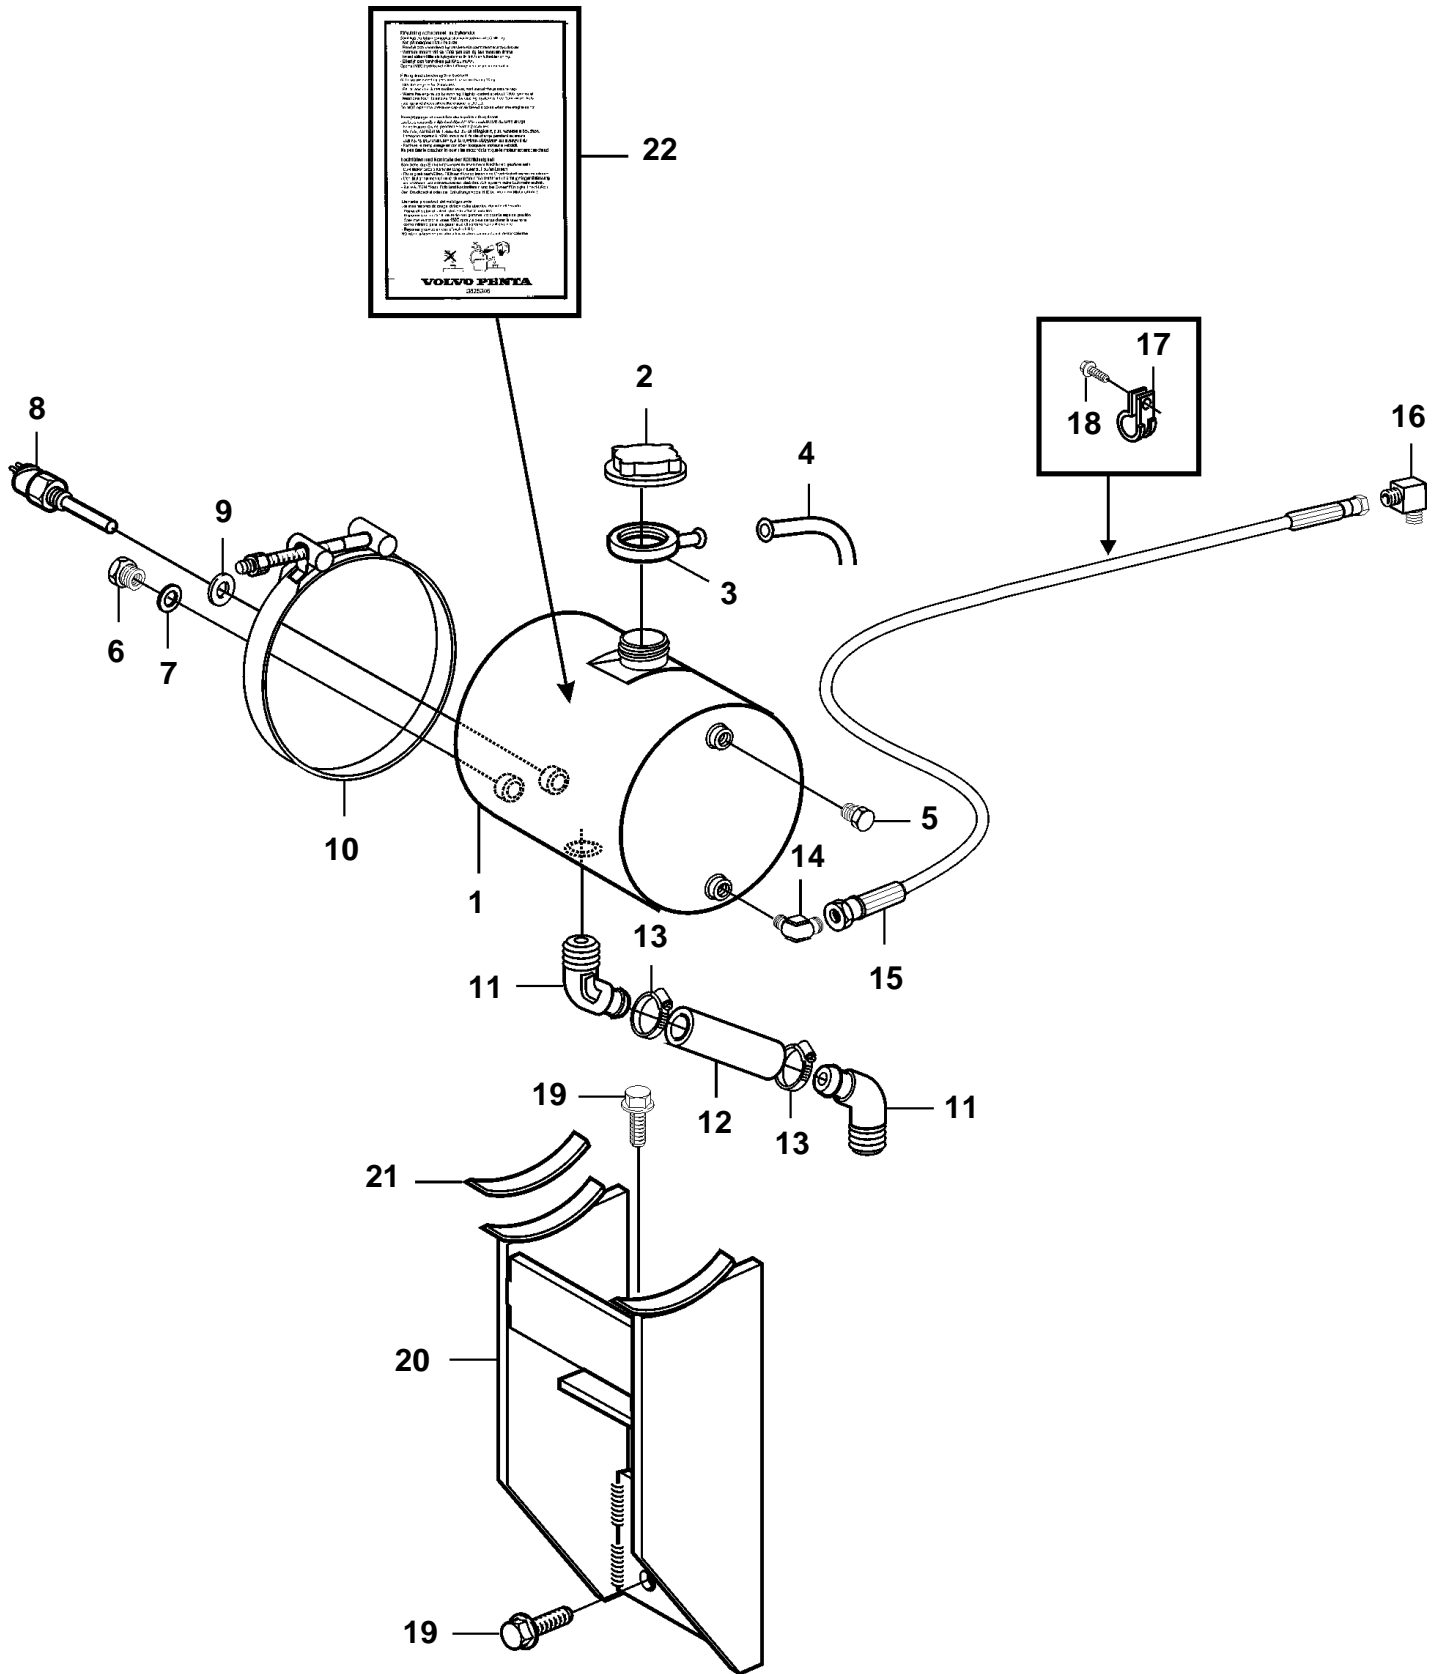

D5A-A T, D5A-A TA, D7A-A T, D7A-A TA, D7C-A TA

19667

D5A-A T, D5A-A TA, D7A-A T, D7A-A TA, D7C-A TA

REF	PART NO.	QTY	DESCRIPTION	NOTES
1	3827367	1	Expansion tank	
2	1674083	1	Pressure cap	75kPa
3	3828863	1	Rubber collar	
4	941405	X	Hose	L=1000mm
5	479979	1	Plug	
6	979285	1	Nipple	
7	947628	1	Gasket	
8	881965	1	Switch	
9	11998	1	Gasket	
10	3839545	2	Clamp	
11	942590	2	Elbow union	
12	943369	X	Hose	
13	943473	2	Hose clamp	
14	942376	1	Elbow nipple	
15	3839384	1	Air vent hose	L=995mm
16	813615	1	Nipple	
17	952626	2	Clamp	
18	946544	2	Flange screw	
19	946329	4	Flange screw	L=25mm
20	3837407	1	Tank anchorage	
21	3839107	2	Rubber mat	
22	3825346	1	Decal	