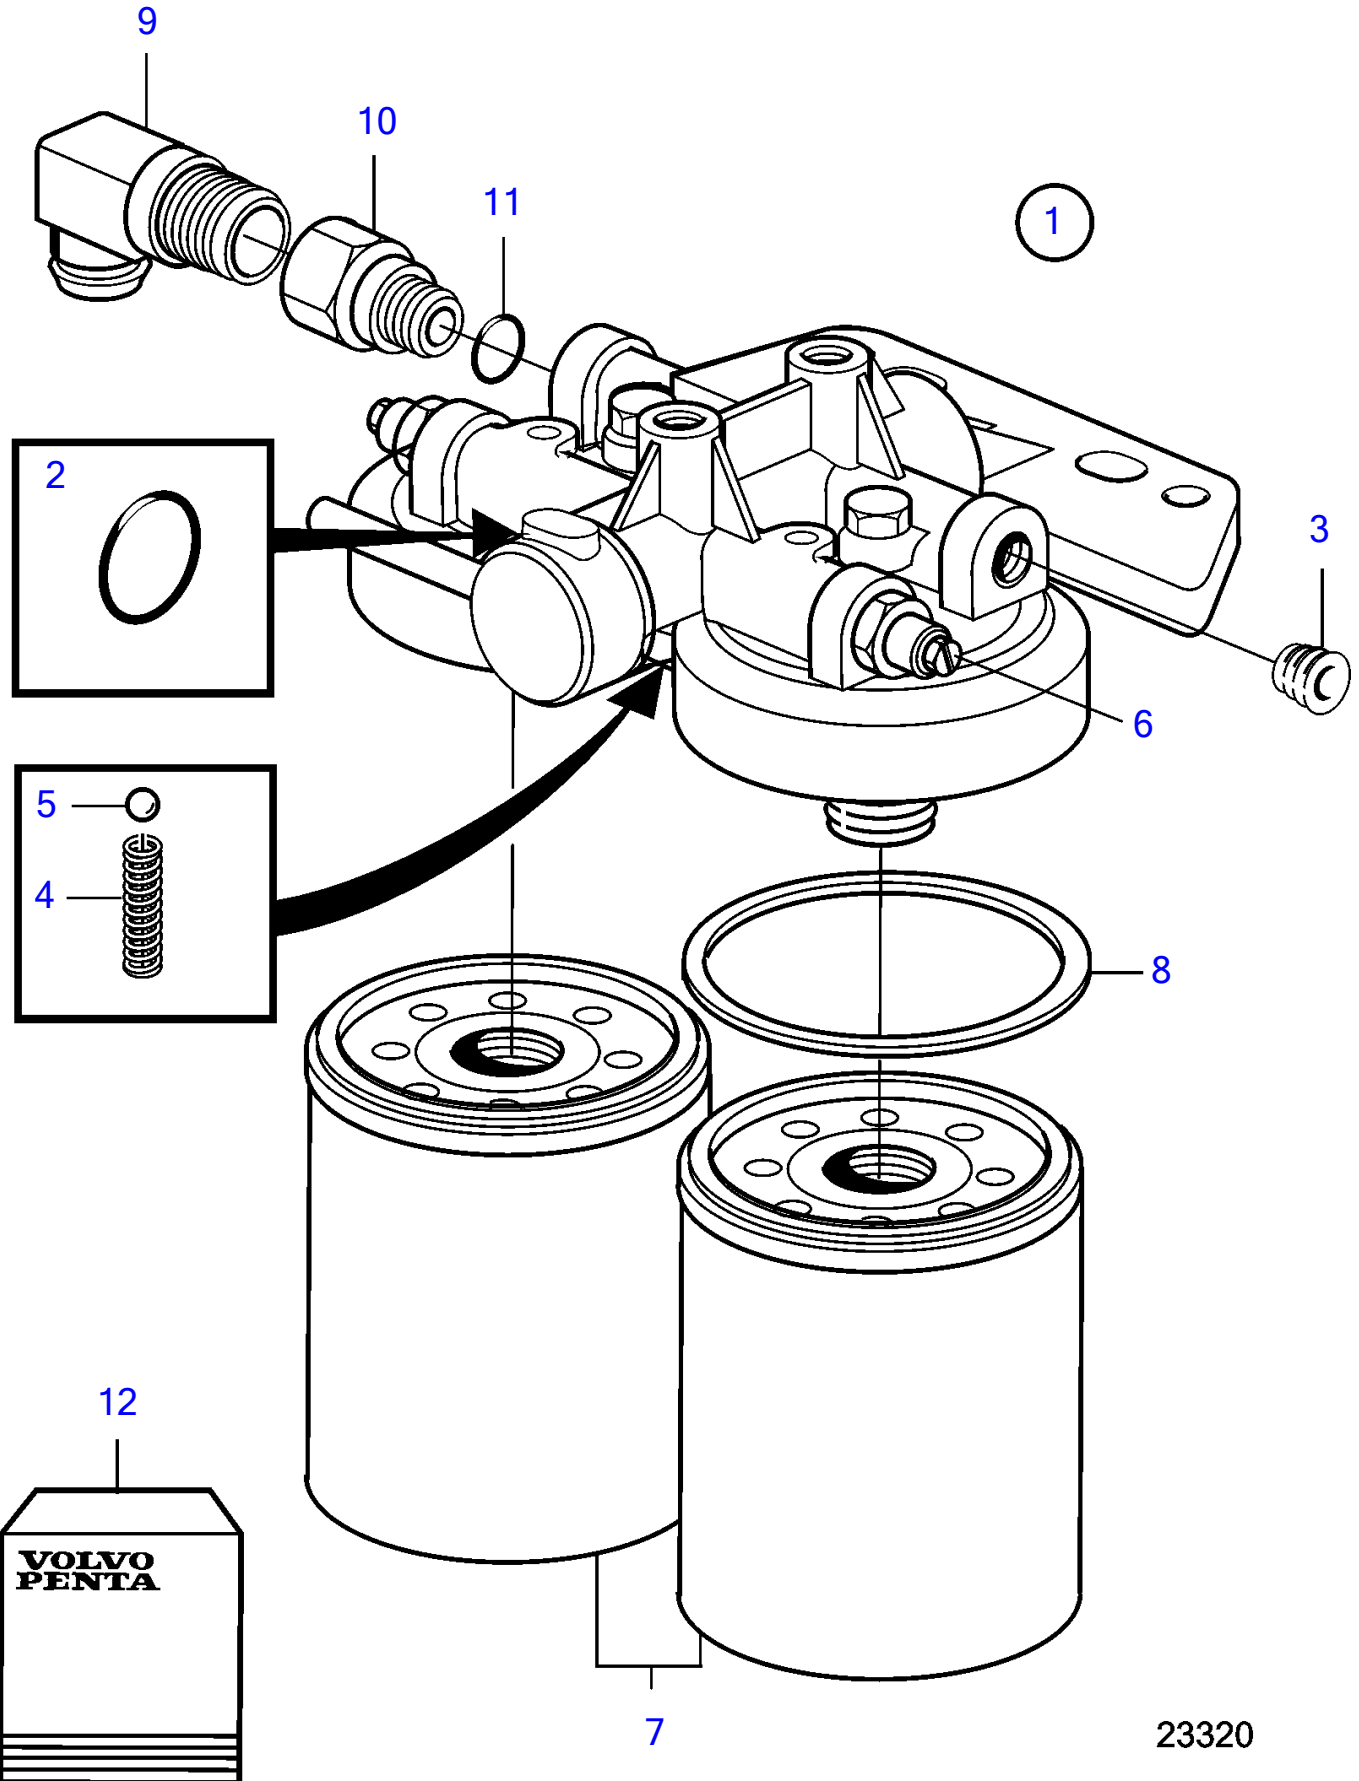

D5A-A T, D7A-A T, D5A-A TA, D7A-A TA, D5A-B TA, D5A-B TA, D5A-B TA, D7A-B TA, D7A-B TA, D7A-B TA

D5A-A T, D7A-A T, D5A-A TA, D7A-A TA, D5A-B TA, D5A-B TA, D5A-B TA, D7A-B TA, D7A-B TA, D7A-B TA

REF	PART NO.	QTY	DESCRIPTION	NOTES
1	864399	1	Fuel filter	
2		2	• O-ring	
3	968062	2	• Plug	
4		1	• Compression spring	
5		1	• Ball	
6	876194	2	• Screw kit	
7	864315	2	Filter	
8		2	• Gasket	
9	874506	1	Sensor	
10	3839247	1	Nipple	
11	(943907)	1	Gasket	Obsolete part
12	876187	1	Repair kit	