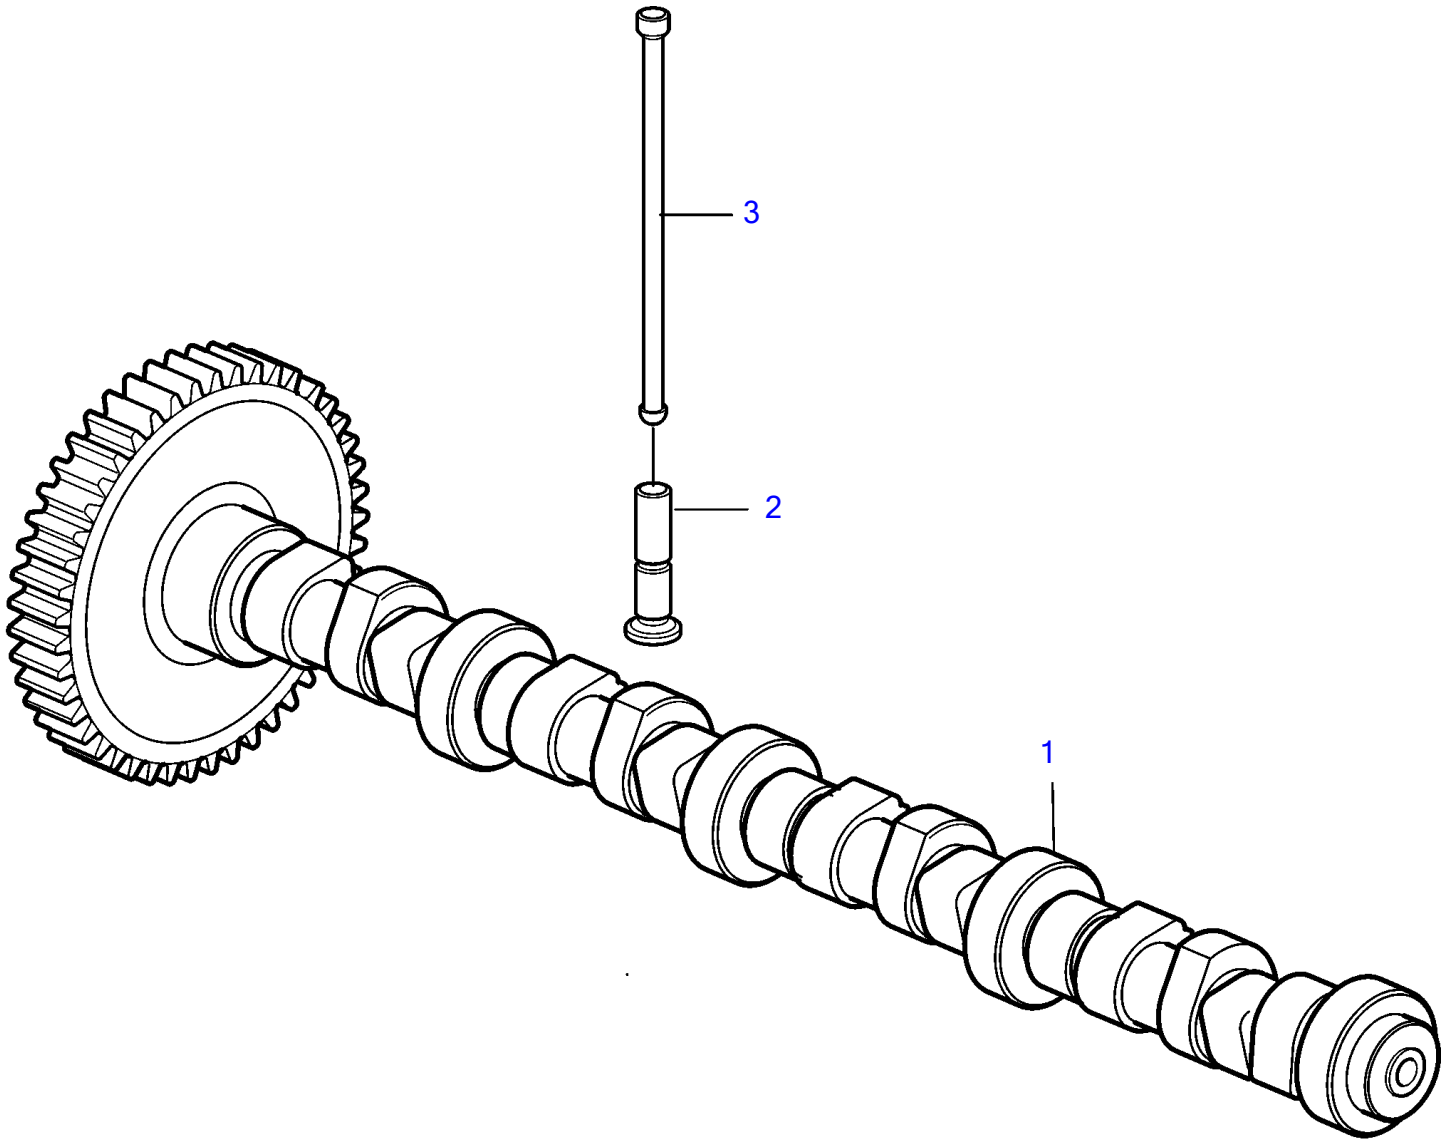

D5A-A T, D5A-A TA

19448

D5A-A T, D5A-A TA

REF	PART NO.	QTY	DESCRIPTION
1	20893983	1	Camshaft
2	11700366	8	Valve
3	20405534	8	Push rod