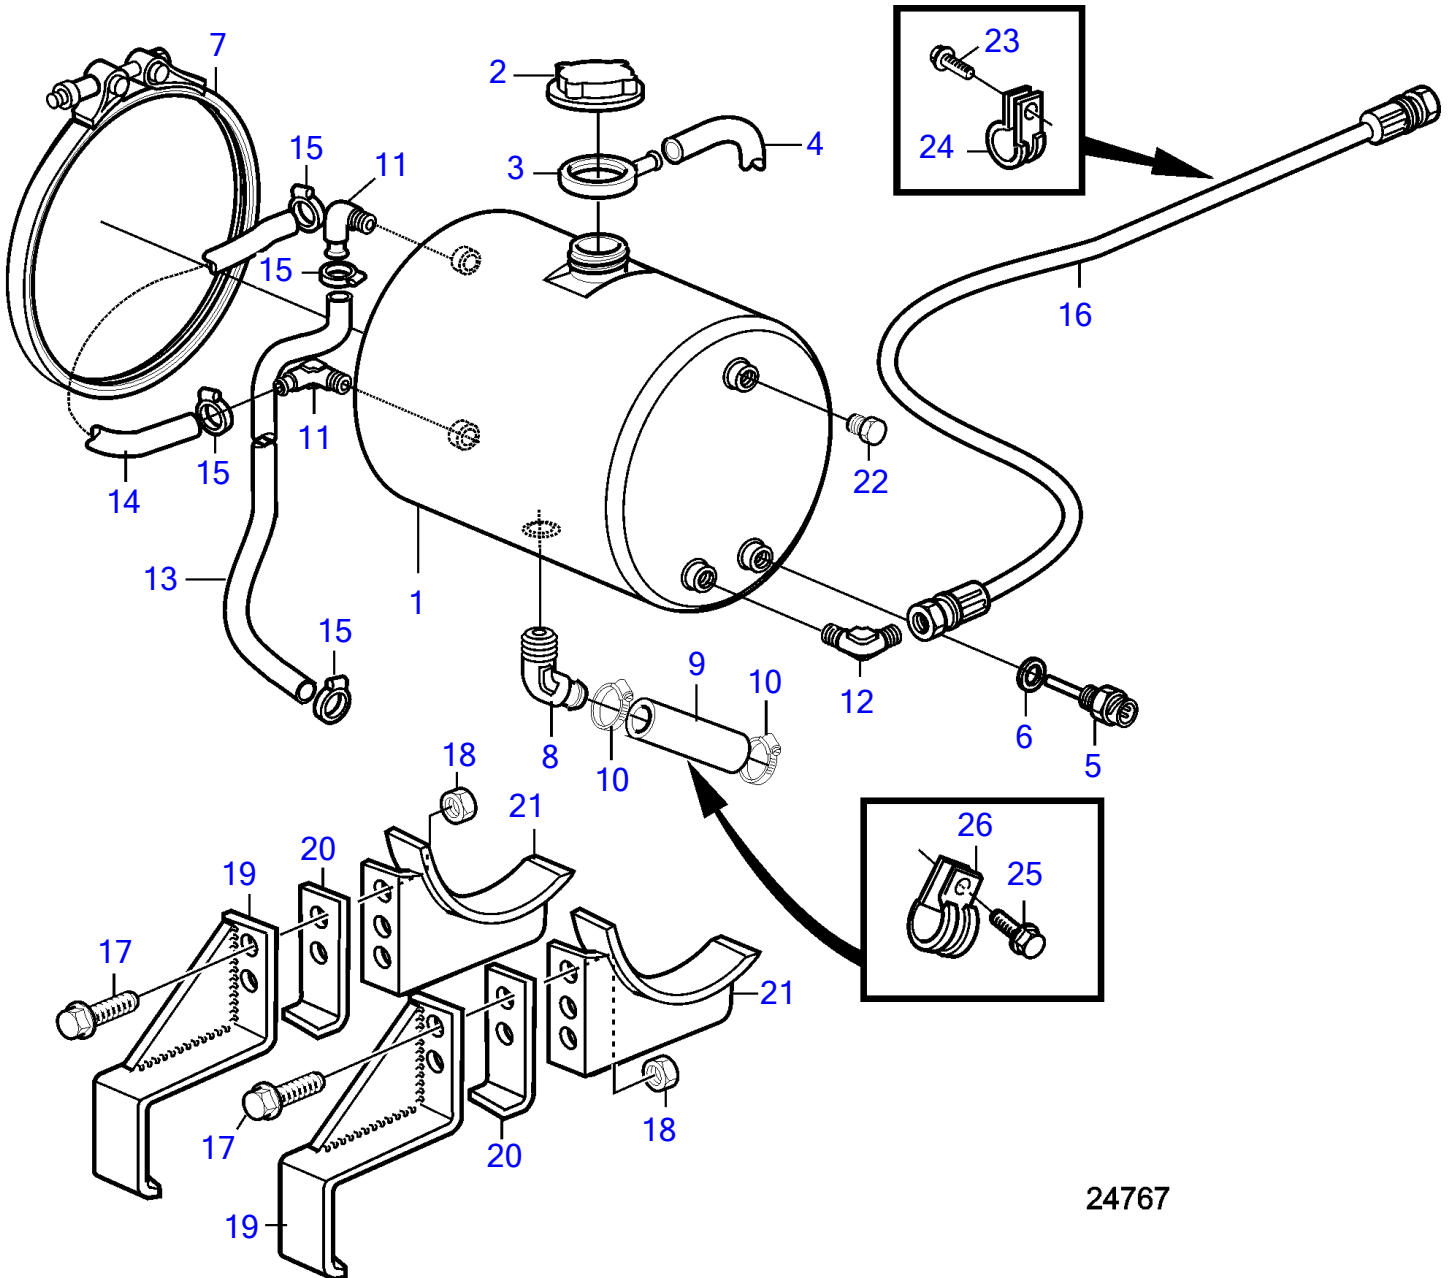

D7A-A T, D7A-A TA, D7A-B TA, D7A-B TA, D7A-B TA

24767

D7A-A T, D7A-A TA, D7A-B TA, D7A-B TA, D7A-B TA

REF	PART NO.	QTY	DESCRIPTION	SEE SEC.	NOTES
1	3827367	1	Expansion tank		
2	8149353	1	Pressure cap		
3	3828863	1	Rubber collar		
4	192618	X	Hose		L=2300mm
5		1	Level sensor	22249	
6		1	Gasket	22249	
7	3839545	2	Tensioner		
8	942590	1	Elbow nipple		
9	943369	X	Rubber hose		L=1100mm
10	961667	3	Hose clamp		
11	479953	2	Elbow nipple		
12	957107	1	Elbow nipple		
13	943367	X	Rubber hose		L=420mm
14	943367	X	Rubber hose		L=730mm
15	943470	4	Hose clamp		
16	3807012	1	Air vent hose		L=1250mm
17	946329	4	Flange screw		
18	971098	4	Flange lock nut		
19	3832724	2	Bracket		
20	3832725	2	Bracket		
21	3826803	2	Bracket		
22	960632	1	Plug		
23	967949	3	Flange screw		
24	952627	3	Clamp		
25	946440	1	Flange screw		
26	947827	1	Clamp		

7745950-26-22364

24767

Upd:2012-02-23

D5A-A T, D7A-A T, D5A-A TA, D7A-A TA, D5A-B TA, D7A-B TA