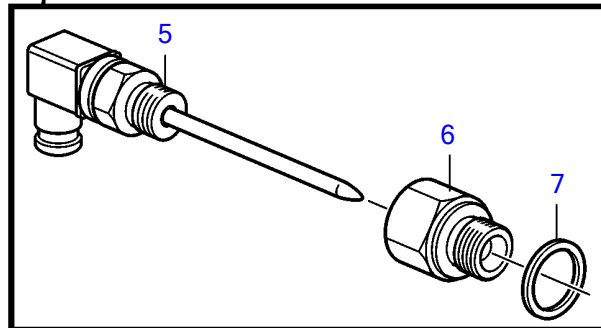

D5A-A T, D7A-A T, D5A-A TA, D7A-A TA, D5A-B TA, D5A-B TA, D5A-B TA, D7A-B TA, D7A-B TA, D7A-B TA

D5A-A T, D7A-A T, D5A-A TA, D7A-A TA, D5A-B TA, D5A-B TA, D5A-B TA, D7A-B TA, D7A-B TA, D7A-B TA

REF	PART NO.	QTY	DESCRIPTION	NOTES
1	3842772	1	Level guard, coolant alarm	Replaced by 21665610
	21665610	1	Level guard	
2	11998	1	Gasket	
3	949747	1	Clamp	
4	946440	1	Flange screw	
5	3831439	1	Temperature sensor, oil-engine	
6	3839149	1	Nipple	
7	976931	1	Gasket	
8	874506	1	Sensor, coolant alarm	
9	3839247	1	Nipple	
10	(943907)	1	Gasket	Obsolete part
11	874506	1	Sensor, fuel, larm	
12	3839247	1	Nipple	
13	(943907)	1	Gasket	Obsolete part