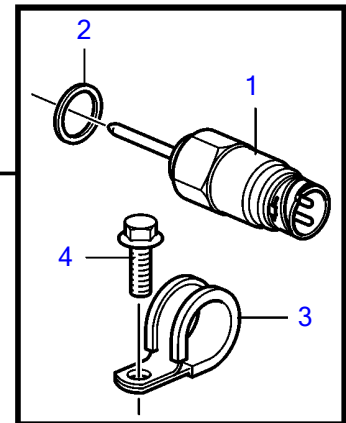

D5A-A T, D7A-A T, D5A-A TA, D7A-A TA, D5A-B TA, D5A-B TA, D5A-B TA, D7A-B TA, D7A-B TA, D7A-B TA

D5A-A T, D7A-A T, D5A-A TA, D7A-A TA, D5A-B TA, D5A-B TA, D5A-B TA, D7A-B TA, D7A-B TA, D7A-B TA

REF	PART NO.	QTY	DESCRIPTION	NOTES
1	3842772	1	Level guard, coolant alarm	Replaced by 21665610
	21665610	1	Level guard	
2	11998	1	Gasket	
3	949747	1	Clamp	
4	946440	1	Flange screw	
5	3831439	1	Temperature sensor, oil-engine	
6	3839149	1	Nipple	
7	976931	1	Gasket	
8	874506	1	Sensor, coolant alarm	
9	3839247	1	Nipple	
10	(943907)	1	Gasket	Obsolete part
11	874506	1	Sensor, fuel, larm	
12	3839247	1	Nipple	
13	(943907)	1	Gasket	Obsolete part