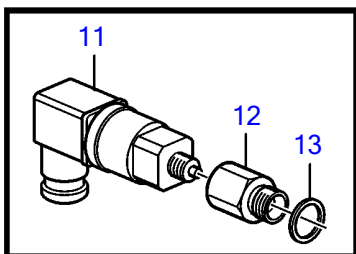

D5A-A T, D7A-A T, D5A-A TA, D7A-A TA, D5A-B TA, D5A-B TA, D5A-B TA, D7A-B TA, D7A-B TA, D7A-B TA

D5A-A T, D7A-A T, D5A-A TA, D7A-A TA, D5A-B TA, D5A-B TA, D5A-B TA, D7A-B TA, D7A-B TA, D7A-B TA

REF	PART NO.	QTY	DESCRIPTION	NOTES
1	3842772	1	Level guard, coolant alarm	Replaced by 21665610
	21665610	1	Level guard	
2	11998	1	Gasket	
3	949747	1	Clamp	
4	946440	1	Flange screw	
5	3831439	1	Temperature sensor, oil-engine	
6	3839149	1	Nipple	
7	976931	1	Gasket	
8	874506	1	Sensor, coolant alarm	
9	3839247	1	Nipple	
10	(943907)	1	Gasket	Obsolete part
11	874506	1	Sensor, fuel, larm	
12	3839247	1	Nipple	
13	(943907)	1	Gasket	Obsolete part