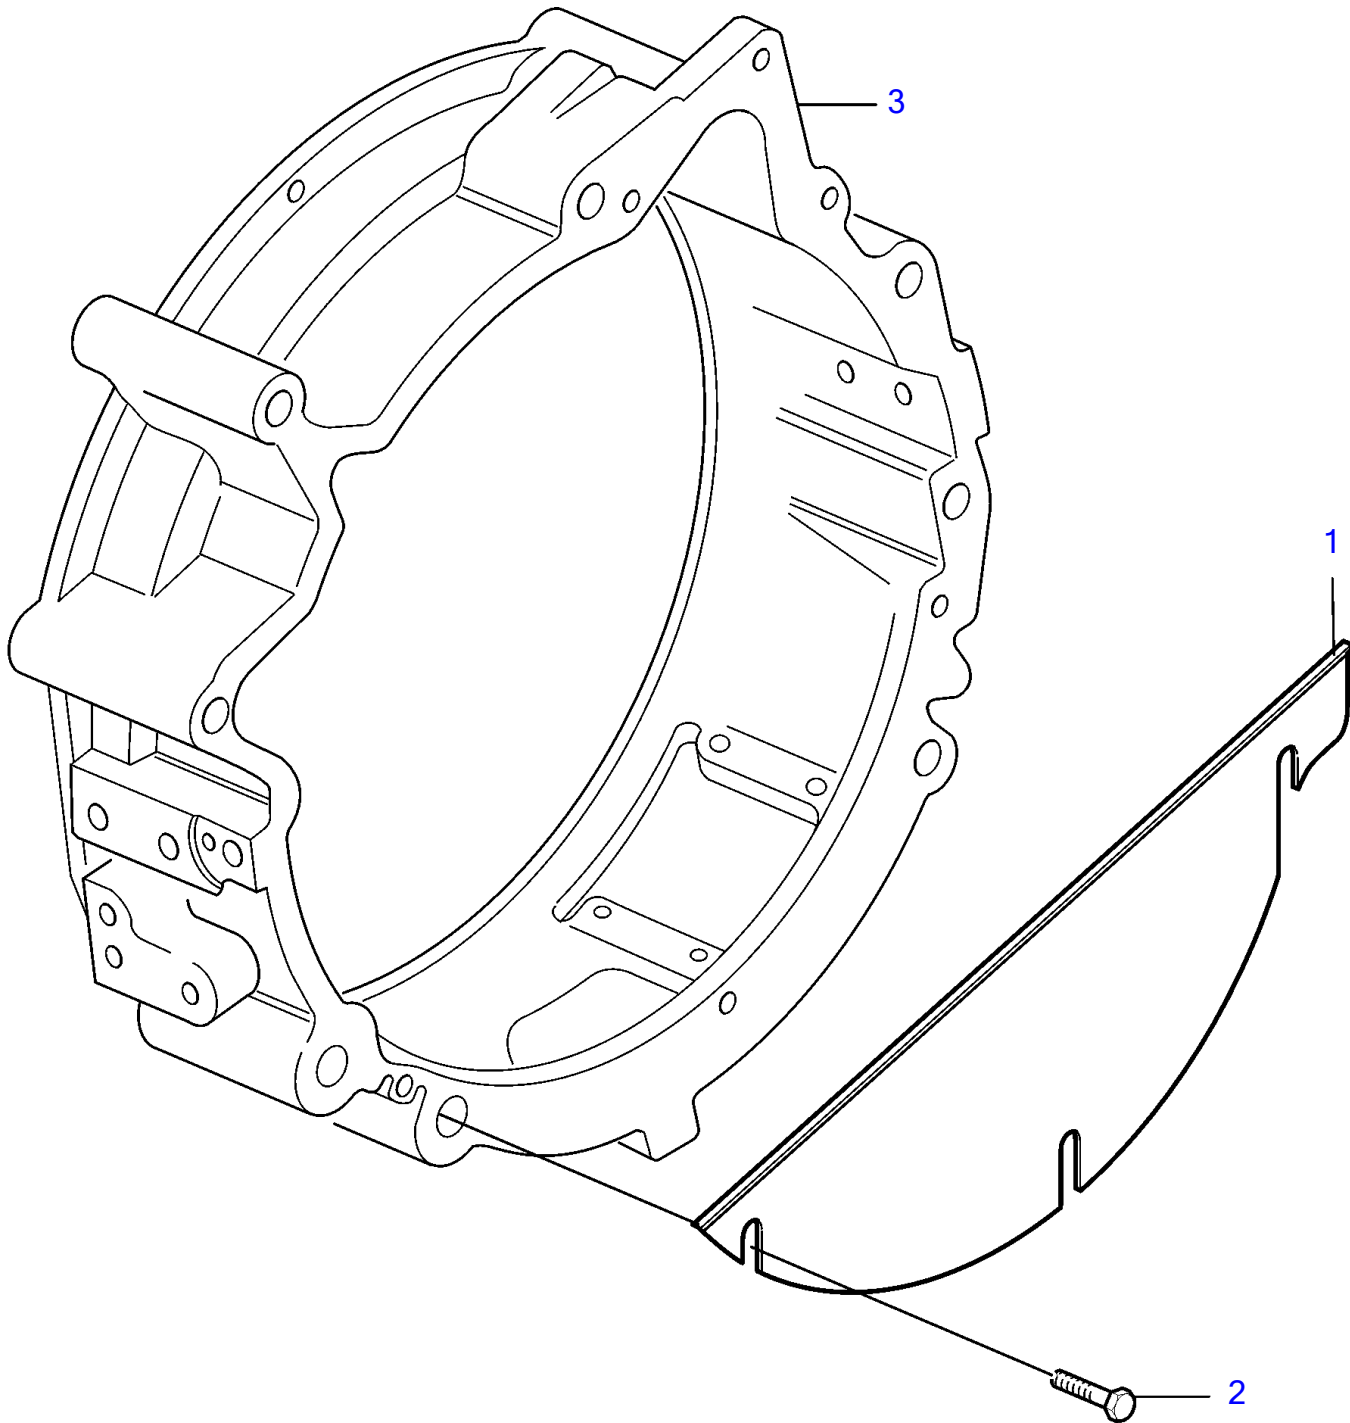

D5A-A T, D7A-A T, D7A-A TA, D7C-A TA, D5A-B TA, D7A-B TA

19348

D5A-A T, D7A-A T, D7A-A TA, D7C-A TA, D5A-B TA, D7A-B TA

REF	PART NO.	QTY	DESCRIPTION
1	20405542	1	Cover plate
2	945358	3	Flange screw
3			Flywheel housing