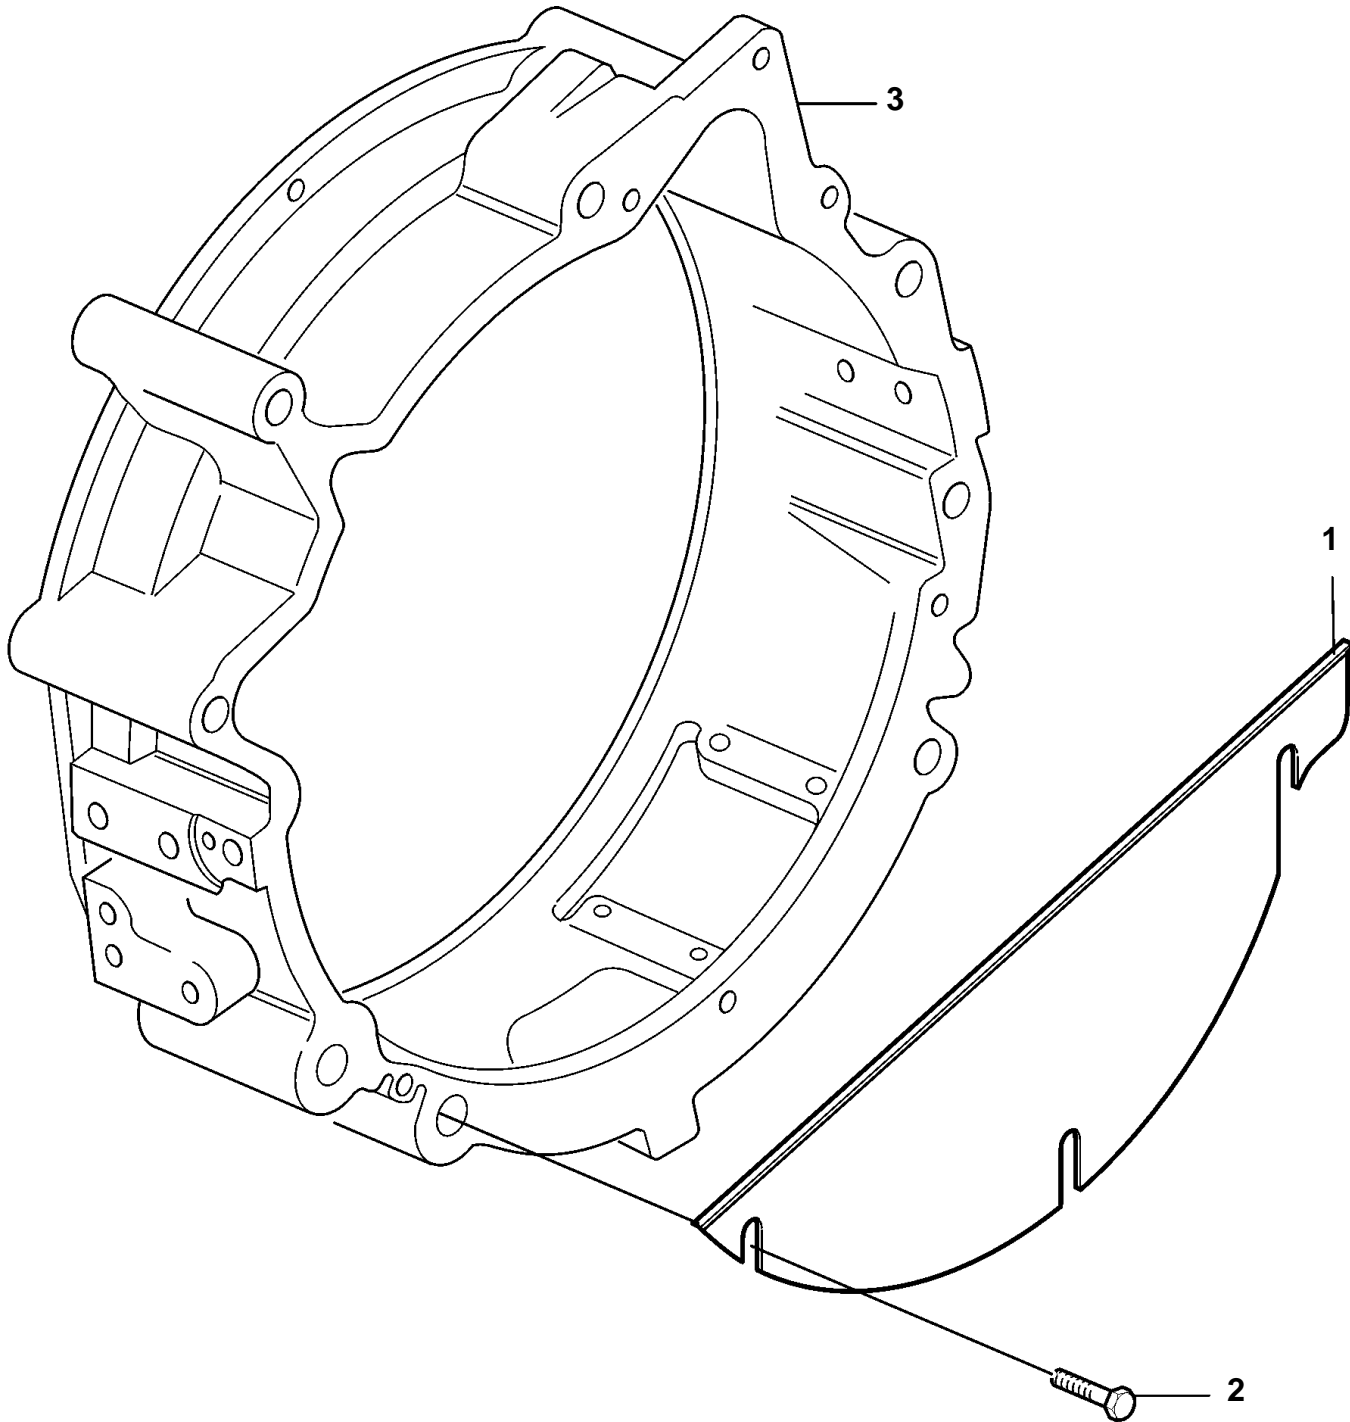

D5A-A T, D5A-A TA, D7A-A T, D7A-A TA

19348

D5A-A T, D5A-A TA, D7A-A T, D7A-A TA

REF	PART NO.	QTY	DESCRIPTION
1	20450788	1	Cover plate
2	945358	3	Flange screw
3		1	Flywheel housing