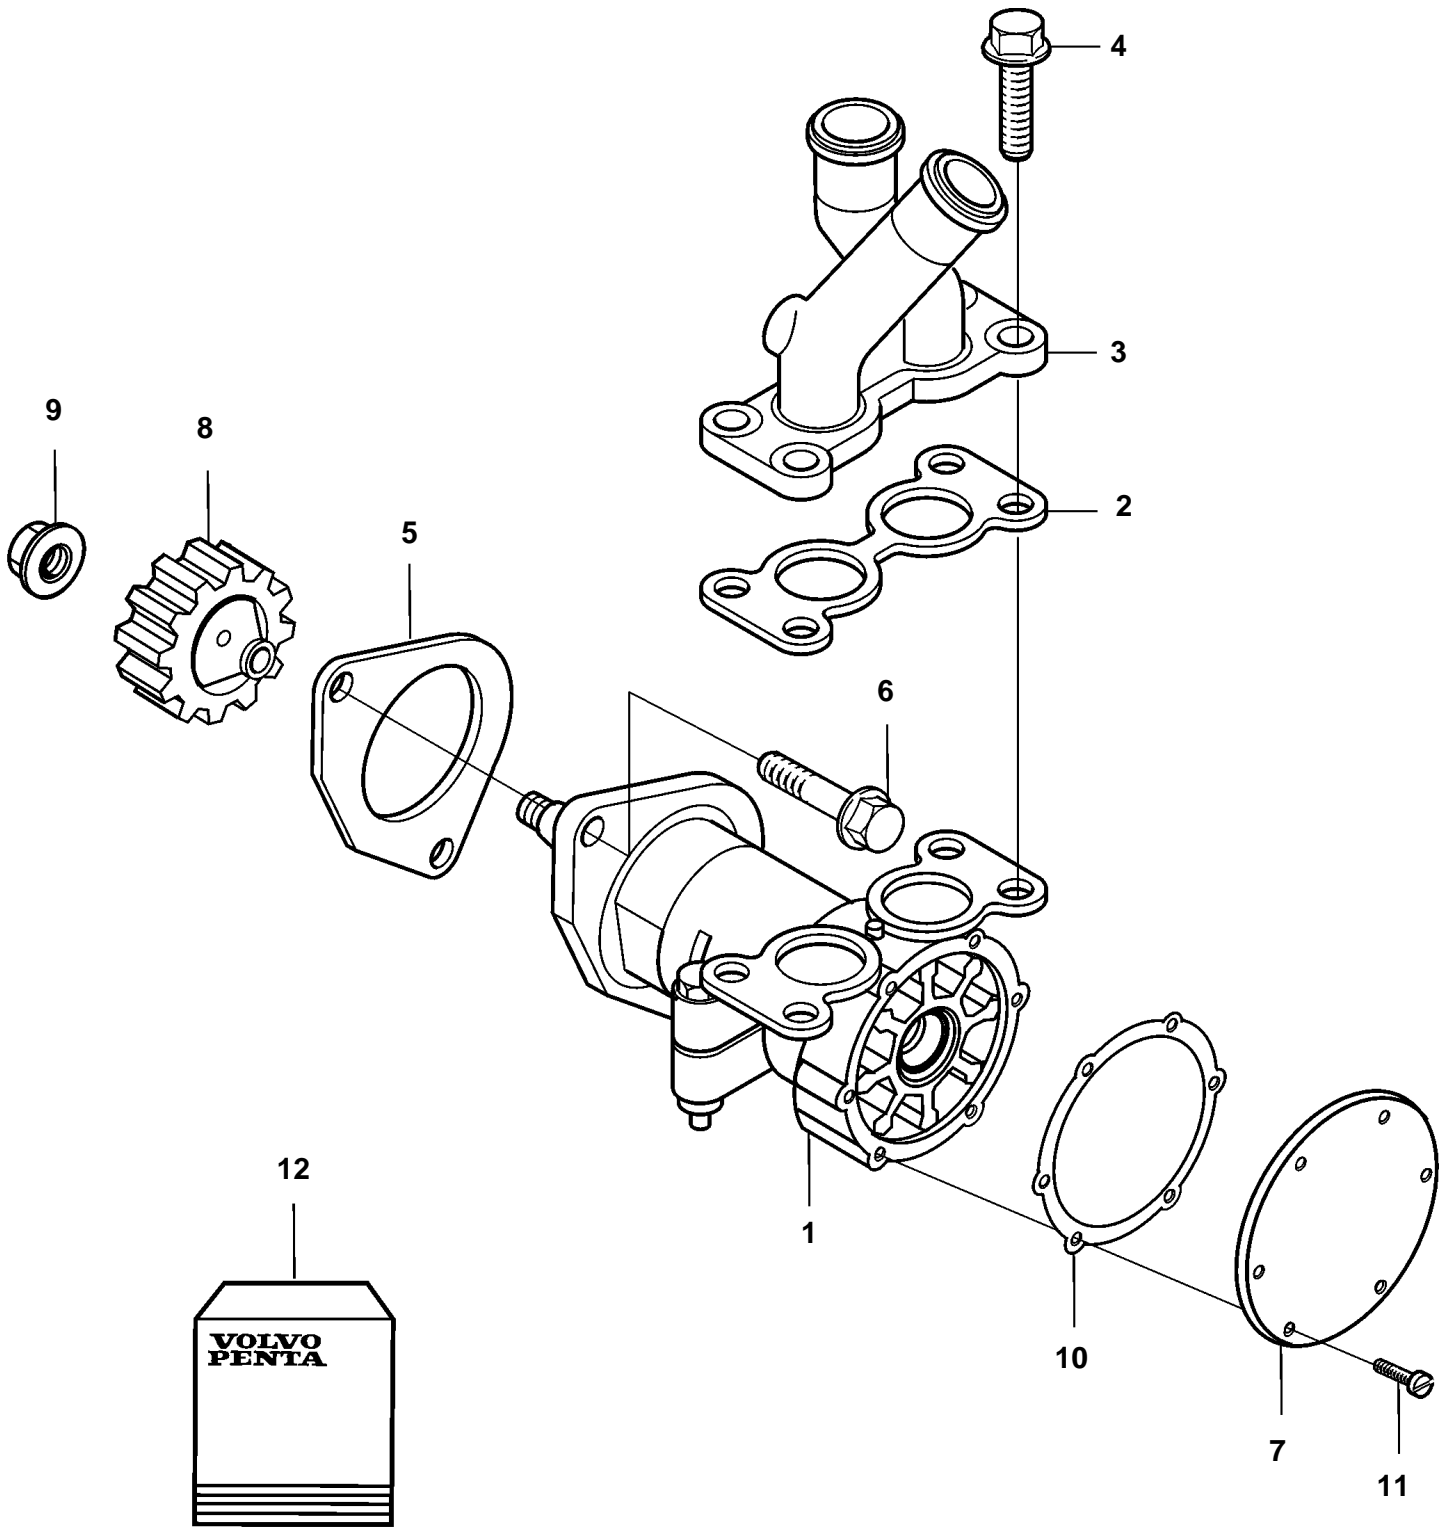

D5A-A T, D5A-A TA, D7A-A T, D7A-A TA

19656

D5A-A T, D5A-A TA, D7A-A T, D7A-A TA

REF	PART NO.	QTY	DESCRIPTION	NOTES
1	3838288	1	Sea water pump	
2	3838287	1	Gasket	
3	3838286	1	Connection pipe	
4	20441520	4	Screw	
5	3838321	1	Gasket	
6	970947	2	Screw	
7		1	Pump cover	
8	20460505	1	Gear	
9	971096	1	Nut	
10		1	Gasket	
11		6	Screw	
12	877486	1	Impeller kit	SEE GROUP 99