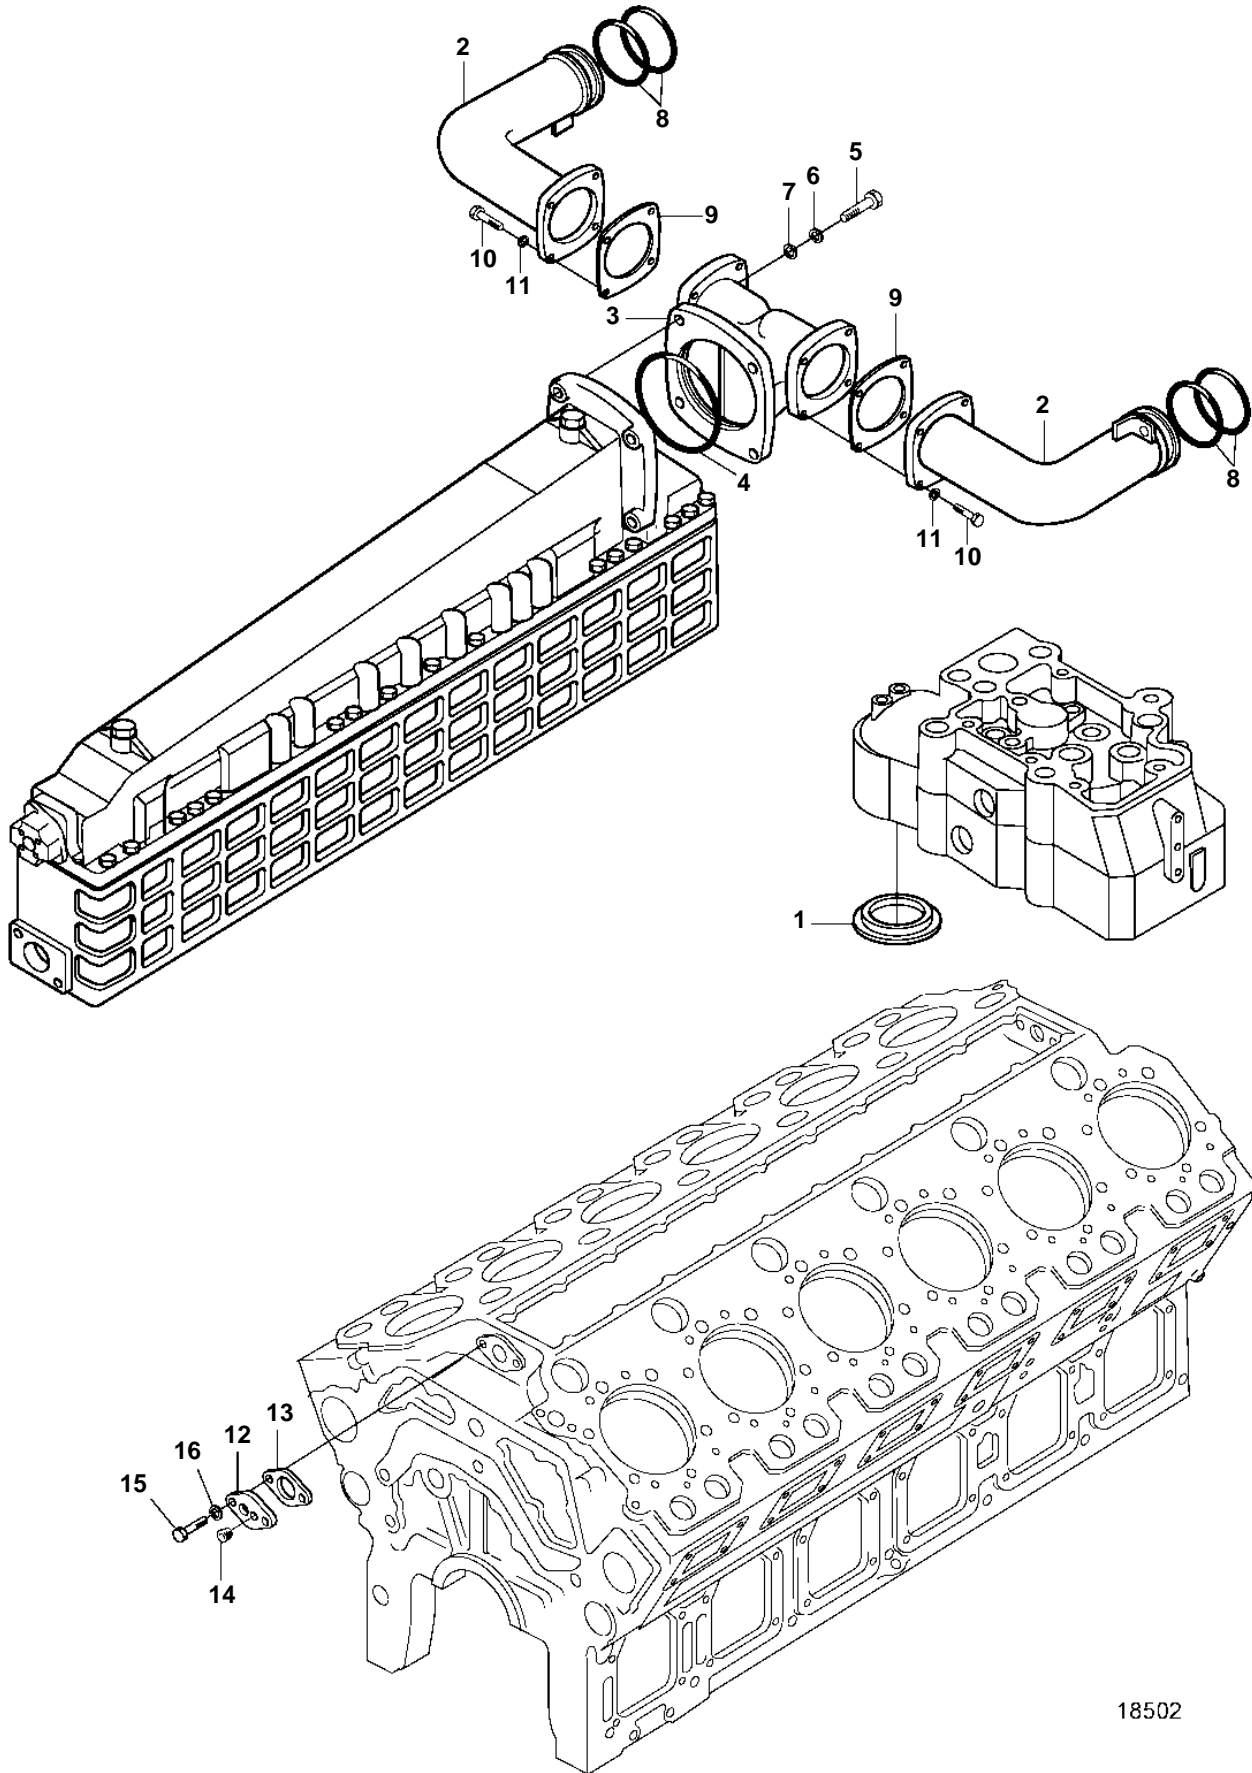

D49A-MT

18502

D49A-MT

REF	PART NO.	QTY	DESCRIPTION
1	3831814	12	Gasket
2	3833432	2	Air tube
3	3833433	1	Air tube
4	3831938	1	O-ring
5	3832063	4	Screw
6	3832245	4	Spring washer
7	3832218	4	Washer
8	3831677	4	O-ring
9	3835482	2	Gasket
10	3836448	8	Screw
11	3832233	8	Spring washer
12	3833336	1	Cover
13	3835059	1	Gasket
14	3832336	1	Plug
15	3832056	2	Screw
16	3832245	2	Spring washer