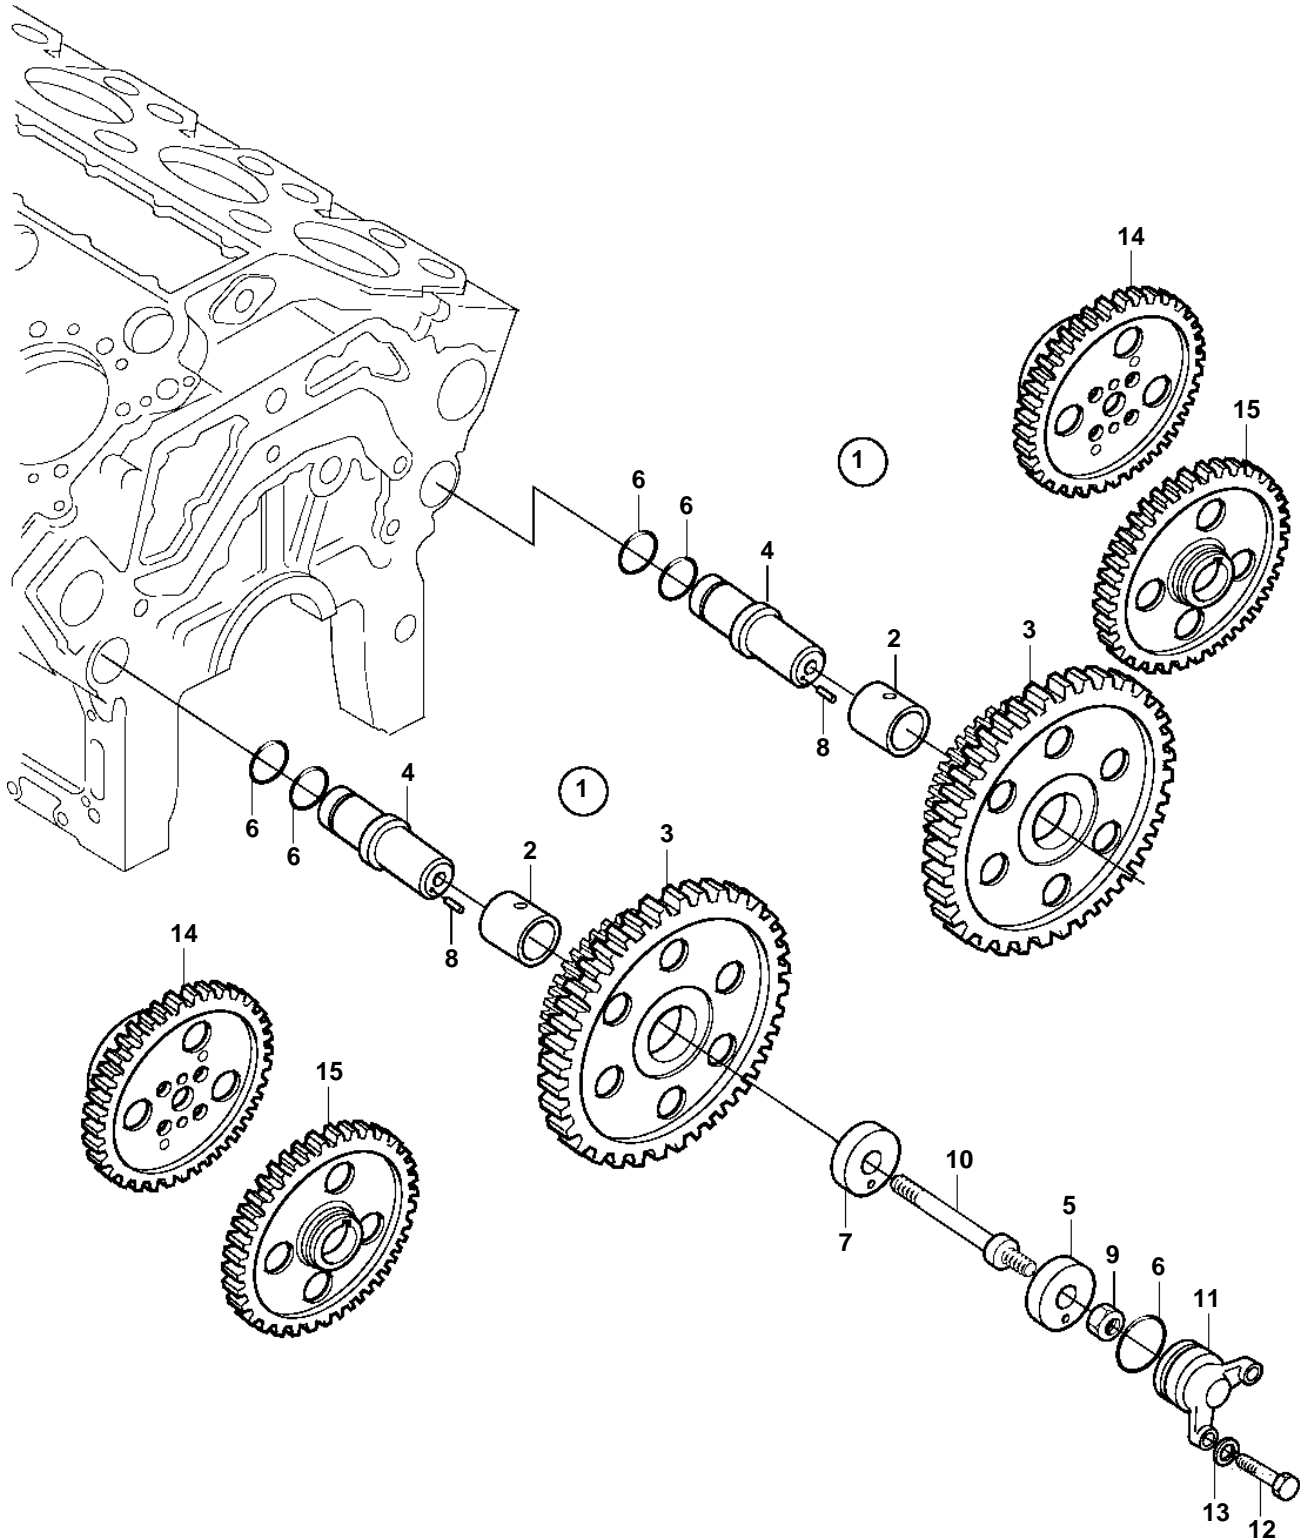

D49A-MT, D49A-MS

D49A-MT, D49A-MS

REF	PART NO.	QTY	DESCRIPTION
1	3839482	2	Idler gear
2	3839483	2	· Bushing
3		2	· Idler gear
4	3839524	2	Shaft, idle gear
5	3833208	2	Thrust ring
6	3831574	6	O-ring
7	3834256	2	Pressure plate
8	3831815	2	Pin
9	3839484	2	Nut
10	3832312	2	Screw, idle gear
11	3833338	2	Cover
12	3832058	4	Screw
13	3832245	4	Spring washer
14	3833585	2	Camshaft gear, camshaft
15	3833598	2	Gear, fuel inj. pump