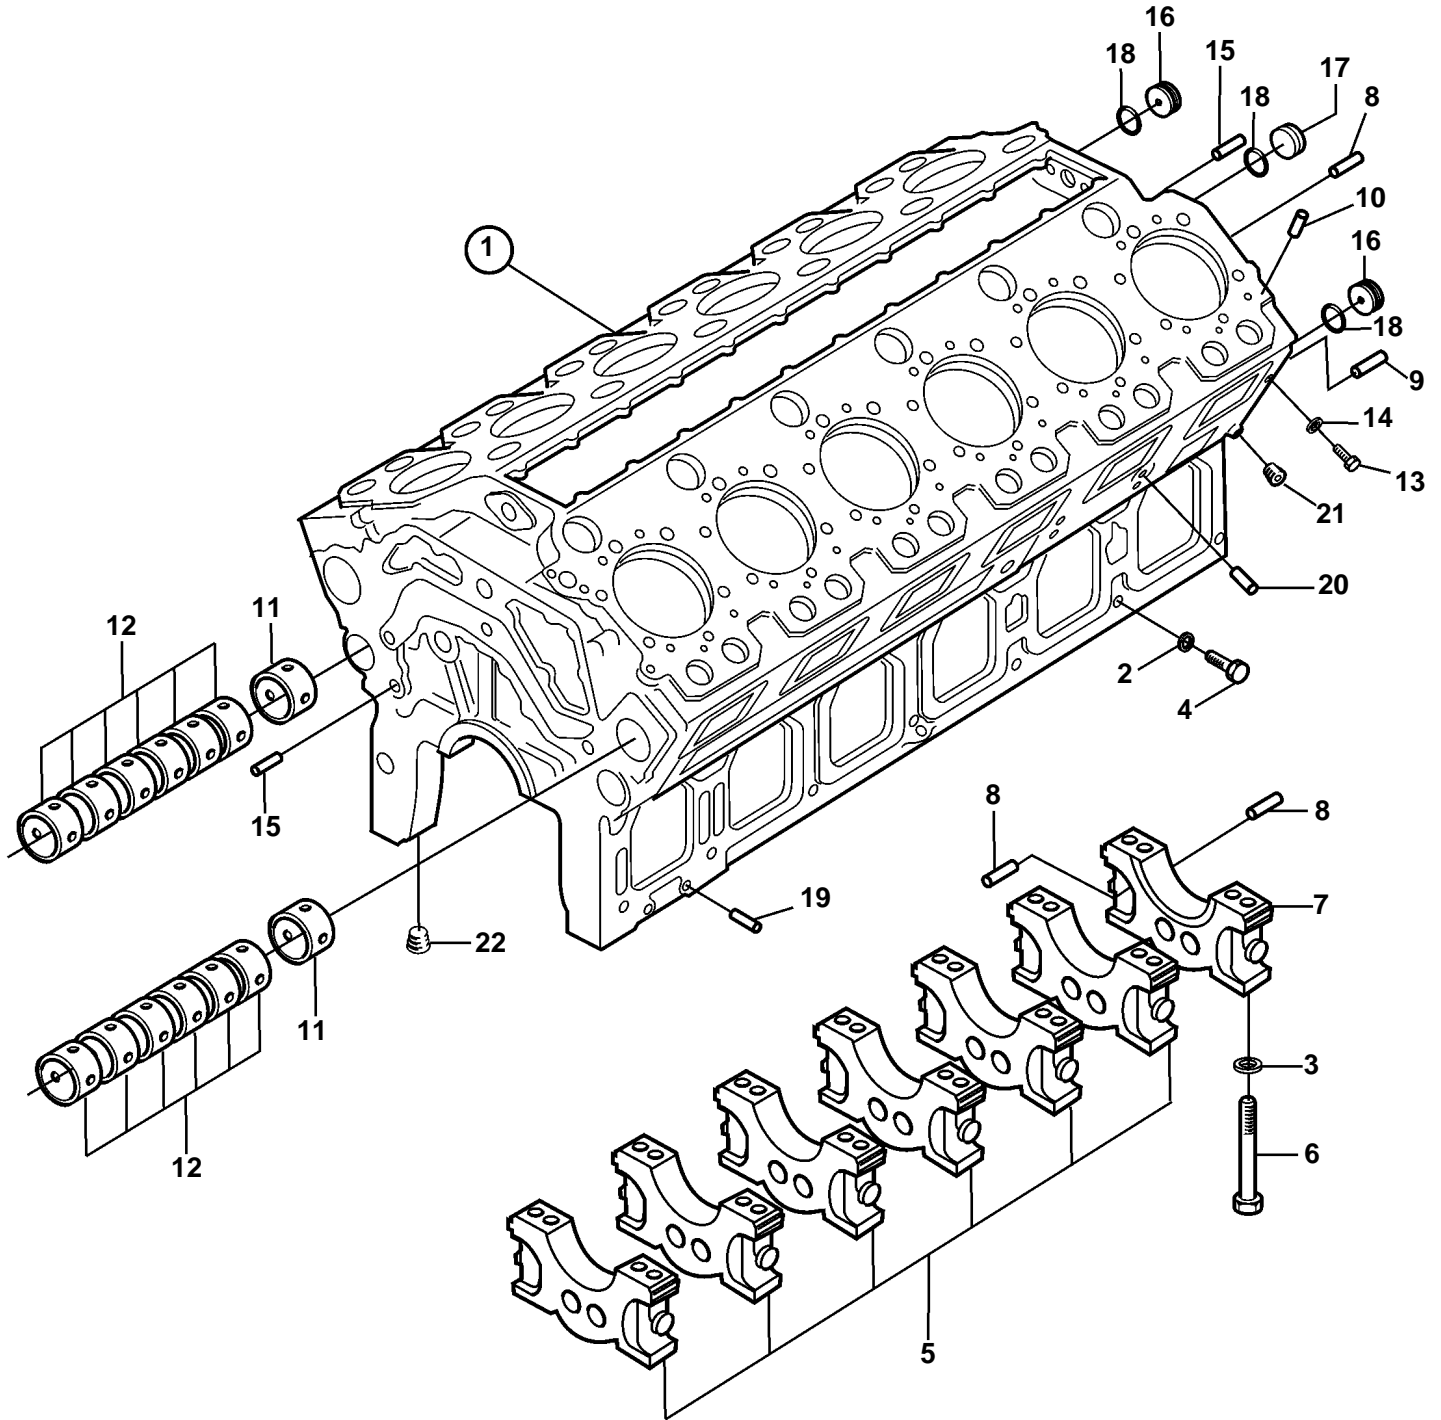

D49A-MT, D49A-MS

D49A-MT, D49A-MS

REF	PART NO.	QTY	DESCRIPTION
1	888262	1	Cylinder block
2	3808064	14	· O-ring
3	3834855	28	· Washer
4	3835152	14	· Screw
5		6	· Main bearing cap
6	3835403	28	· Screw
7		1	· Main bearing cap
8	3833973	6	· Pin
9	3831815	2	· Pin
10	3831629	24	· Pin
11	3831734	2	· Bushing
12	3831735	12	· Bushing
13	3831737	14	· Screw
14	3831588	14	· Sealing washer
15	3833962	2	· Pin
16	3831732	2	· Plate
17	3831649	1	· Plate
18	3831561	3	· O-ring
19	3831839	4	· Pin
20	3831816	4	· Pin
21	3831545	2	· Plug
22	3831858	1	· Plug