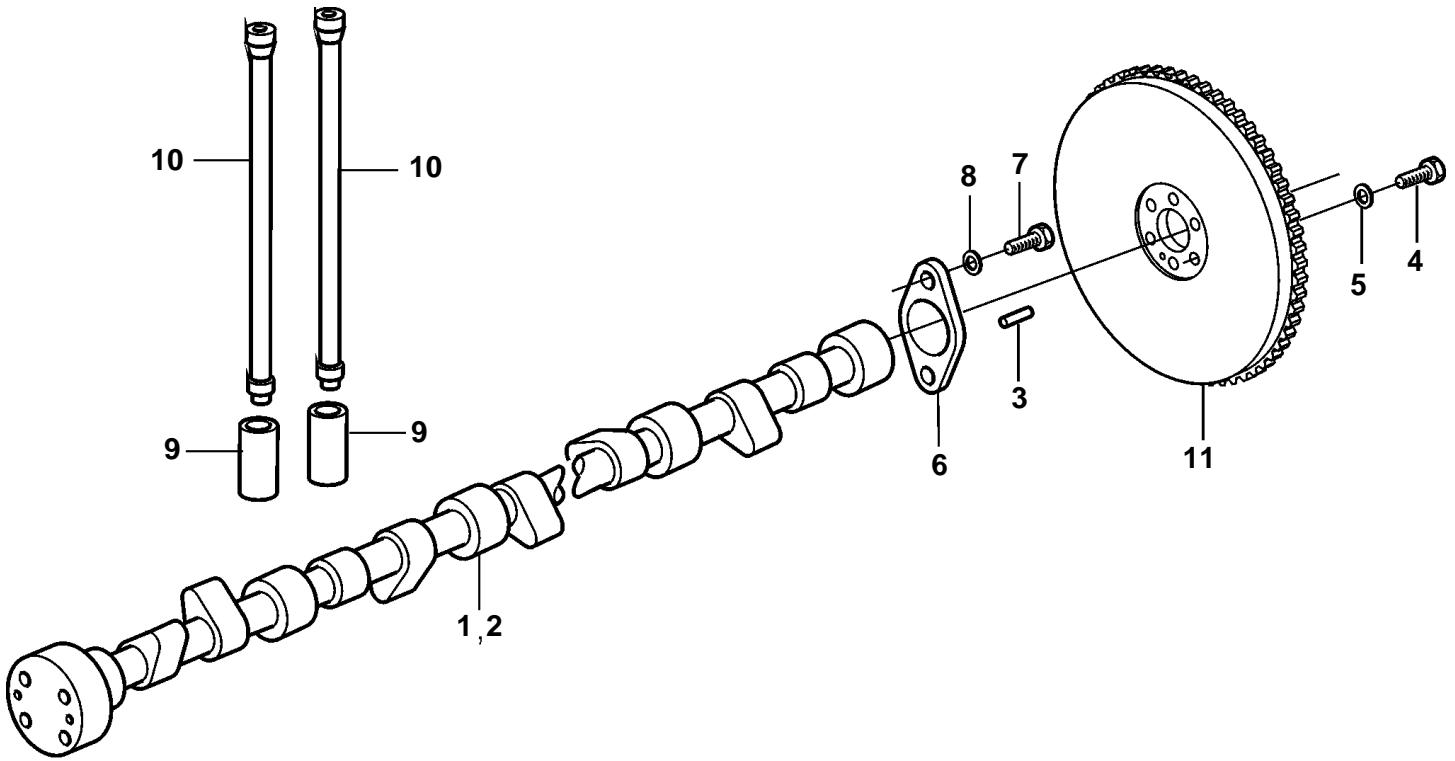

D49A-MT, D49A-MS

18471

D49A-MT, D49A-MS

REF	PART NO.	QTY	DESCRIPTION	NOTES
1	3833106	1	Camshaft	R
2	3833103	1	Camshaft	L
3	3831816	4	Pin	
4	3832083	8	Screw	
5	3840896	8	Washer	
6	3834207	2	Plate	
7	3832058	4	Screw	
8	3832245	4	Spring washer	
9	3831731	24	Lifter	
10	3831728	24	Push rod	
11			Camshaft gear	