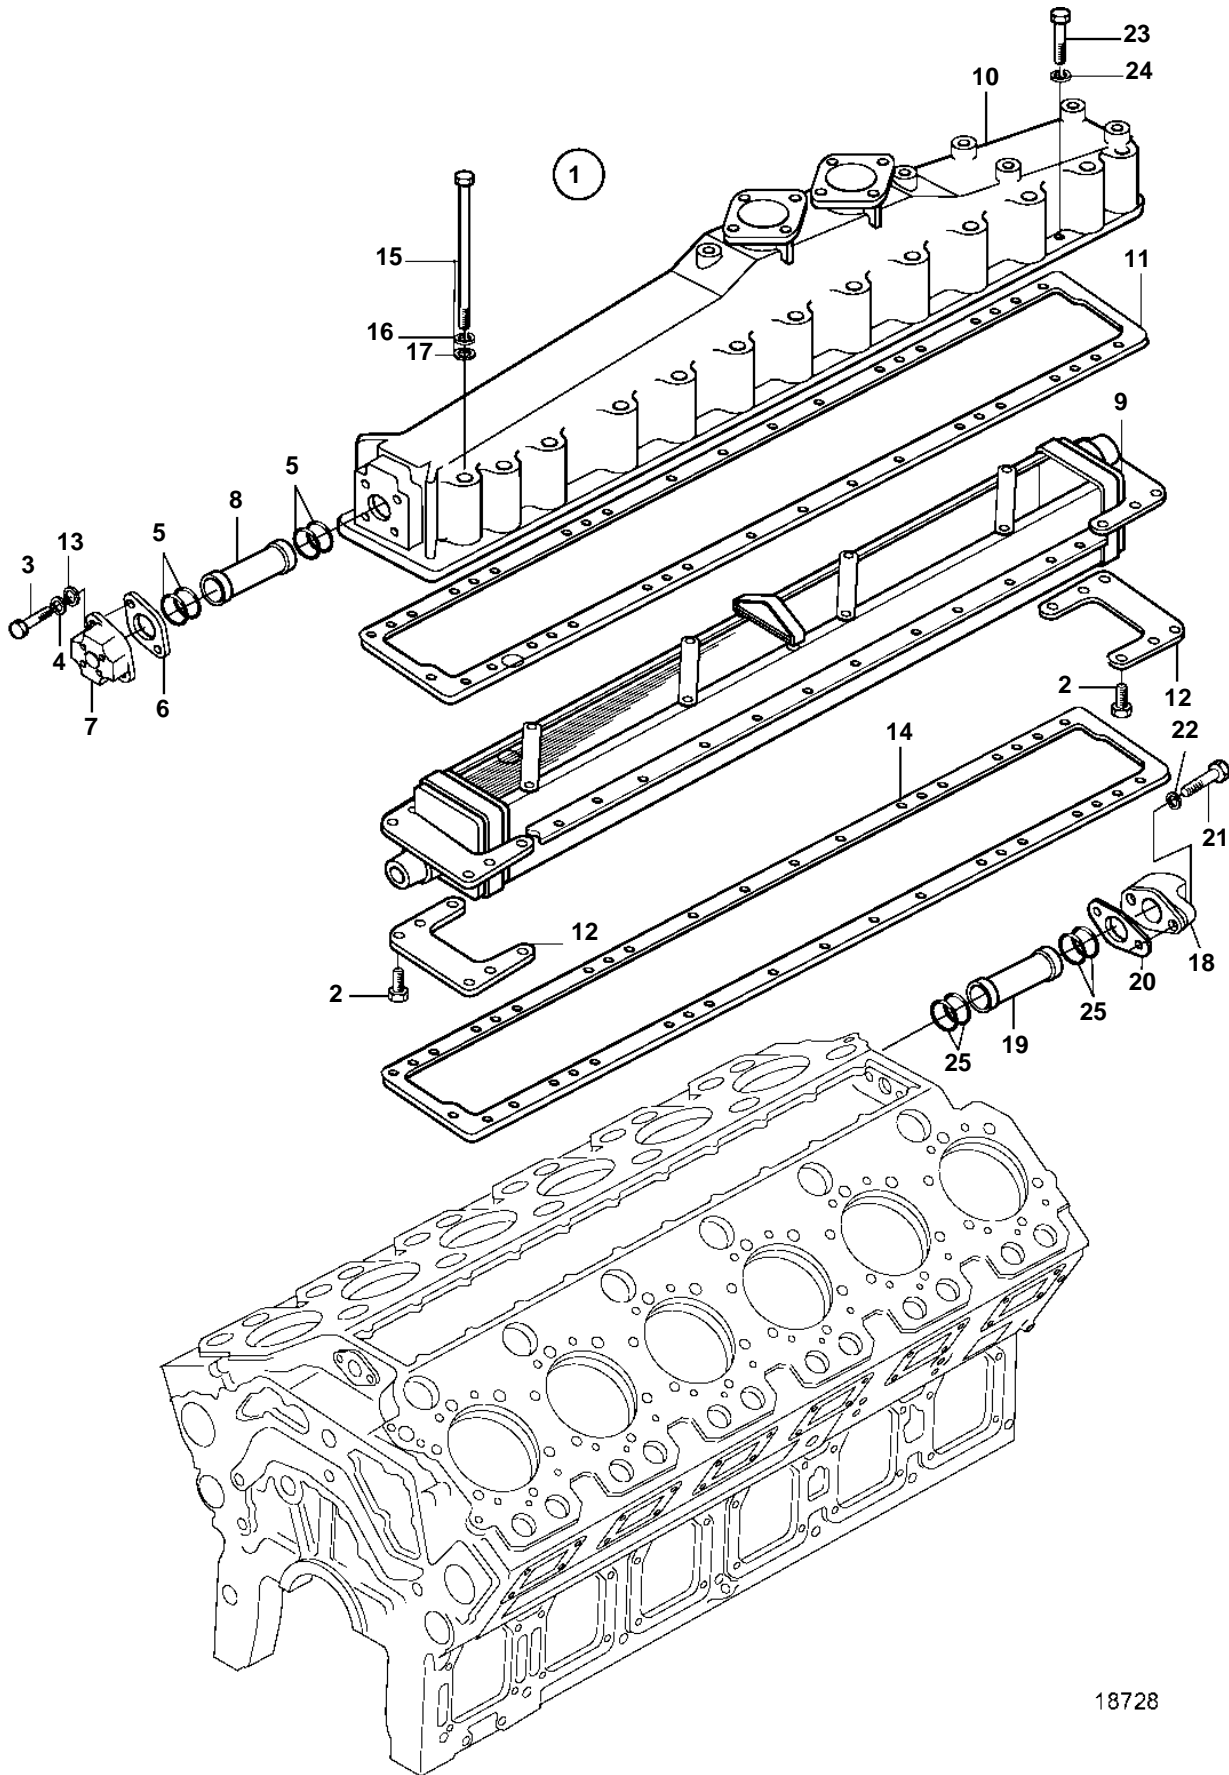

D49A-MS

18728

D49A-MS

REF	PART NO.	QTY	DESCRIPTION
1	3833288	1	Intercooler
2	3831681	16	· Cross recessed screw
3	3832045	2	· Screw
4	3832233	2	· Spring washer
5	3831924	4	· O-ring
6	3835059	1	· Gasket
7	3833262	1	· Connector
8	3833988	1	· Tube
9	3833461	1	· Insert
10	3833343	1	· Cover
11	3833545	1	· Gasket
12	3834212	2	· Plate
13	3832214	2	· Washer
14	3833545	1	Gasket
15	3832201	30	Screw
16	3832233	30	Spring washer
17	3832214	30	Washer
18	3833262	1	Connector
19	3833988	1	Tube
20	3835059	1	Gasket
21	3832058	2	Screw
22	3832245	2	Spring washer
23	3832045	2	Screw
24	3832233	2	Spring washer
25	3831924	4	O-ring