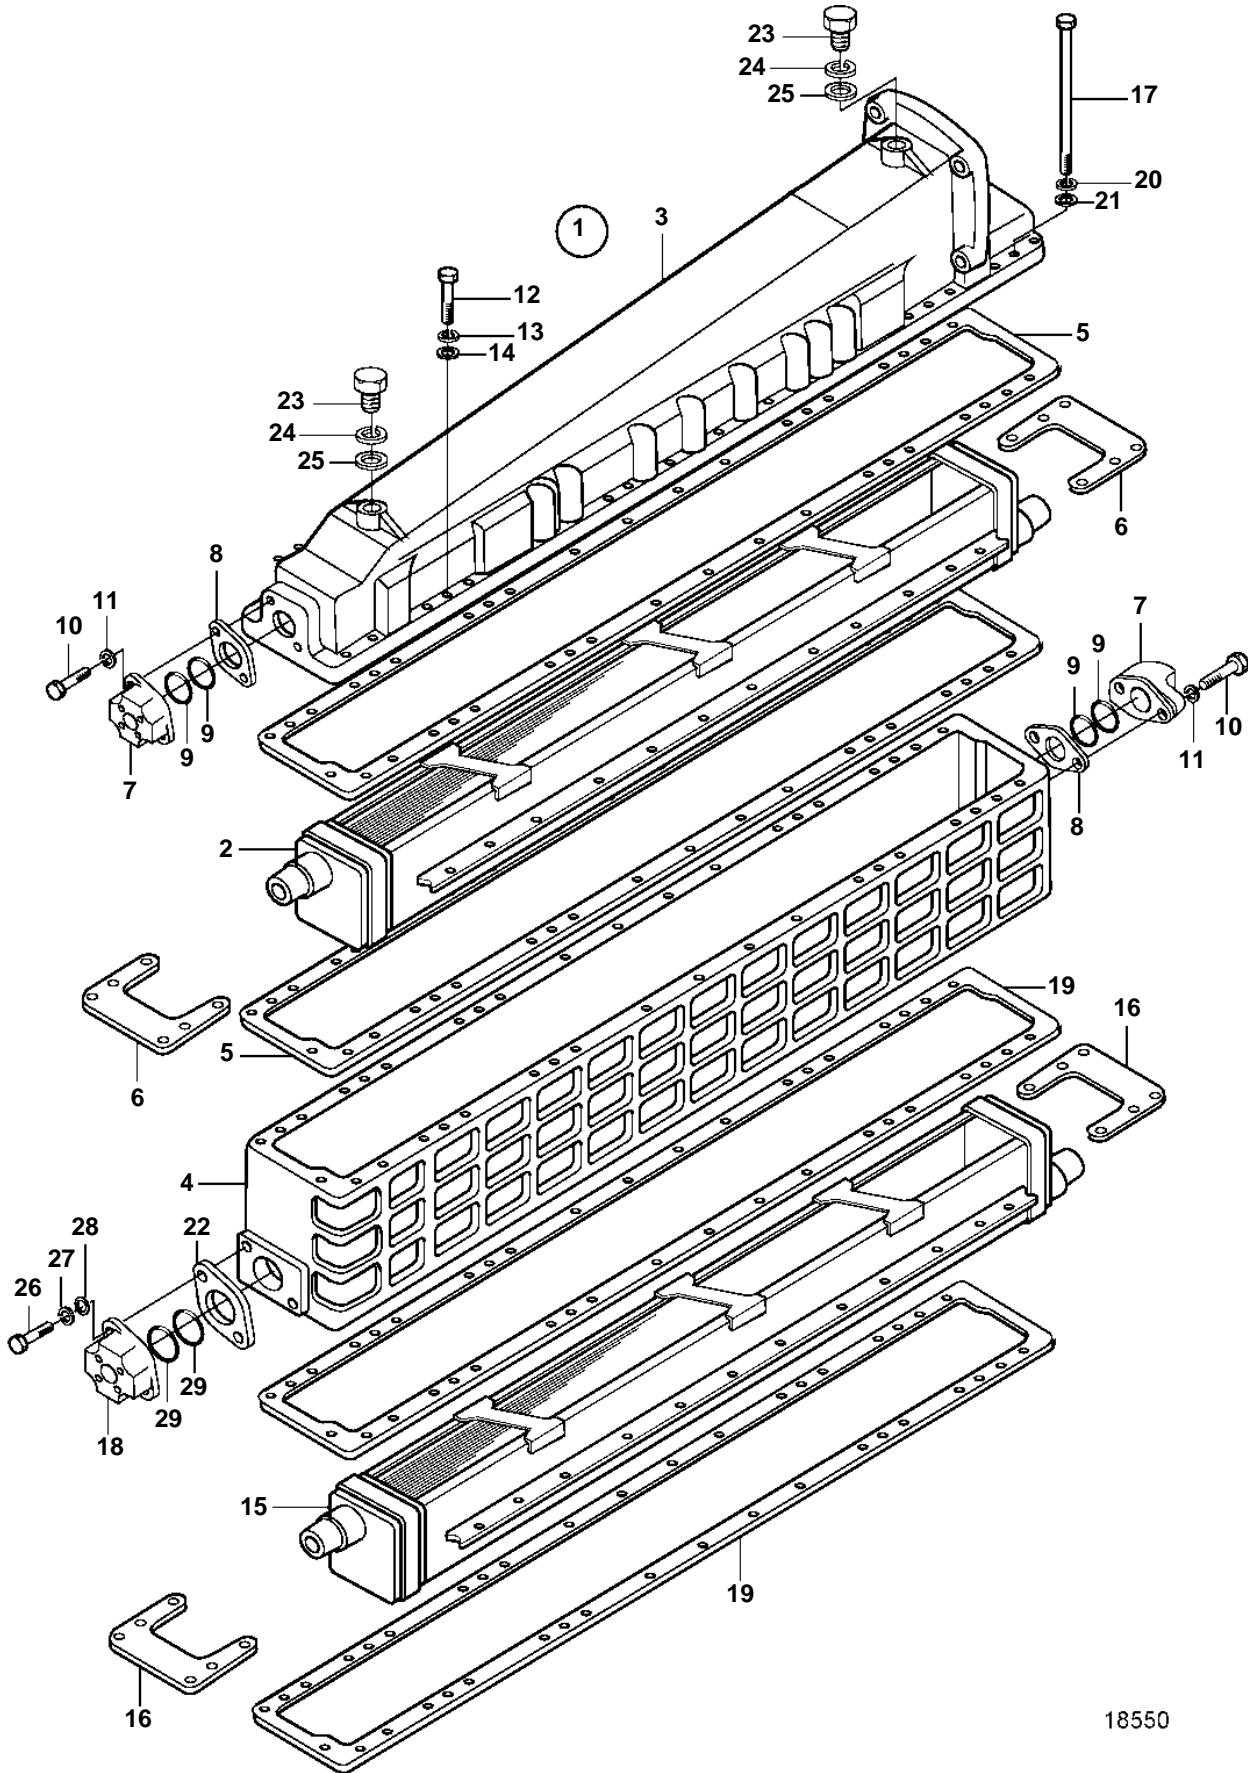

D49A-MT

18550

D49A-MT

REF	PART NO.	QTY	DESCRIPTION
1		1	Intercooler
2	3833462	1	· Insert
3	3833344	1	· Cover
4	3833136	1	· Housing
5	3833546	2	· Gasket
6	3834221	2	· Plate
7	3833273	2	· Connector
8	3835059	2	· Gasket
9	3831924	4	· O-ring
10	3832045	4	· Screw
11	3832233	4	· Spring washer
12	3834954	12	· Screw
13	3832233	12	· Spring washer
14	3832214	12	· Washer
15	3833462	1	Insert
16	3834221	2	Plate
17	3832202	30	Screw
18	3833273	2	Connector
19	3833545	2	Gasket
20	3832233	30	Spring washer
21	3832214	30	Washer
22	3835059	2	Gasket
23	3832058	2	Screw
24	3832245	2	Spring washer
25	3832218	2	Washer
26	3832045	2	Screw
27	3832233	2	Spring washer
28	3832214	2	Washer
29	3831924	4	O-ring