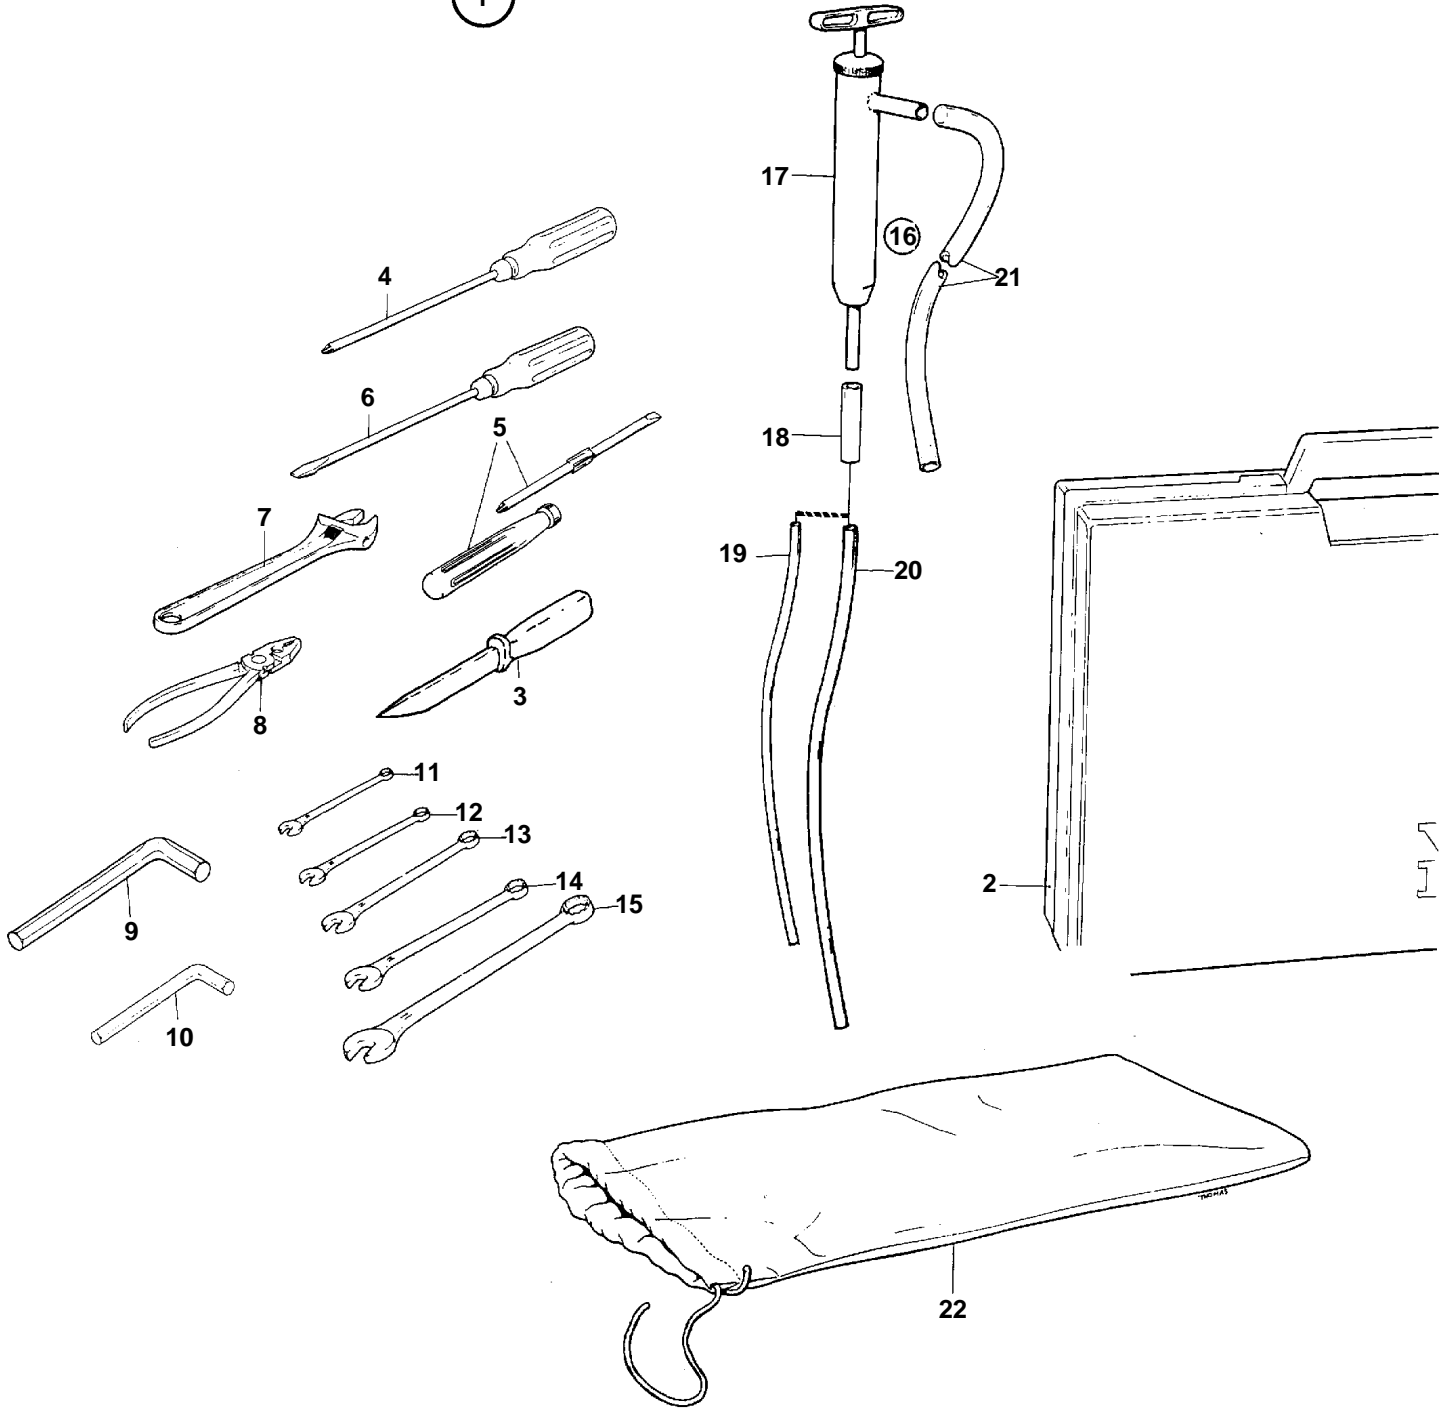

COMMON

1

9236

**COMMON**

REF	PART NO.	QTY	DESCRIPTION	NOTES
1	858282	1	Tool kit	
2	859370	1	· Tool bag	(858281)
3	858280	1	· Sheath knife	
4	962183	1	· Screwdriver	
5	963929	1	· Screwdriver	
6	804771	1	· Screwdriver	
7	755	1	· Adjustable wrench	
8	858279	1	· Combination pliers	
9	914005	1	· Allen wrench	
10	914002	1	· Allen wrench	
11	858274	1	· Tool	8MM
12	858275	1	· Blocking key	10MM
13	858276	1	· Blocking key	13MM
14	858277	1	· Blocking key	17MM
15	858278	1	· Blocking key	1/2"
16	875117	1	· Oil bilge pump	
17		1	· · OIL BILGE PUMP	
18	841046	1	· · Hose	
19	835964	1	· · Tube	L = 1000 MM
20	841527	1	· · Plastic pipe	L = 711 MM
21	806282	1	· · Hose	
22	844642	1	· · Tool bag	