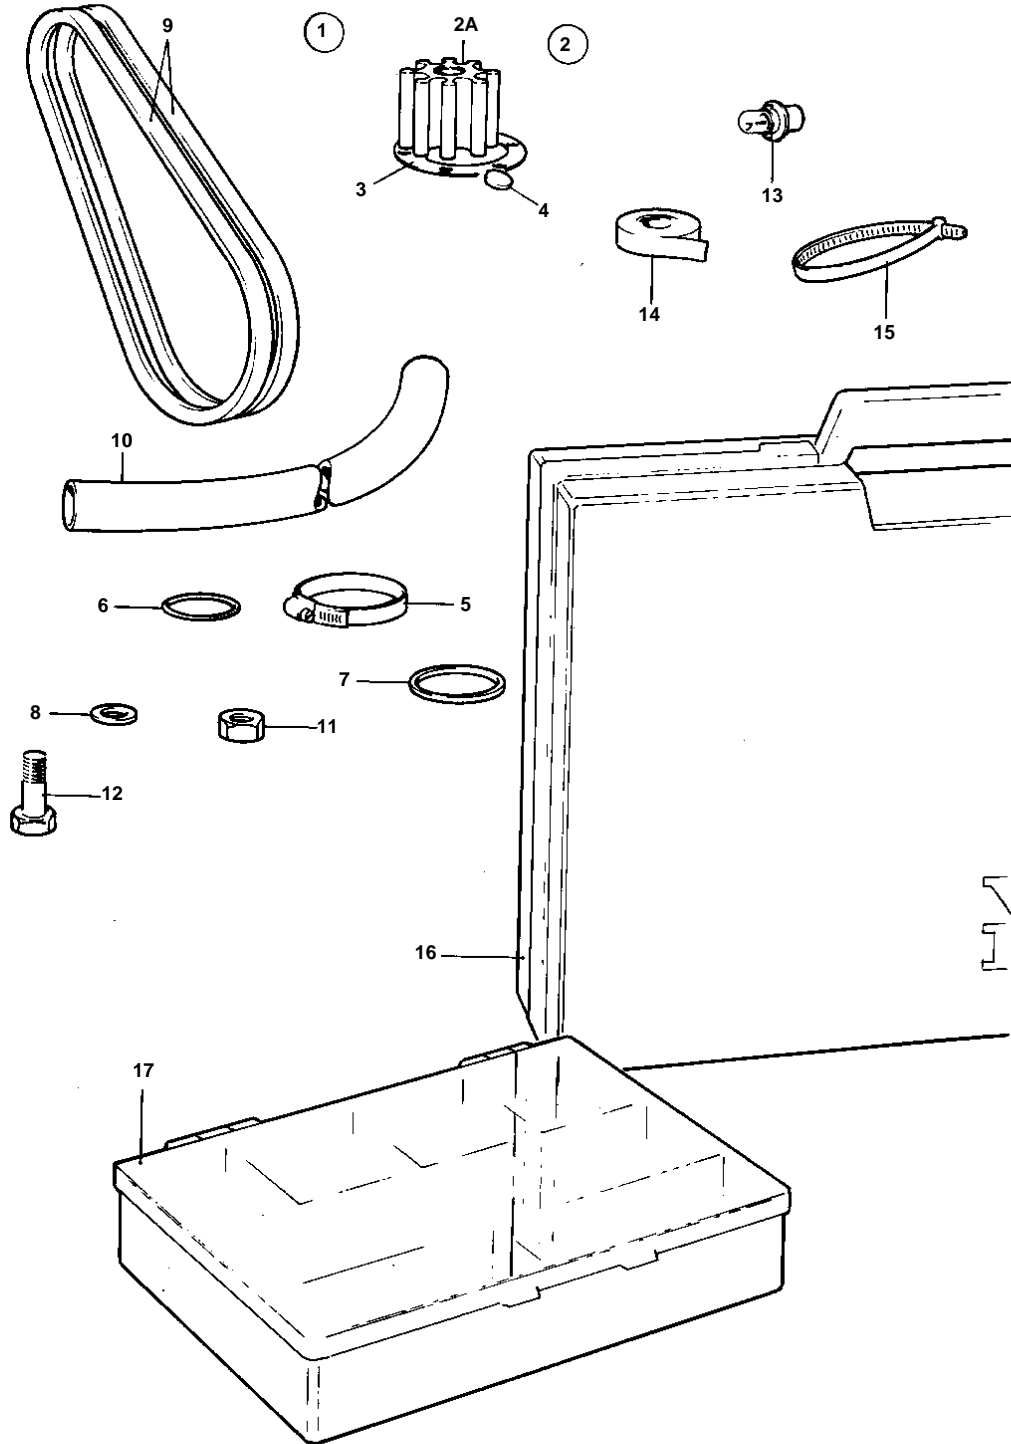

COMMON

8421

COMMON

REF	PART NO.	QTY	DESCRIPTION	NOTES
1	858632	1	On board kit	
2	875593	1	· Impeller kit	
2A	825941	1	· · Impeller	REPL BY 875593
3	808275	1	· · Gasket	
4	827019	2	· · Sealing washer	
5	943474	4	· Hose clamp	
	943476	2	· Hose clamp	
6	949658	3	· O-ring	
7	858986	6	· Sealing ring	
	842913	2	· Sealing ring	
8	957171	20	· Gasket	
	11994	10	· Gasket	
9	966978	1	· Drive belt set	(958359)
10	944386	X	· Hose	
11	955782	2	· Nut	FOR FUEL INJECTOR.
12	841693	6	· Screw	
13	19923	4	· Bulb	
14	858283	1	· Electrical tape	
15	948210	10	· Strip clamp	
16	858631	1	· Bag	
17	858284	1	· Box