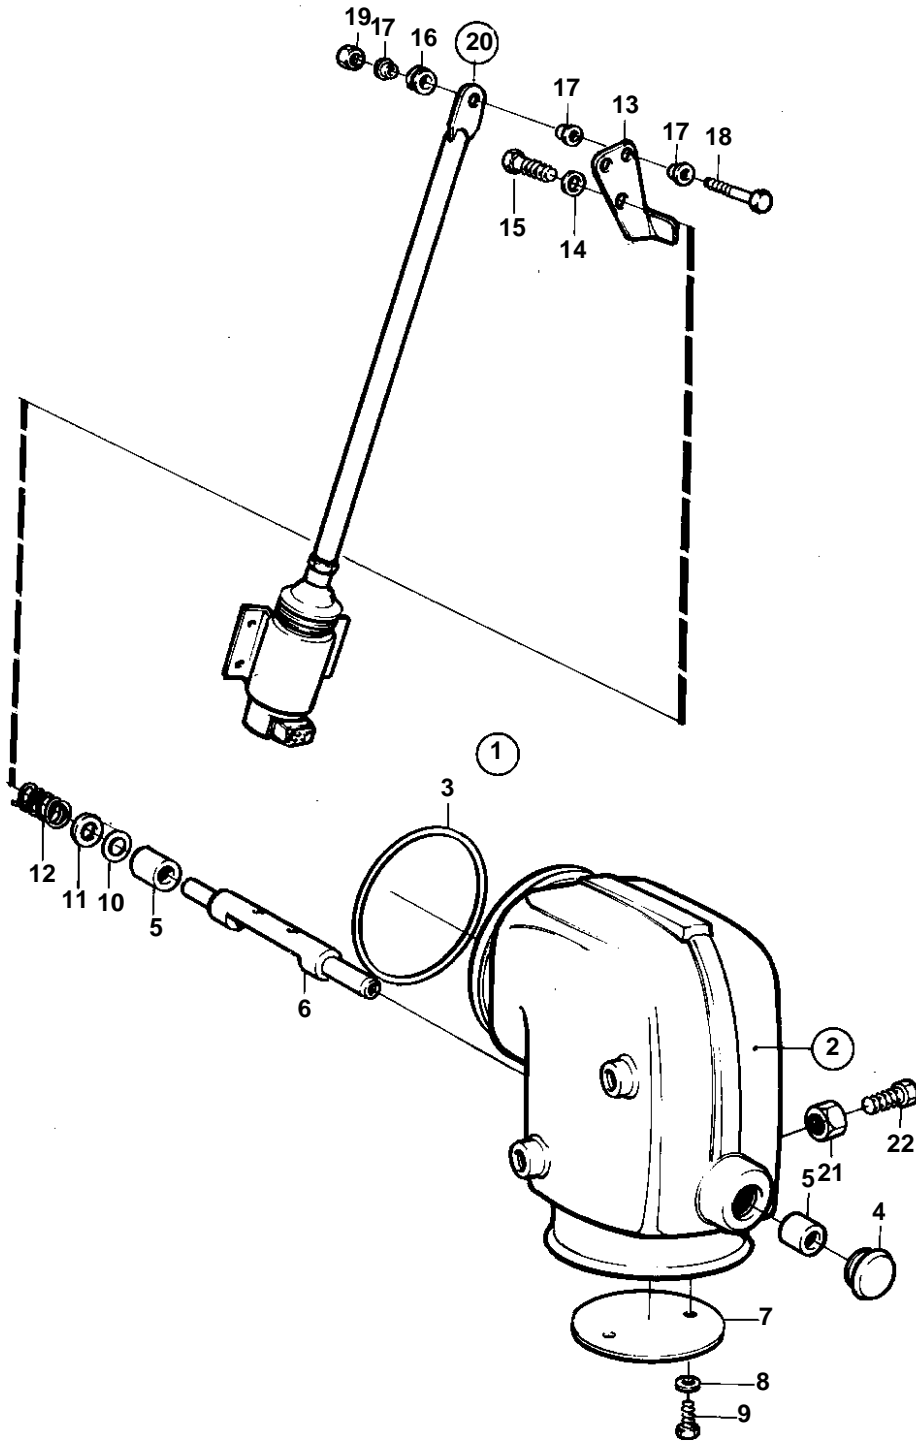

COMMON

8380

COMMON

REF	PART NO.	QTY	DESCRIPTION	SEE SEC.	NOTES
1	858481	1	Exhaust riser		
			Bulletin 44-16	44-16-EN	Overhaul kit, Exhaust Bend
2		1	· EXHAUST ELBOW		
3	859052	1	· · Gasket		(845408)
4	941255	1	· Expansion plug	IK	
5	858478	2	· Bushing	IK	
6		1	· SHAFT	IK	
7		1	· THROTTLE	IK	
8	940275	2	· Washer	IK	
9	963537	2	· Screw	IK	
10	968783	1	· O-ring	IK	
11	941670	1	· Washer		
12	858594	1	· Spring		
13	858926	1	· Lever		
14	960137	1	· Washer		
15	955225	1	· Screw		
	859607	X	Overhaul kit		
16	843109	1	Bushing		
17	843105	3	Spacer washer		
18	955274	1	Screw		
19	946035	1	Lock nut		
20		1	SOLENOID		SEE GROUP 3
21	955781	1	Nut		
22	956100	1	Screw		