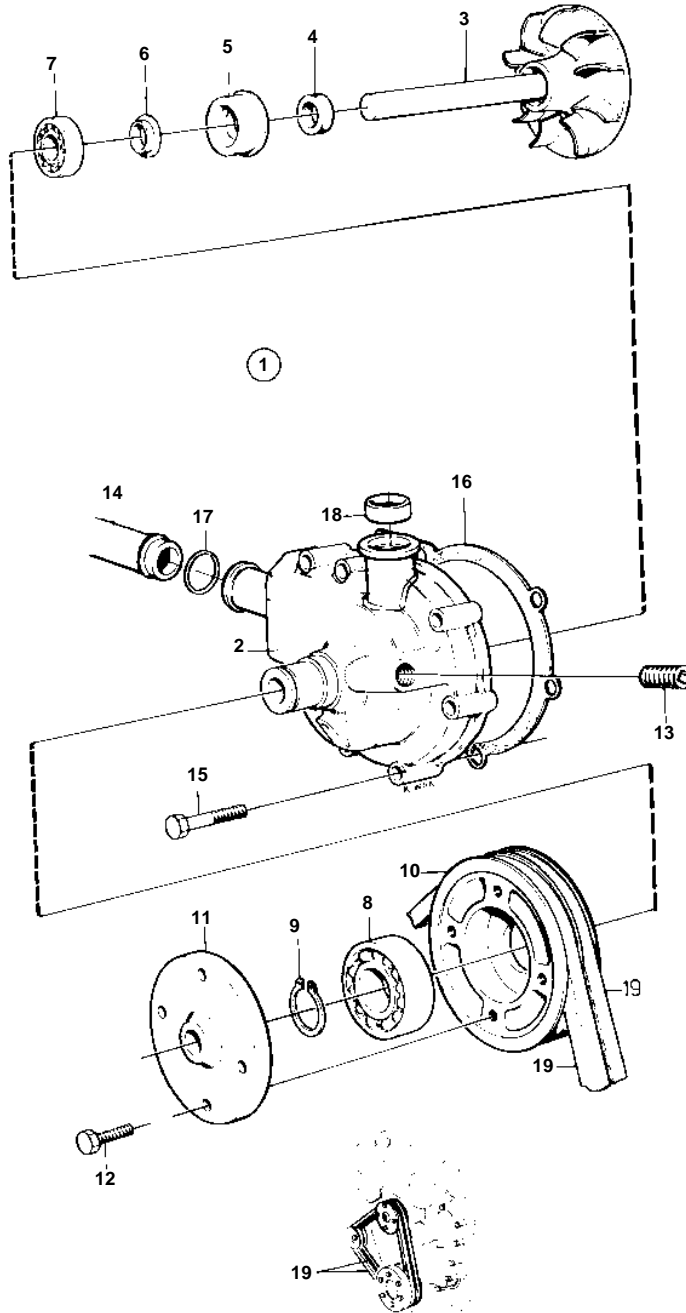

TMD41B,TAMD41B,D41B,AD41B

9434

TMD41B,TAMD41B,D41B,AD41B

REF	PART NO.	QTY	DESCRIPTION	SEE SEC.	NOTES
1	859127	1	Water pump		
2		1	· HOUSING		
3		1	· SHAFT	IK	
4	421306	1	· Wear ring	IK	
5	1545283	1	· Sealing ring	IK	
6	70913	1	· Deflector	IK	
7	1660609	1	· Ball bearing	IK	
8	181538	1	· Ball bearing	IK	
9	914462	1	· Lock ring	IK	
10	1542235	1	· Pulley		
11	1542236	1	· Hub		
12	946173	4	· Flange screw		
13	952077	1	· Plug		
	271080	X	Repair kit		SEE GROUP 10A
14	838737	1	Tube		HEAT EXCHANGER-CIRCULATION PUMP.
15	947760	6	Flange screw		
16	859027	1	Gasket	IK	
17	968927	1	O-ring		
18	1542198	1	Sealing ring	IK	02B-2600
19		X	DRIVE BELT		SEE GROUP 3