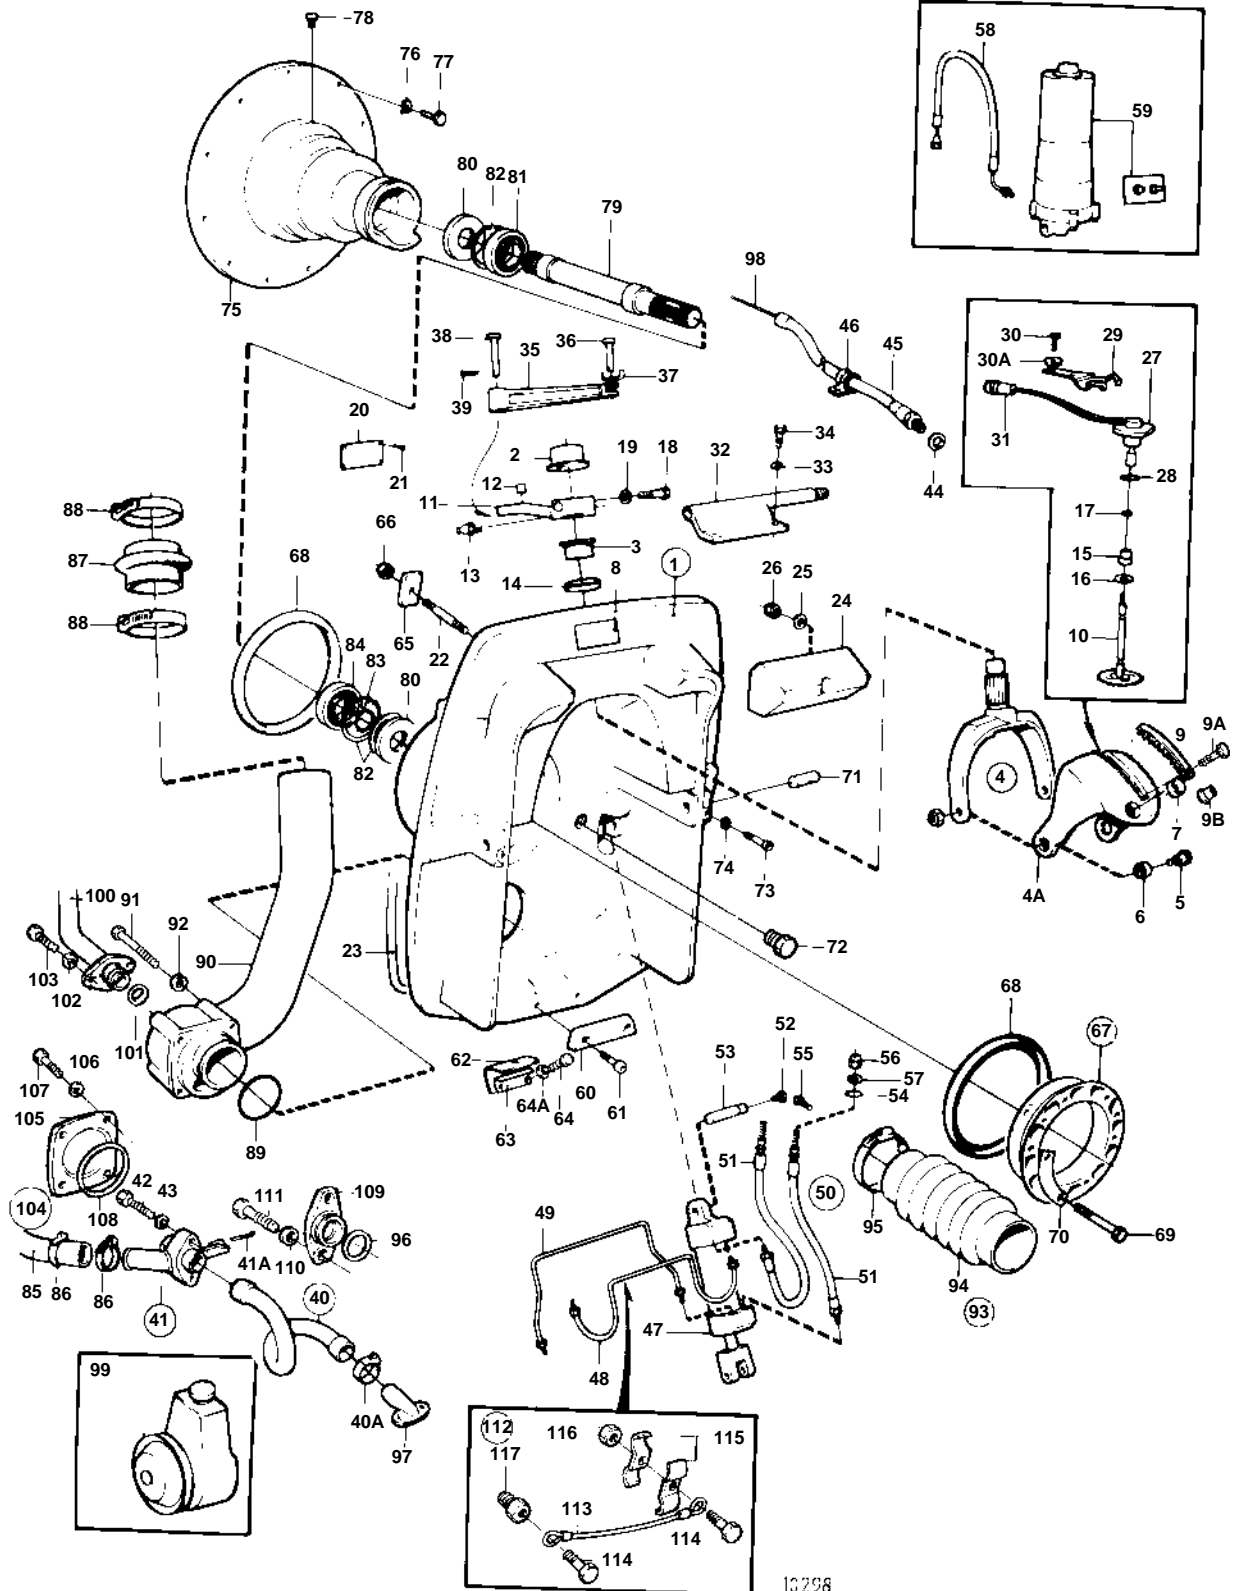

AQAD41A,AD41A

10298

AQAD41A,AD41A

REF	PART NO.	QTY	DESCRIPTION	SEE SEC.	NOTES
1	876150	1	Transom shield		GREY
2	853864	1	• Bushing		
3	853863	1	• Bushing		
4	854066	1	• Steering fork kit		GREY
4A		1	• • PROTECTION CAP		
5		2	• • SHOUTER SCREW		
6		2	• • BUSHING		
7	853048	1	• • Bushing		
8	852827	1	• Sign		
9	854063	1	• Gear segment		
9A	853759	1	• Screw		
9B	853760	1	• Rivet nut		
10	852984	1	• Drive gear		
11	853017	1	• Spindle arm		
12	949368	1	• • Bushing		
13	914169	1	• Lubricating nipple		
14	839195	1	• Ring		
			• Bulletin 48-23	48-23-EN	Seal Ring
15	851430	1	• Bushing		
16	966207	1	• Sealing ring		
17	925050	1	• O-ring		
18	959241	1	• Screw		
19	941908	1	• Spring washer		
20	853706	1	• Type plate		
21	804269	4	• Drive screw		
22	853982	6	• Stud		(853043)
23	852868	1	Sealing strip		
24	854133	1	Rubber cushion		(852772)
25	960148	2	Washer		
26	971089	2	Lock nut		(963107)
27	828726	1	Potentiometer		
28	955991	1	O-ring		
29	853039	1	Bracket		
30	940199	1	Screw		
30A	941907	1	Spring washer		
31		X	CABLES AND TERMINALS		SEE GROUP 3
32	852775	1	Cable attachment		
33	942336	2	Spring washer		
34	959241	2	Screw		
35	852786	1	Link rod		
36	913158	1	Clevis pin		
37	853160	1	Lock washer		
38	852788	1	Clevis pin		
39	907861	1	Cotter pin		
40	875847	1	Hose kit		
40A	853548	2	• Hose clamp		
41	853517	1	Tap		
41A	967707	1	Cotter pin		
42	955515	2	Screw		
43	941906	2	Spring washer		
44	897745	1	Gasket		
45	839091	1	Hose		
46	952635	1	Clamp		
47	853439	2	Hydraulic cylinder		REPL BY 854610
	854610	2	Hydraulic cylinder		
48	852830	1	Tube		
49	852832	1	Tube		
50	854752	1	Hydraulic hose		
51	853708	2	• Hose