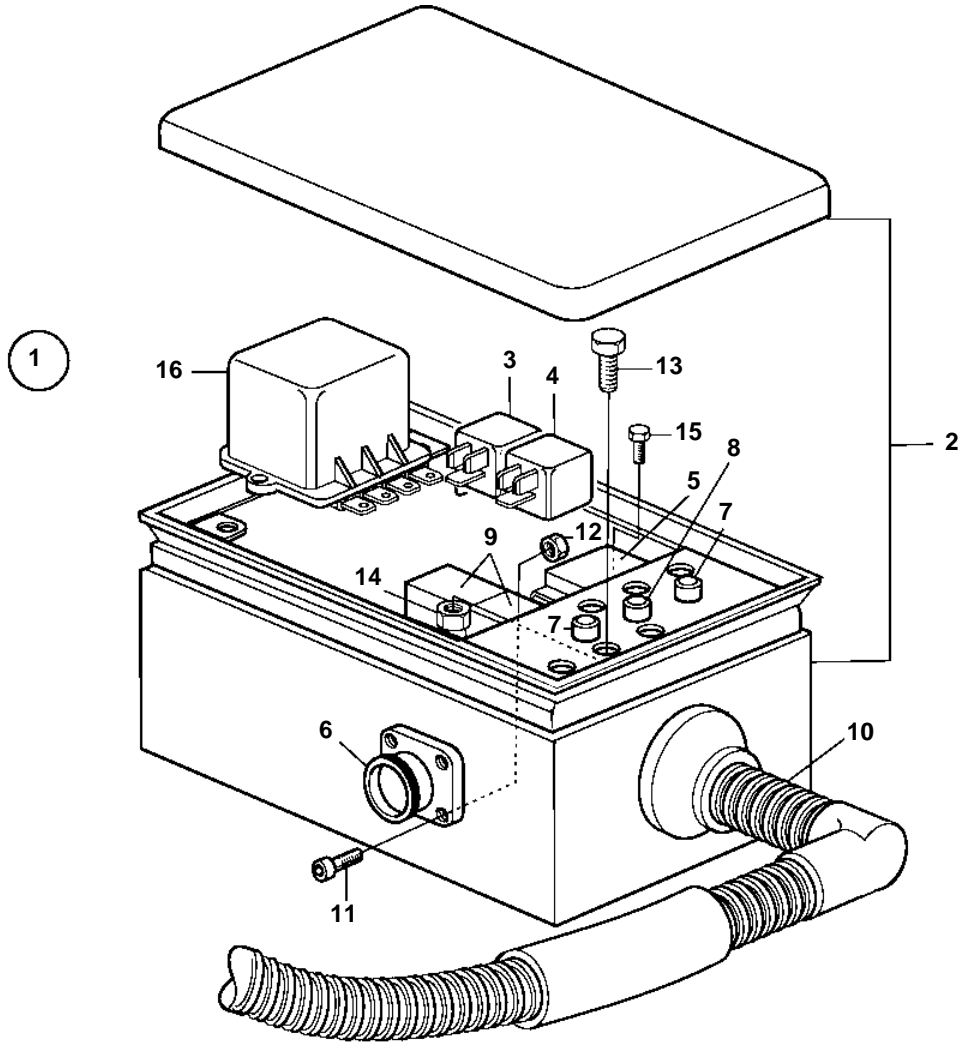

D34A-MT, D34A-MS

D34A-MT, D34A-MS

REF	PART NO.	QTY	DESCRIPTION	NOTES
1		1	Wiring harness	
2	3832498	1	· Box	
3	3171420	1	· Relay	
4	3171420	1	· Relay	
5	874100	1	· Timer relay	
6	846611	1	· Sleeve connector	
7	873952	2	· Fuse	
8	874579	1	· Fuse	
9	977184	2	· Tab housing	
10	874315	1	· Wiring harness	
11		4	· Screw	
12	955778	4	· Nut	
13	969408	6	· Screw	
14	963104	6	· Nut	
15	956074	4	· Screw	
16	3836429	1	Starter relay	
17	947827	4	Clamp	D=25,4mm
	945081	5	Clamp	D=22,2mm
	949747	4	Clamp	D=15,9mm
18	965553	8	Bracket, fuel inj. pump	L=40mm
19	946440	10	Flange screw	M8
20	945408	10	Flange nut	M8
21		1	Bracket	