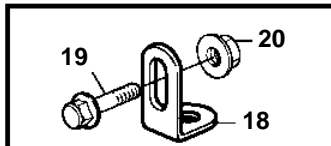

D34A-MT, D34A-MS

D34A-MT, D34A-MS

REF	PART NO.	QTY	DESCRIPTION	NOTES
1		1	Wiring harness	
2	3832498	1	· Box	
3	3171420	1	· Relay	
4	3171420	1	· Relay	
5	874100	1	· Timer relay	
6	846611	1	· Sleeve connector	
7	873952	2	· Fuse	
8	874579	1	· Fuse	
9	977184	2	· Tab housing	
10	874315	1	· Wiring harness	
11		4	· Screw	
12	955778	4	· Nut	
13	969408	6	· Screw	
14	963104	6	· Nut	
15	956074	4	· Screw	
16	3836429	1	Starter relay	
17	947827	4	Clamp	D=25,4mm
	945081	5	Clamp	D=22,2mm
	949747	4	Clamp	D=15,9mm
18	965553	8	Bracket, fuel inj. pump	L=40mm
19	946440	10	Flange screw	M8
20	945408	10	Flange nut	M8
21		1	Bracket	