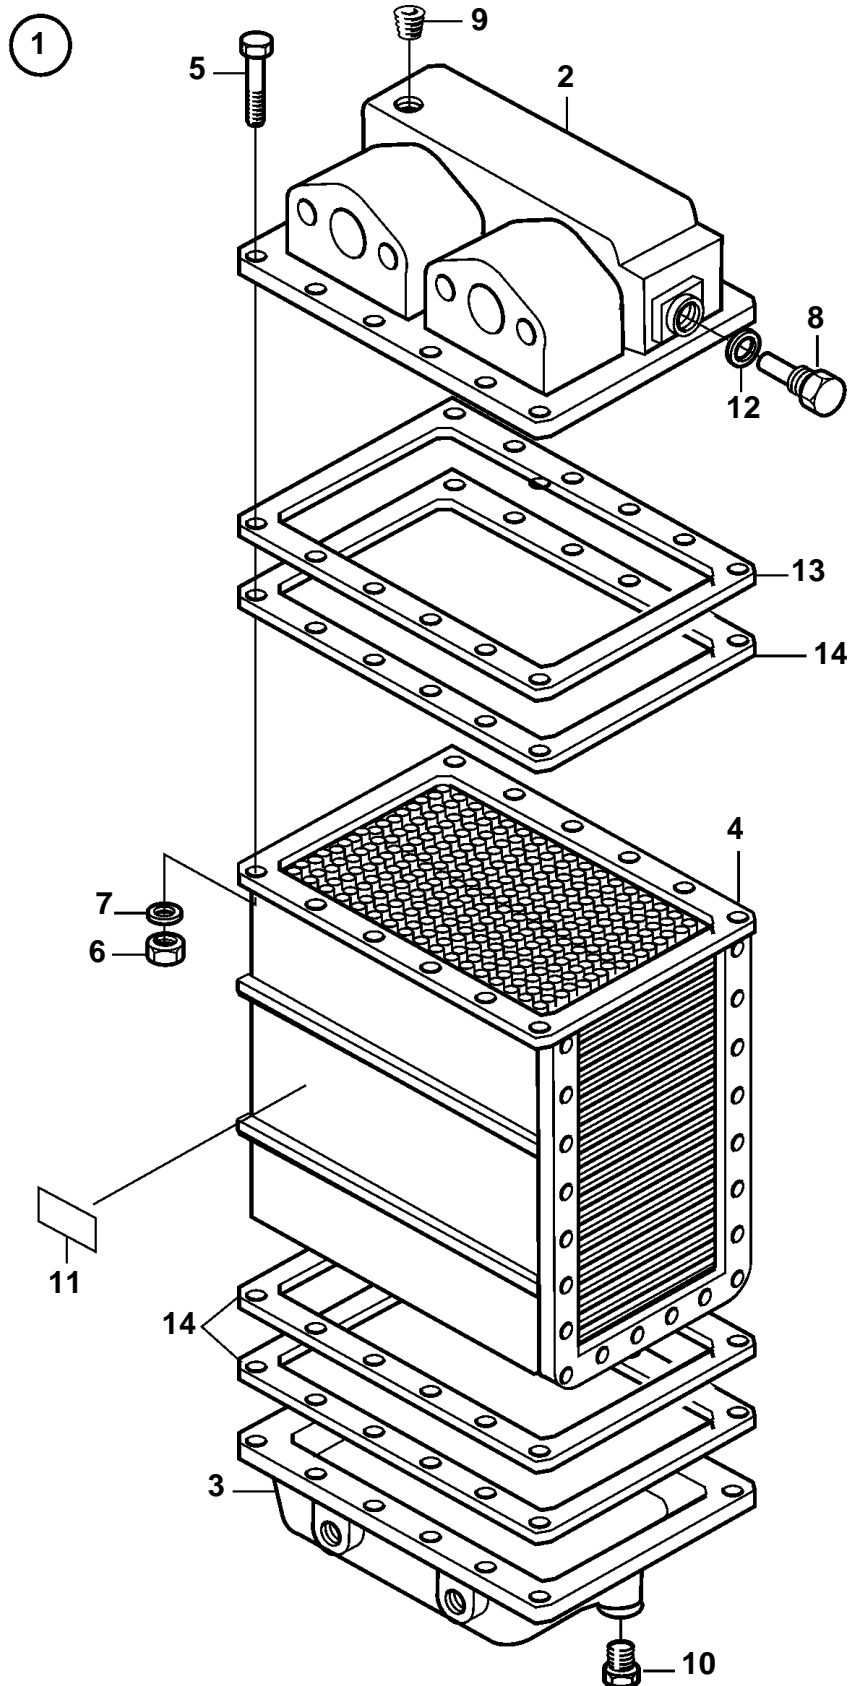

D34A-MT

18809

D34A-MT

REF	PART NO.	QTY	DESCRIPTION
1	3833670	2	Intercooler
2	3834759	2	· Retainer
3	3834758	2	· Retainer
4		2	· Cover
5	3834749	72	· Stud
6	3832192	72	· Lock nut
7	3832225	72	· Spring washer
8	3834283	8	· Plug
9	3834272	4	· Plug
10	3834273	8	· Plug
11		2	· Sign
12	3832060	8	· Gasket
13	3833520	2	· Gasket
14	3833531	6	· Gasket