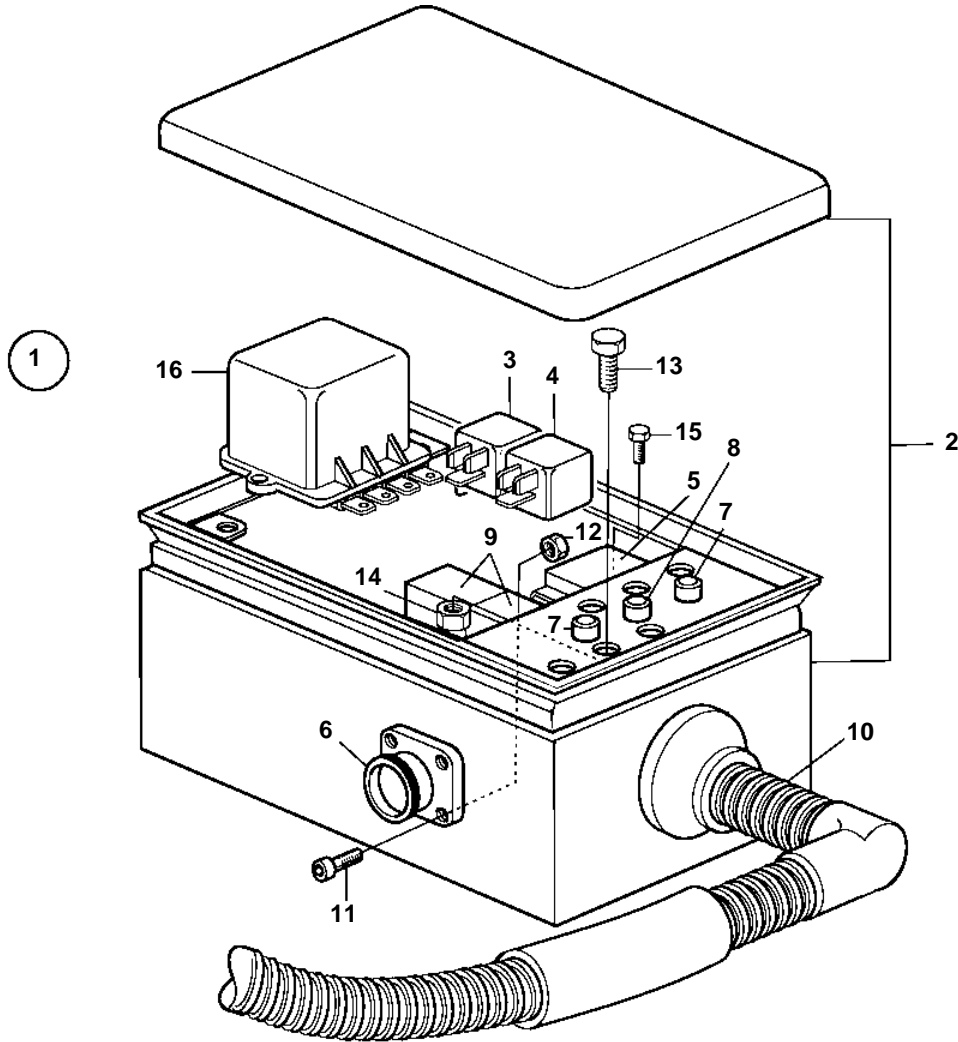

D34A-MT AUX, D34A-MS AUX

## D34A-MT AUX, D34A-MS AUX

REF	PART NO.	QTY	DESCRIPTION	NOTES
1		1	Wiring harness	
2	3832498	1	· Box	
3	3171420	1	· Relay	
4	3171420	1	· Relay	
5	874100	1	· Timer relay	
6	846611	1	· Sleeve connector	
7	873952	2	· Fuse	
8	874579	1	· Fuse	
9	977184	2	· Tab housing	
10	874315	1	· Wiring harness	
11		4	· Screw	
12	955778	4	· Nut	
13	969408	6	· Screw	
14	963104	6	· Nut	
15	956074	4	· Screw	
16	3836429	1	Starter relay	
17	947827	4	Clamp	D=25,4mm
	945081	5	Clamp	D=22,2mm
	949747	4	Clamp	D=15,9mm
18	965553	8	Bracket, fuel inj. pump	L=40mm
19	946440	10	Flange screw	M8
20	945408	10	Flange nut	M8
21		1	Bracket	