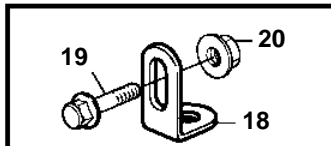

## D34A-MT AUX, D34A-MS AUX

REF	PART NO.	QTY	DESCRIPTION	NOTES
1		1	Wiring harness	
2	3832498	1	· Box	
3	3171420	1	· Relay	
4	3171420	1	· Relay	
5	874100	1	· Timer relay	
6	846611	1	· Sleeve connector	
7	873952	2	· Fuse	
8	874579	1	· Fuse	
9	977184	2	· Tab housing	
10	874315	1	· Wiring harness	
11		4	· Screw	
12	955778	4	· Nut	
13	969408	6	· Screw	
14	963104	6	· Nut	
15	956074	4	· Screw	
16	3836429	1	Starter relay	
17	947827	4	Clamp	D=25,4mm
	945081	5	Clamp	D=22,2mm
	949747	4	Clamp	D=15,9mm
18	965553	8	Bracket, fuel inj. pump	L=40mm
19	946440	10	Flange screw	M8
20	945408	10	Flange nut	M8
21		1	Bracket	