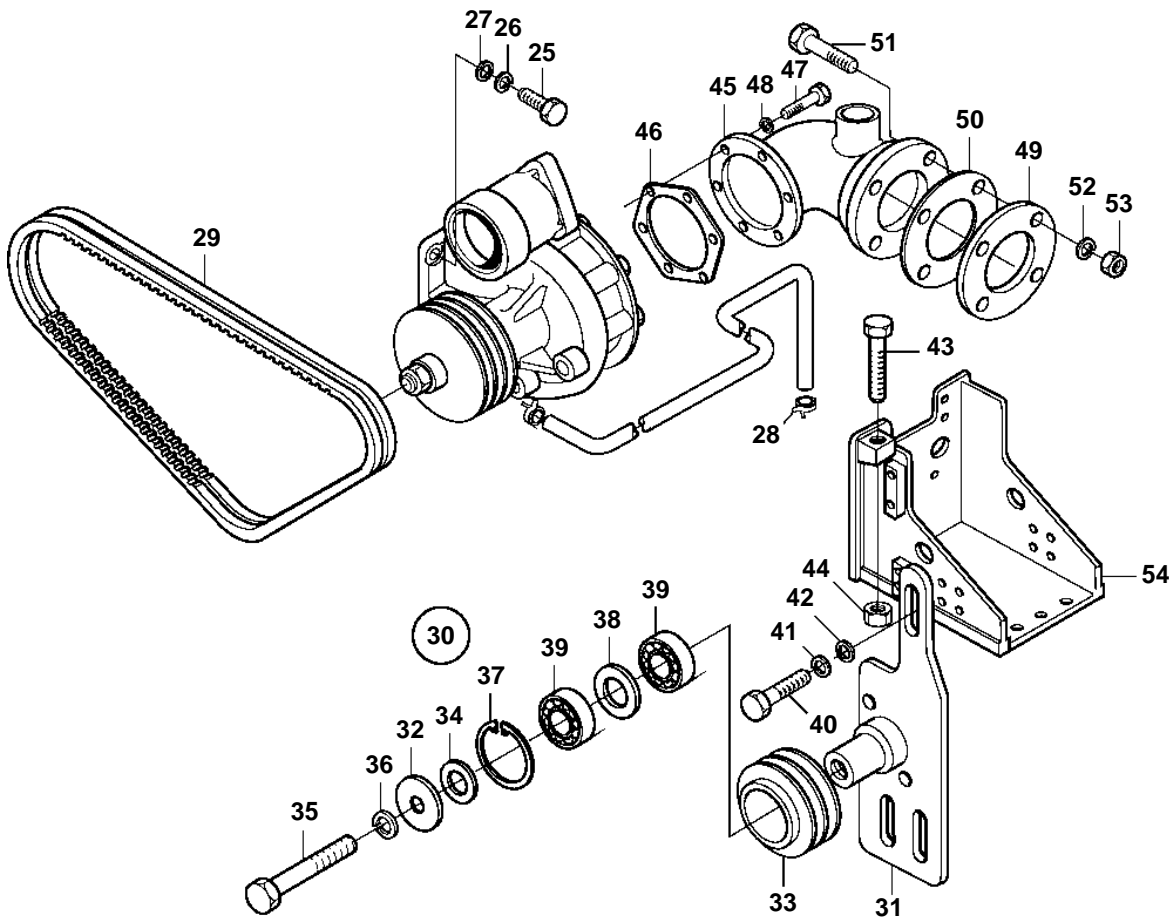

D34A-MS AUX

18789

## D34A-MS AUX

REF	PART NO.	QTY	DESCRIPTION	SEE SEC.	NOTES
1	3838185	1	Circulation pump		(3834315)
2	3831575	8	· Screw		
3	3832233	8	· Spring washer		
4	3831768	1	· Lock nut		
5	3831955	1	· Key		
6	3832046	1	· Snap ring		
7	3832109	1	· Elbow union		
8	3831637	1	· Bearing		
9	3831644	2	· Bearing		
10	3834464	1	· Sealing ring		
11	3832130	1	· Connector		
12	3831614	1	· Clamp		
13	3834853	1	· Washer		
14	3834510	1	· Pump shaft		
15	3833643	1	· Impeller		
16	3834622	1	· Spacer		
17	3833890	1	· Gasket		
18	3834304	1	· Pulley		
19	3833166	1	· Pump housing		
20	889513	1	· Draining hose		
21	3833406	1	· Cover		
22	3831659	1	· Drain cock		
23	3834449	1	· Sealing ring		
24	3838186	1	· Seal		
25	3831576	4	Screw		
26	3832233	4	Spring washer		
27	3832214	4	Washer		
28	3833172	1	Clamp		
29	3837990	1	V-belt		L=1470mm
30	3834296	1	Tension pulley		
31		1	· Bracket		
32	3834248	1	· Pressure plate		
33		1	· Tension pulley		
34	3834641	1	· Spacer		
35	3832056	1	· Screw		
36	3832245	1	· Spring washer		
37	3832048	1	· Snap ring		
38		1	· Spacer		
39	3832164	2	· Bearing		
40	3832065	3	Screw		
41	3832245	3	Spring washer		
42	3834859	3	Washer		
43	3832343	1	Screw		
44	3831759	1	Lock nut		
45	3833253	1	Connector		
46	3836946	1	Gasket		
47	3834954	6	Screw		
48	3832233	6	Spring washer		
49	3833480	1	Flange		
50	3835642	1	Gasket		
51	3831557	4	Screw		
52	3832282	4	Spring washer		
53	3831743	4	Nut		
54	3836831	1	Bracket		
				5166	