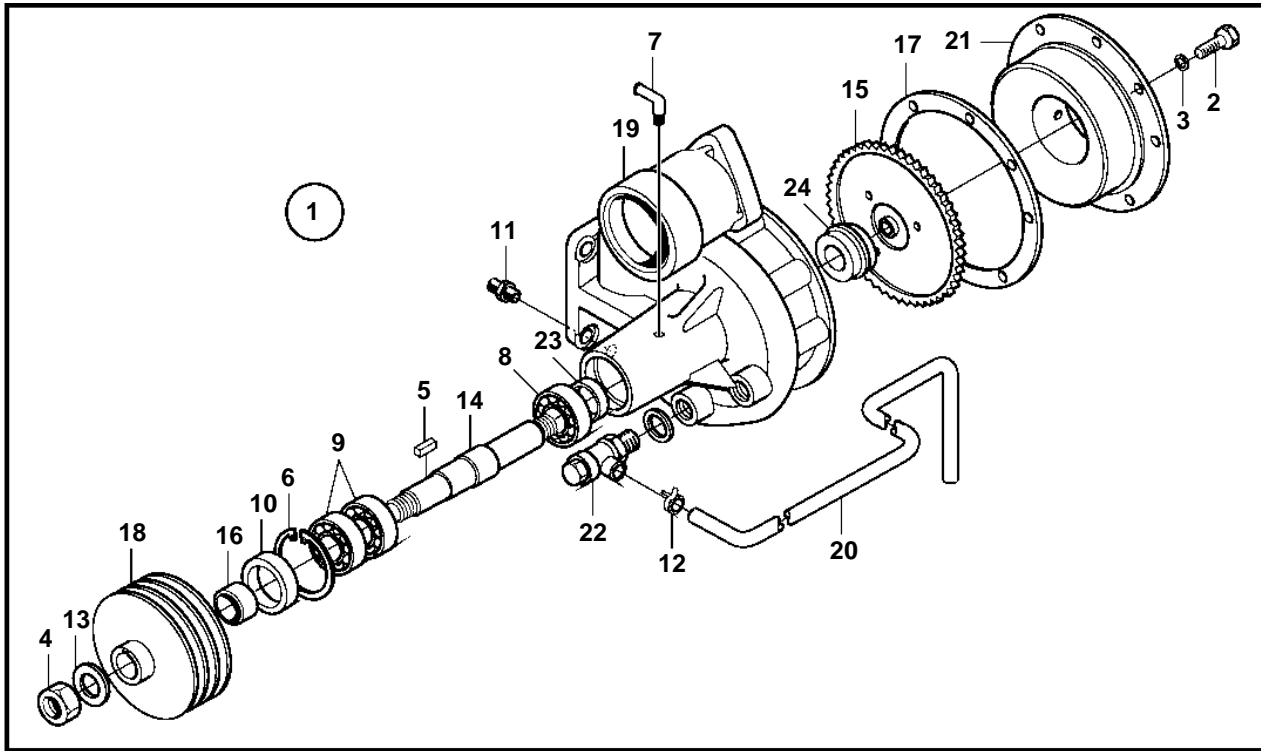

D34A-MS AUX

18789

## D34A-MS AUX

REF	PART NO.	QTY	DESCRIPTION	SEE SEC.	NOTES
1	3838185	1	Circulation pump		(3834315)
2	3831575	8	· Screw		
3	3832233	8	· Spring washer		
4	3831768	1	· Lock nut		
5	3831955	1	· Key		
6	3832046	1	· Snap ring		
7	3832109	1	· Elbow union		
8	3831637	1	· Bearing		
9	3831644	2	· Bearing		
10	3834464	1	· Sealing ring		
11	3832130	1	· Connector		
12	3831614	1	· Clamp		
13	3834853	1	· Washer		
14	3834510	1	· Pump shaft		
15	3833643	1	· Impeller		
16	3834622	1	· Spacer		
17	3833890	1	· Gasket		
18	3834304	1	· Pulley		
19	3833166	1	· Pump housing		
20	889513	1	· Draining hose		
21	3833406	1	· Cover		
22	3831659	1	· Drain cock		
23	3834449	1	· Sealing ring		
24	3838186	1	· Seal		
25	3831576	4	Screw		
26	3832233	4	Spring washer		
27	3832214	4	Washer		
28	3833172	1	Clamp		
29	3837990	1	V-belt		L=1470mm
30	3834296	1	Tension pulley		
31		1	· Bracket		
32	3834248	1	· Pressure plate		
33		1	· Tension pulley		
34	3834641	1	· Spacer		
35	3832056	1	· Screw		
36	3832245	1	· Spring washer		
37	3832048	1	· Snap ring		
38		1	· Spacer		
39	3832164	2	· Bearing		
40	3832065	3	Screw		
41	3832245	3	Spring washer		
42	3834859	3	Washer		
43	3832343	1	Screw		
44	3831759	1	Lock nut		
45	3833253	1	Connector		
46	3836946	1	Gasket		
47	3834954	6	Screw		
48	3832233	6	Spring washer		
49	3833480	1	Flange		
50	3835642	1	Gasket		
51	3831557	4	Screw		
52	3832282	4	Spring washer		
53	3831743	4	Nut		
54	3836831	1	Bracket		
				5166	