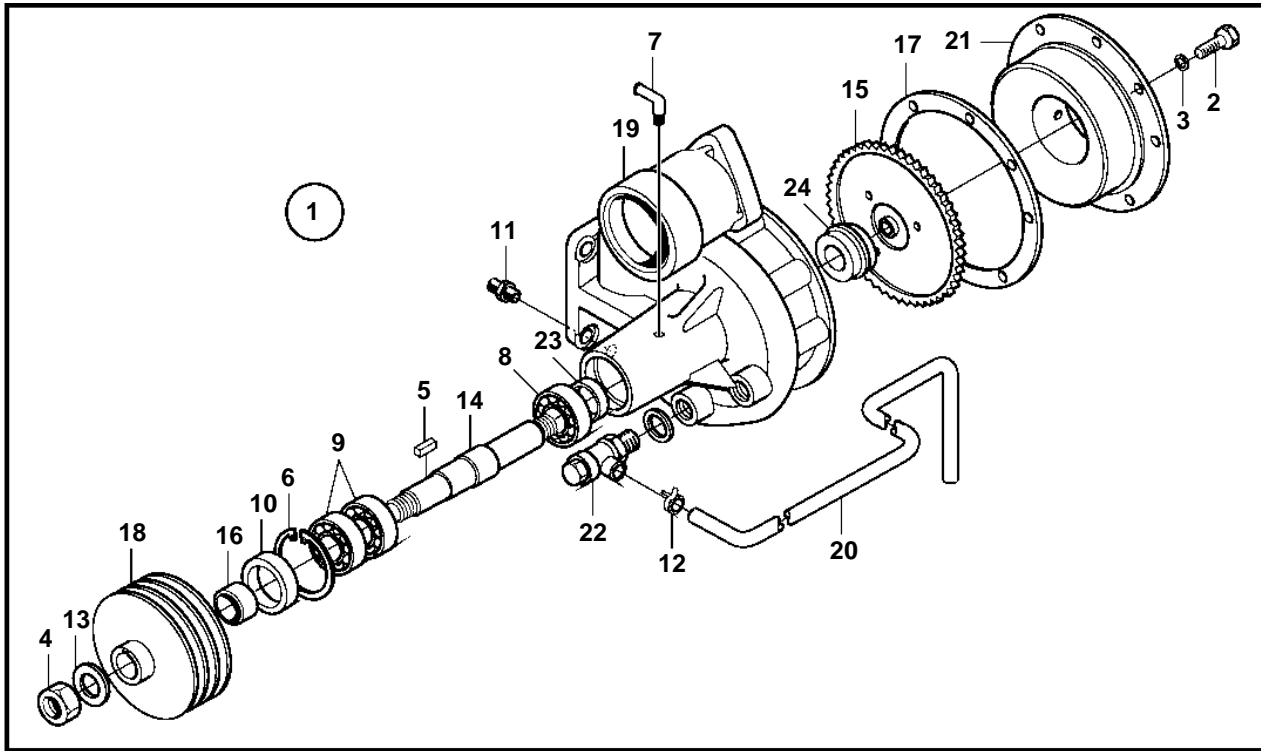

D34A-MT AUX

18789

## D34A-MT AUX

REF	PART NO.	QTY	DESCRIPTION	SEE SEC.	NOTES
1	3838185	1	Circulation pump		
2	3831575	8	· Screw		
3	3832233	8	· Spring washer		
4	3831768	1	· Lock nut		
5	3831955	1	· Key		
6	3832046	1	· Snap ring		
7	3832109	1	· Elbow union		
8	3831637	1	· Bearing		
9	3831644	2	· Bearing		
10	3834464	1	· Sealing ring		
11	3832130	1	· Connector		
12	3831614	1	· Clamp		
13	3834853	1	· Washer		
14	3834510	1	· Pump shaft		
15	3833643	1	· Impeller		
16	3834622	1	· Spacer		
17	3833890	1	· Gasket		
18	3834304	1	· Pulley		
19	3833166	1	· Pump housing		
20	889513	1	· Draining hose		
21	3833406	1	· Cover		
22	3831659	1	· Drain cock		
23	3834449	1	· Sealing ring		
24	3838186	1	· Seal		
25	3831576	4	Screw		
26	3832233	4	Spring washer		
27	3832214	4	Washer		
28	3833172	1	Clamp		
29	3837990	1	V-belt		L=1470mm
30	3834296	1	Tension pulley		
31		1	· Bracket		
32	3834248	1	· Pressure plate		
33		1	· Tension pulley		
34	3834641	1	· Spacer		
35	3832056	1	· Screw		
36	3832245	1	· Spring washer		
37	3832048	1	· Snap ring		
38		1	· Spacer		
39	3832164	2	· Bearing		
40	3832065	3	Screw		
41	3832245	3	Spring washer		
42	3834859	3	Washer		
43	3832343	1	Screw		
44	3831759	1	Lock nut		
45	3833253	1	Connector		
46	3836946	1	Gasket		
47	3834954	6	Screw		
48	3832233	6	Spring washer		
49	3833480	1	Flange		
50	3835642	1	Gasket		
51	3831557	4	Screw		
52	3832282	4	Spring washer		
53	3831743	4	Nut		
54	3836831	1	Bracket		
				6018	