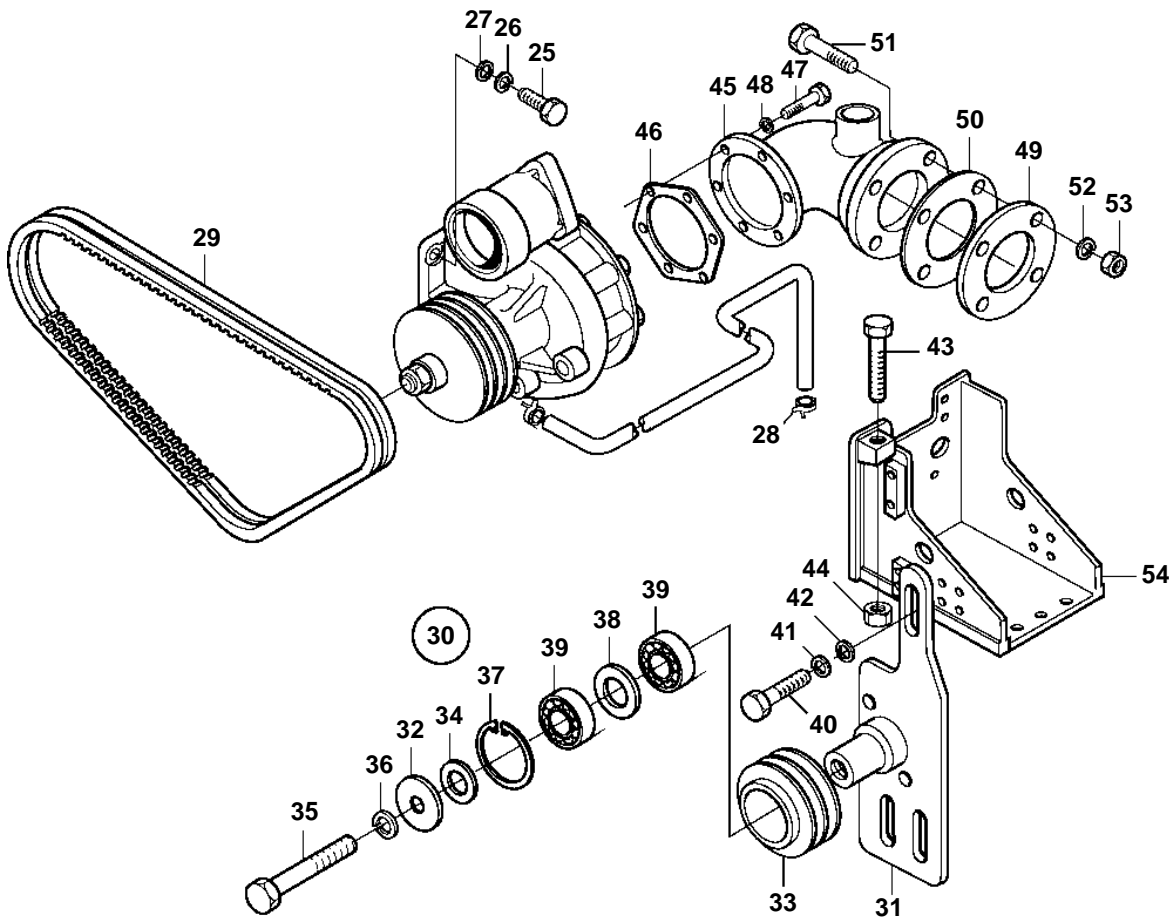

D34A-MT AUX

18789

## D34A-MT AUX

REF	PART NO.	QTY	DESCRIPTION	SEE SEC.	NOTES
1	3838185	1	Circulation pump		
2	3831575	8	· Screw		
3	3832233	8	· Spring washer		
4	3831768	1	· Lock nut		
5	3831955	1	· Key		
6	3832046	1	· Snap ring		
7	3832109	1	· Elbow union		
8	3831637	1	· Bearing		
9	3831644	2	· Bearing		
10	3834464	1	· Sealing ring		
11	3832130	1	· Connector		
12	3831614	1	· Clamp		
13	3834853	1	· Washer		
14	3834510	1	· Pump shaft		
15	3833643	1	· Impeller		
16	3834622	1	· Spacer		
17	3833890	1	· Gasket		
18	3834304	1	· Pulley		
19	3833166	1	· Pump housing		
20	889513	1	· Draining hose		
21	3833406	1	· Cover		
22	3831659	1	· Drain cock		
23	3834449	1	· Sealing ring		
24	3838186	1	· Seal		
25	3831576	4	Screw		
26	3832233	4	Spring washer		
27	3832214	4	Washer		
28	3833172	1	Clamp		
29	3837990	1	V-belt		L=1470mm
30	3834296	1	Tension pulley		
31		1	· Bracket		
32	3834248	1	· Pressure plate		
33		1	· Tension pulley		
34	3834641	1	· Spacer		
35	3832056	1	· Screw		
36	3832245	1	· Spring washer		
37	3832048	1	· Snap ring		
38		1	· Spacer		
39	3832164	2	· Bearing		
40	3832065	3	Screw		
41	3832245	3	Spring washer		
42	3834859	3	Washer		
43	3832343	1	Screw		
44	3831759	1	Lock nut		
45	3833253	1	Connector		
46	3836946	1	Gasket		
47	3834954	6	Screw		
48	3832233	6	Spring washer		
49	3833480	1	Flange		
50	3835642	1	Gasket		
51	3831557	4	Screw		
52	3832282	4	Spring washer		
53	3831743	4	Nut		
54	3836831	1	Bracket		
				6018	