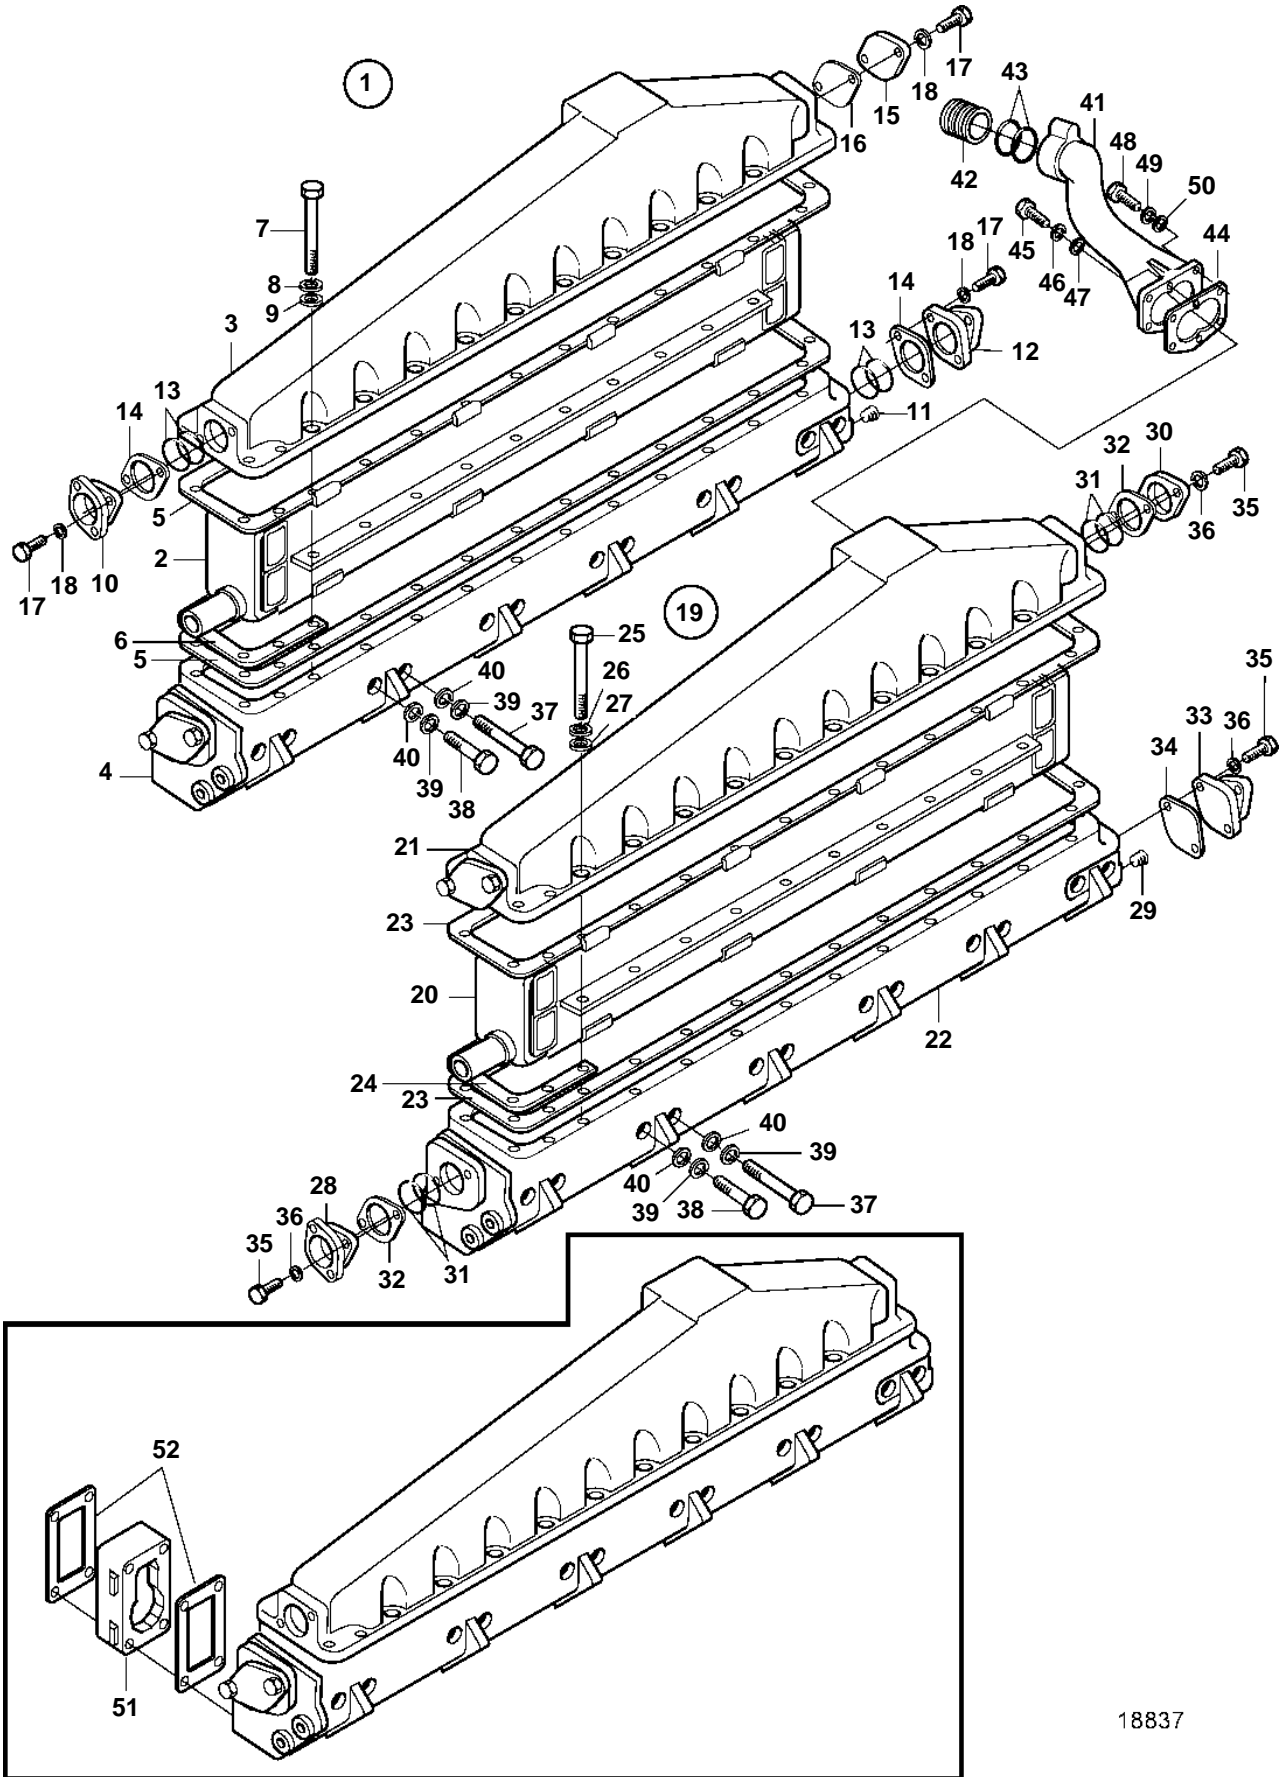

D34A-MS AUX

18837

## D34A-MS AUX

REF	PART NO.	QTY	DESCRIPTION	NOTES
1	3836873	1	Intercooler	P
2	3833455	1	· Insert	
3	3833325	1	· Cover	
4	3833754	1	· Inlet pipe	P
5	3837094	2	· Gasket	
6	3834205	2	· Plate	
7	3831583	28	· Screw	
8	3832233	28	· Spring washer	
9	3832214	28	· Washer	
10	3833247	1	· Connector	
11	3836541	2	· Plug	
12	3833249	1	· Connector	
13	3831887	4	· O-ring	
14	3837096	2	· Gasket	
15	3833486	2	· Flange	
16	3833528	2	· Gasket	
17	3831575	8	· Screw	
18	3832233	8	· Spring washer	
19	3836874	1	Intercooler	S.B
20	3833455	1	· Insert	
21	3833325	1	· Cover	
22	3833754	1	· Inlet pipe	S.B
23	3837094	2	· Gasket	
24	3834205	2	· Plate	
25	3831583	28	· Screw	
26	3832233	28	· Spring washer	
27	3832214	28	· Washer	
28	3833247	1	· Connector	
29	3836541	2	· Plug	
30	3833249	1	· Connector	
31	3831887	4	· O-ring	
32	3837096	2	· Gasket	
33	3833486	2	· Flange	
34	3833528	2	· Gasket	
35	3831575	8	· Screw	
36	3832233	8	· Spring washer	
37	3832251	24	Screw	
38	3832220	24	Screw	
39	3832233	48	Spring washer	
40	3832214	48	Washer	
41	3833430	2	Tube	
42	3833258	2	Connector	
43	3831677	8	O-ring	
44	3836476	2	Gasket	
45	3831575	4	Screw	
46	3832233	4	Spring washer	
47	3832214	4	Washer	
48	3831575	8	Screw	
49	3832233	8	Spring washer	
50	3832214	8	Washer	
51	3834619	12	Spacer	
52	3836473	24	Gasket	