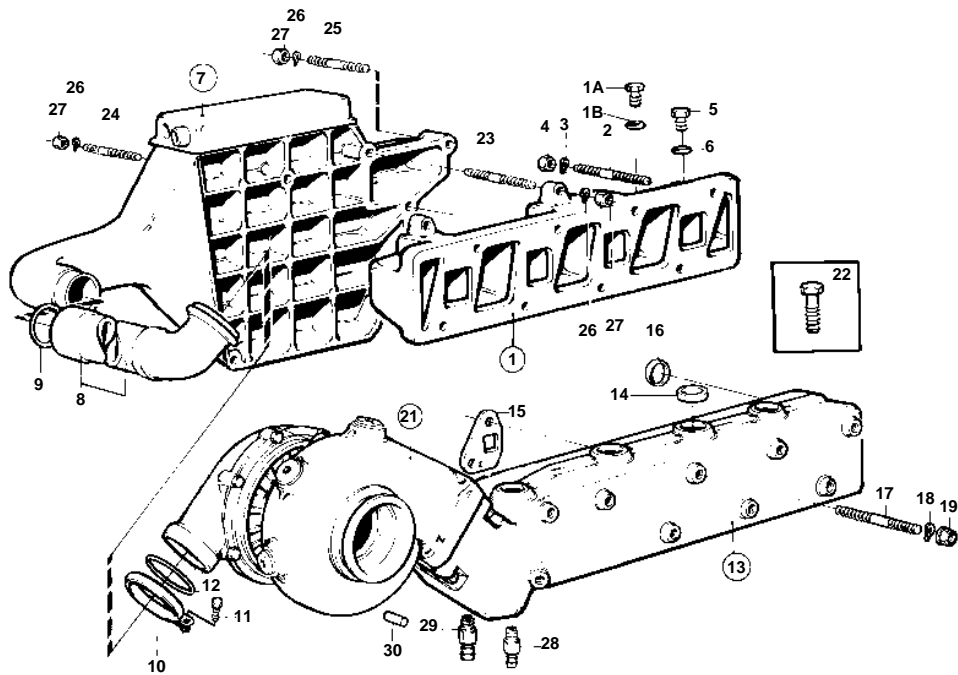

TAMD31A

9130

TAMD31A

REF	PART NO.	QTY	DESCRIPTION	SEE SEC.	NOTES
1	838689	1	Inlet pipe		
	859299	1	Inlet pipe		
1A	960634	2	Plug		FOR 859299
1B	947627	2	Gasket		FOR 859299
2	924068	6	Stud		
3	941907	6	Spring washer		
4	945408	6	Flange nut		
5	960632	1	Plug		
6	947624	1	Gasket		
7		1	AFTER COOLER		
				02B-2370	
8	838693	1	Connection pipe		
9	471449	1	Sealing ring		
10	838864	1	Clamp		
11	947542	1	Screw		
12	967944	1	O-ring		
13	860460	1	Exhaust pipe		
14	946780	8	· Cap plug		
15	838673	4	Gasket		REPL BY 876144
	876144	2	Gasket kit		
16	838766	1	Sealing ring		
17	952999	1	Stud		L = 110 MM
	953001	5	Stud		L = 120 MM
	953003	1	Stud		L = 130 MM
	953007	1	Stud		L = 150 MM
18	941907	6	Spring washer		
19	971095	8	Nut		
20	949918	2	Drain cock		
21		1	TURBO	02B-2036	
22	970964	1	Screw		(955334)
23	953049	1	Stud		L = 50 MM
24	838854	1	Stud		L = 185 MM
25	17942	1	Stud		L = 110 MM
26	941907	3	Spring washer		
27	955782	3	Nut		
28	949918	1	Drain cock		
29	947893	1	Drain cock		
30	951930	1	Spring pin		