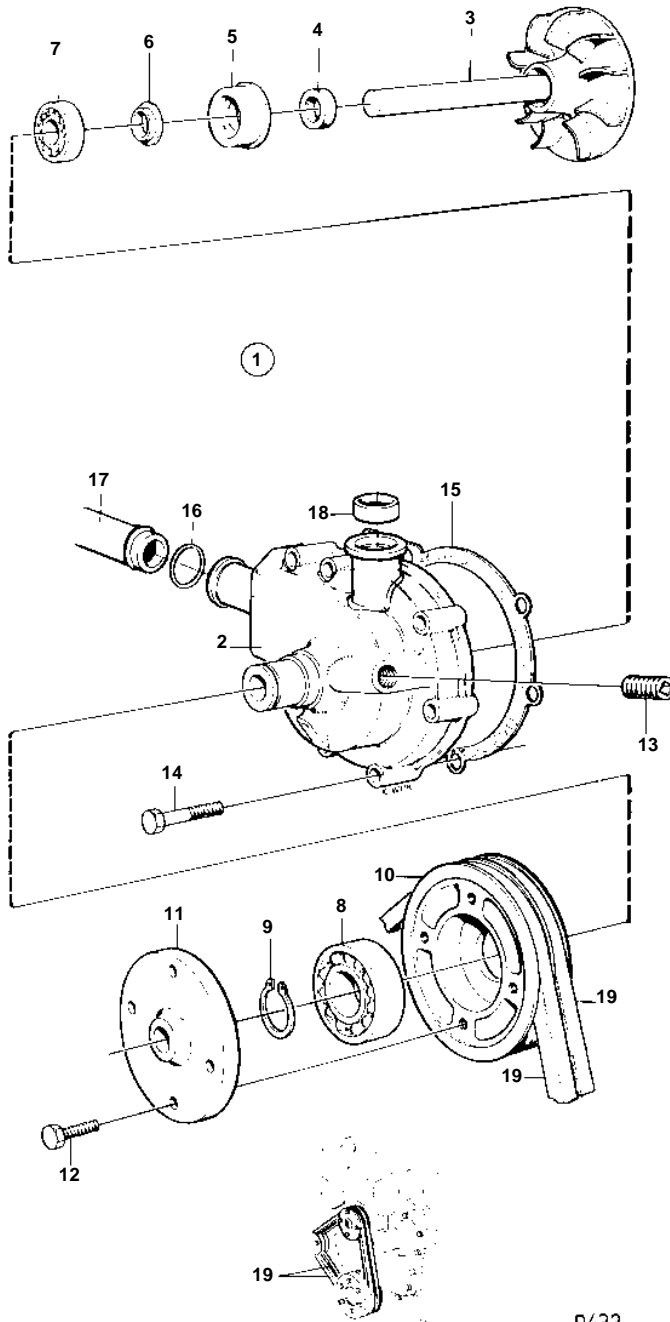

TMD31B,TAMD31B,AD31B

9433

TMD31B,TAMD31B,AD31B

REF	PART NO.	QTY	DESCRIPTION	SEE SEC.	NOTES
1	859128	1	Water pump		
2		1	· HOUSING		
3		1	· SHAFT	IK	
4	421306	1	· Wear ring	IK	
5	1545283	1	· Sealing ring	IK	
6	70913	1	· Deflector	IK	
7	1660609	1	· Ball bearing	IK	
8	181538	1	· Ball bearing	IK	
9	914462	1	· Lock ring	IK	
10	1542235	1	· Pulley		
11	1542236	1	· Hub		
12	946173	4	· Flange screw		
13	952077	1	· Plug		
	875735	X	Repair kit		SEE GROUP 10A
14	947760	6	Flange screw		
15	859027	1	Gasket		
16	968927	1	O-ring		
17	838738	1	Tube		HEAT EXCHANGER-CIRCULATION PUMP.
18	1542198	1	Sealing ring	02B-2477	
19		X	DRIVE BELT		SEE GROUP 3