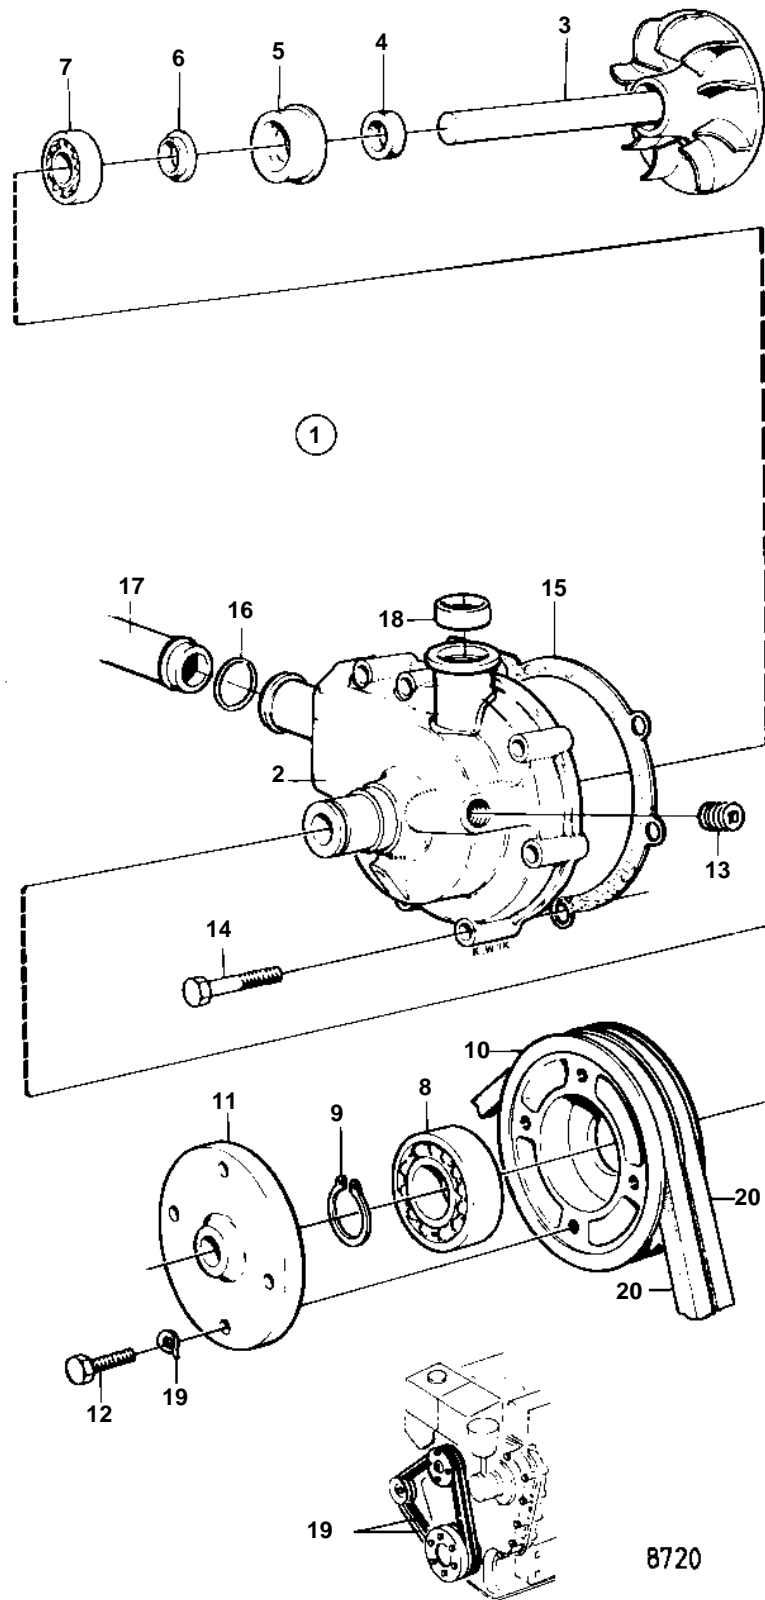

TAMD31A SOLAS

TAMD31A SOLAS

REF	PART NO.	QTY	DESCRIPTION		NOTES
1	859128	1	Water pump		
2	859124	1	· Circulation pump		
3	846757	1		IK	
4	421306	1	· Wear ring	IK	
5	1545283	1	· Sealing ring	IK	
6	70913	1	· Deflector	IK	
7	1660609	1	· Ball bearing	IK	
8	181538	1	· Ball bearing	IK	
9	914462	1	· Lock ring	IK	
10	1542235	1	· Pulley		
11	1542236	1	· Hub		
12	946173	4	· Flange screw		
13	952077	1	· Plug		
	875735	X	Repair kit		SEE GROUP 10A
14	947760	6	Flange screw		
15	859027	1	Gasket	IK	
16	968927	1	O-ring		
17	838738	1	Tube		HEAT EXCHANGER-CIRCULATION PUMP.
18	1542198	1	Sealing ring		
19	941907	4	Spring washer		
20		X	DRIVE BELT		SEE GROUP 3